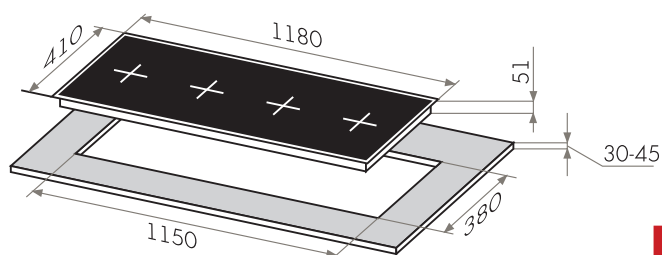

MGHG. 124.20B

- Тип: газовая 120см
- Тип установки: независимая
- Управление: фронтальное, переключатели поворотные
- Нагревательный элемент: конфорка, 4шт
- Мощность конфорок, Вт.: 3000, 1750, 1750, 1000
- Макс.потребляемая мощность, Вт: 7500
- Материал исполнения: стекло (Schott Германия)
- **Особенности:** чугунные решетки, газ-контроль, электроподжиг автоматический, WOK-горелка, тройное кольцо пламени, тяжелые цельнометаллические полнотелые ручки управления, итальянские горелки «SABAF», возможность работы от магистрального газа и газа в баллоне (тип G30)
- **Цвет:** черный
- Габариты (ШxГxВ), мм: 1180x410x51
- Размеры для встраивания (ШxГ), мм: 1150x380
- **В комплекте:** 4 жиклера для баллонного газа, инструкция на русском языке
- Сделано в Турции