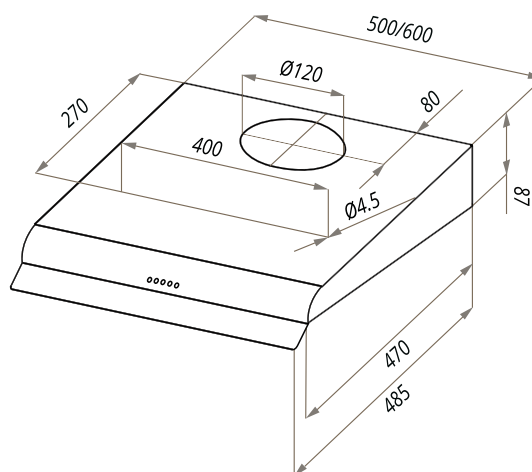

MPA

MPA БЕЛЫЙ •

MPA ЧЕРНЫЙ •

MPA КОРИЧНЕВЫЙ •

MPA НЕРЖАВЕЮЩАЯ СТАЛЬ •

MPA 50/60

- Тип: настенная
- **Цвет:** белый, черный, коричневый, нержавеющая сталь
- Управление: ползунковое
- Ширина, мм: 500/600
- Мощность мотора, Вт: 120
- Количество скоростей: 3
- Производительность, м³/ч: 320
- Диаметр воздуховода, мм: 120
- Площадь кухни: до 12 м²
- Уровень шума, Дб: 48
- Освещение, Вт: галоген 1x28
- **В комплекте:** переходник с антивозвратным клапаном, инструкция на русском языке
- В опции: угольный фильтр CF102C - 1шт
- Сделано в Польше