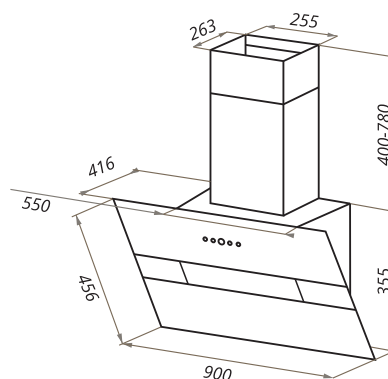

MERSEY 90

- Тип: настенная
- **Цвет:** черный
- Управление: сенсорное
- Ширина, мм: 900
- Мощность мотора, Вт: 350
- Количество скоростей: 3
- Производительность, м³/ч: 1050
- Диаметр воздуховода, мм: 150
- Площадь кухни: до 40 м²
- Уровень шума, Дб: 46,5
- Освещение, Вт: светодиодное 2x2
- **В комплекте:** коух, переходник с антивозвратным клапаном, инструкция на русском языке
- В опции: угольный фильтр CF110 - 2шт
- Сделано в Китае