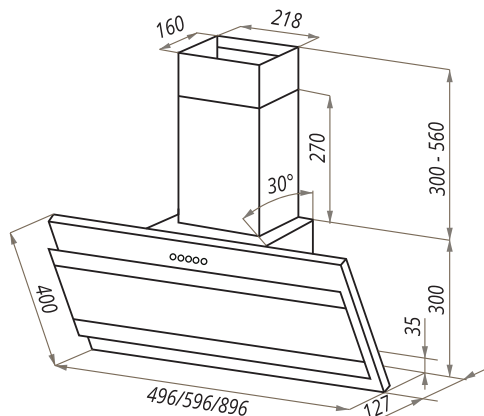

TOWER G SATIN STRIPES 50/60/90

- Тип: настенная
- **Цвет:** белый
- Управление: кнопочное
- Ширина, мм: 500/600/900
- Мощность мотора, Вт: 180
- Количество скоростей: 3
- Производительность, м³/ч: 620
- Диаметр воздуховода, мм: 120
- Площадь кухни: до 20 м²
- Уровень шума, Дб: 54
- Освещение, Вт: галоген 2x35
- **В комплекте:** переходник, кожух, инструкция на русском языке
- В опции: угольный фильтр "Универсальный" - 2шт
- Сделано в Польше