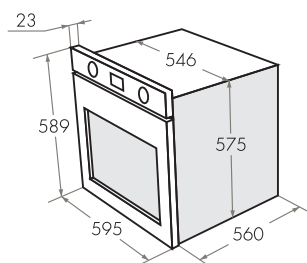

MGOGG.673RIB.TM

- Тип: газовый 60см
- Тип установки: независимый
- Функции: 4
- Объем, л: 67
- Охлаждение: тангенциальное
- Таймер: механический таймер с обратным отсчетом
- **Особенности:** полный газ-контроль, автоподжиг, конвекция, газовый гриль, внутреннее энергосберегающее стекло легко выдвигается и чистится, серая эмаль легкой очистки.
- **Возможность встраивания в полностью закрытое пространство.** Возможность работы гриля при закрытой дверце
- **Комплектация:** 5-ти уровневые хромированные боковые направляющие, телескопические направляющие Hettich, тяжелые цельнометаллические полнотелые рустикальные ручки управления и дверцы духовки (БРОНЗА), тройное стекло дверцы, переходники для разных типов газа в комплекте
- 1 стандартный противень, 1 глубокий противень, 1 решетка
- Опция - стеклянный противень из жаропрочного стекла (Schott Германия)
- **Цвет:** бежевое стекло / фурнитура бронза
- Сделано в Турции