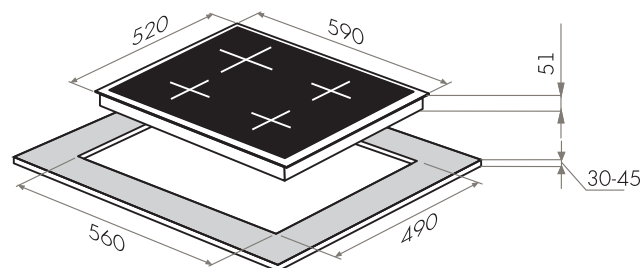

MGHG.64.17RIB

- Тип: газовая 60см
- Тип установки: независимая
- Управление: фронтальное, переключатели поворотные
- Нагревательный элемент: конфорка, 4шт
- Мощность конфорок, Вт.: 2500, 1750, 1750, 1000
- Макс.потребляемая мощность, Вт: 7000
- Материал исполнения: стекло (Schott Германия)
- **Особенности:** чугунные решетки, газ-контроль, электроподжиг автоматический, WOK-горелка, тройное кольцо пламени, тяжелые цельнометаллические полнотелые рустикальные ручки управления, итальянские горелки «SABAF», возможность работы от магистрального газа и газа в баллоне (тип G30)
- **Цвет:** бежевый / фурнитура бронза
- Габариты (ШхГхВ), мм: 590х520х51
- Размеры для встраивания (ШхГ), мм: 560х490
- **В комплекте:** 4 жиклера для баллонного газа, инструкция на русском языке
- Сделано в Турции