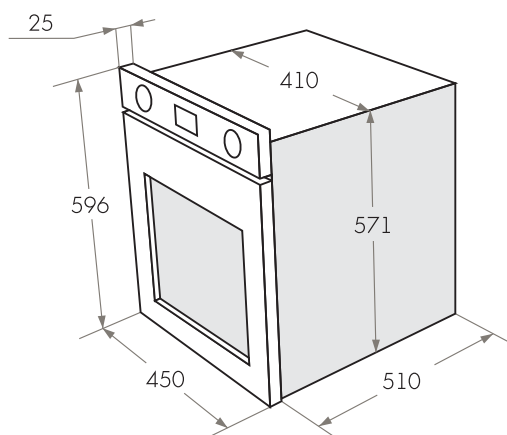

ДУХОВЫЕ ШКАФЫ РЕТРО

MEOXN.376RBB.TA •

MEOXN.376RIB.TA •

MEOXN.376RCC.TA •

MEOXN.376RBB.TA / RIB.TA / RCC.TA

- Тип: электрический 45см
- Тип установки: независимый
- Функции: 6
- Объем, л: 37
- Класс энергопотребления: A
- Охлаждение: тангенциальное
- Таймер: механический ретро-таймер
- **Особенности:** съемная дверца, панорамное внутреннее стекло дверцы Smart Eye, холодный фронт, будильник (сигнальный таймер), черная эмаль легкой очистки
- **Комплектация:** хромированные боковые направляющие, тройное стекло дверцы, рустикальные ручки управления из высокопрочного термостойкого пластика и цельнометаллическая ручка дверцы духовки (БРОНЗА / МЕДЬ)
- 1 противень, 1 решетка
- **Цвет:** антрацит / фурнитура бронза; бежевый / фурнитура бронза; медь / фурнитура медь
- Сделано в Италии