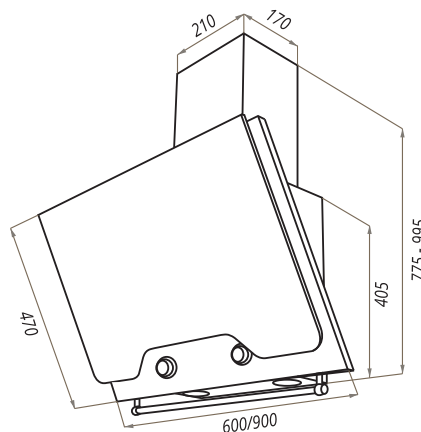

RETRO QUADR 60/90

- Тип: настенная
- **Цвет:** черный
- Управление: механическое
- Ширина, мм: 600/900
- Мощность мотора, Вт: 240
- Количество скоростей: 3
- Производительность, м³/ч: 950
- Диаметр воздуховода, мм: 150
- Площадь кухни: до 35 м²
- Уровень шума, Дб: 48
- Освещение, Вт: светодиодное 2x3
- **В комплекте:** переходник 120/150мм, кожух, рейлинг, инструкция на русском языке
- В опции: угольный фильтр CF120С - 1/2шт
- Сделано в Польше