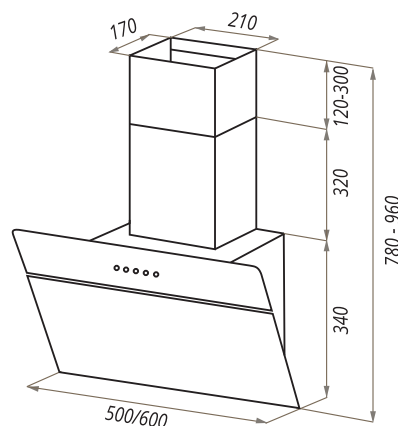

MZR 50/60

- Тип: настенная
- **Цвет:** белый
- Управление: кнопочное
- Ширина, мм: 500/600
- Мощность мотора, Вт: 250
- Количество скоростей: 3
- Производительность, м³/ч: 700
- Диаметр воздуховода, мм: 120
- Площадь кухни: до 25 м²
- Уровень шума, Дб: 54
- Освещение, Вт: галоген 2x20
- **В комплекте:** переходник, кожух, инструкция на русском языке
- В опции: угольный фильтр CF150С - 1шт
- Сделано в Польше