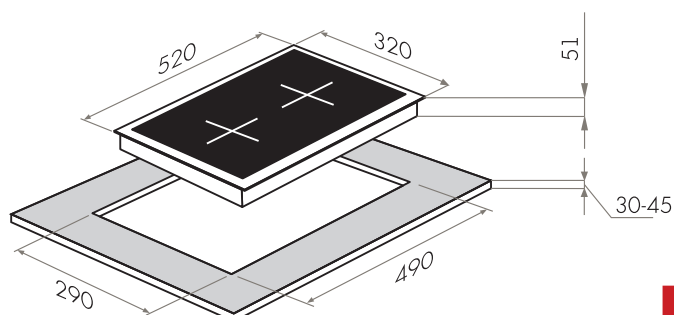

MGHS.32.73S

- Тип: газовая 30см
- Тип установки: независимая
- Управление: фронтальное, переключатели поворотные
- Нагревательный элемент: конфорка, 2шт
- Мощность конфорок, Вт.: 3000, 1000
- Макс.потребляемая мощность, Вт: 4000
- Материал исполнения: нержавеющая сталь
- **Особенности:** чугунные решетки, газ-контроль, электроподжиг автоматический, тяжелые цельнометаллические полнотелые ручки управления, итальянские горелки «SABAF», возможность работы от магистрального газа и газа в баллоне (тип G30)
- **Цвет:** нержавейка
- Габариты (ШxГxВ), мм: 320x520x51
- Размеры для встраивания (ШxГ), мм: 290x490
- **В комплекте:** 2 жиклера для баллонного газа, инструкция на русском языке
- Сделано в Турции