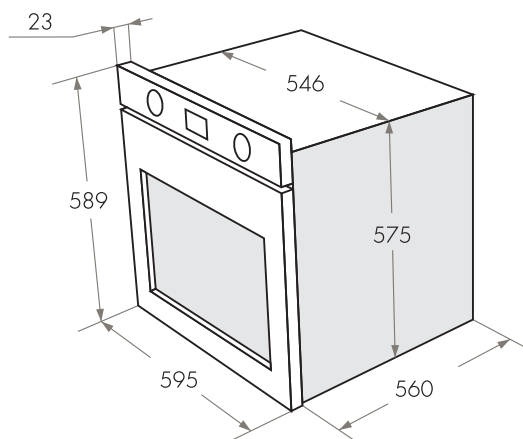

ДУХОВЫЕ ШКАФЫ МОДЕРН

MEOS.674B •

MEOS.674W •

MEOS.674I •

MEOS.674I(D) •

MEOS.674B / 674W / 674I / 674I(D)

- Тип: электрический 60см
- Тип установки: независимый
- Функции: 5
- Объем, л: 67
- Класс энергопотребления: A
- Охлаждение: тангенциальное
- Таймер: механический
- **Особенности:** съемная дверца, панорамное внутреннее стекло дверцы Smart Eye, холодный фронт, серая эмаль легкой очистки
- **Комплектация:** 5-ти уровневые хромированные боковые направляющие, ручки управления из высокопрочного термостойкого пластика, тройное стекло дверцы
- 1 стандартный противень, 1 глубокий противень, 1 решетка
- Опция - стеклянный противень из жаропрочного стекла (Schott Германия)
- **Цвет:** черное стекло, белое стекло, бежевое стекло, темно-бежевое стекло
- Сделано в Турции