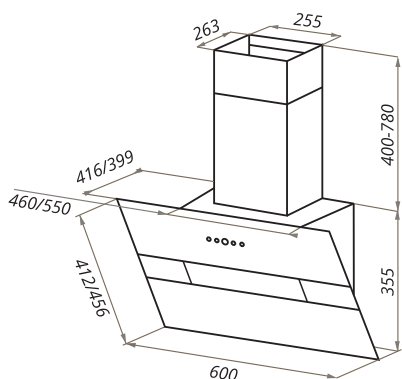

MERSEY 90

- Тип: настенная
- **Цвет:** черный
- Управление: сенсорное
- Ширина, мм: 900
- Мощность мотора, Вт: 350
- Количество скоростей: 3
- Производительность, м³/ч: 1050
- Диаметр воздуховода, мм: 150
- Площадь кухни: до 40 м²
- Уровень шума, Дб: 46,5
- Освещение, Вт: светодиодное 2x2
- **В комплекте:** коух, переходник с антивозвратным клапаном, инструкция на русском языке
- В опции: угольный фильтр CF110 - 2шт
- Сделано в Китае