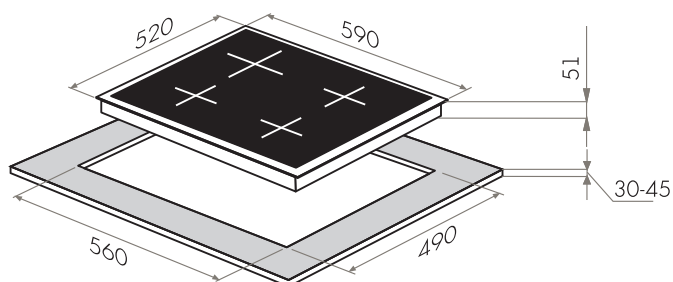

MEHS.64.85S

- Тип: электрическая 60см
- Тип установки: независимая
- Управление: боковое, переключатели поворотные
- Нагревательный элемент: конфорка EGO, 4шт
- Мощность конфорок, Вт.: 2000, 1500, 1500, 1500
- Макс.потребляемая мощность, Вт: 6500
- Материал исполнения: нержавеющая сталь
- **Особенности:** конфорки чугунные быстрого и среднего нагрева, 6 уровней мощности, круглые ручки управления из высокопрочного термостойкого пластика, индикатор включения
- **Цвет:** нержавейка
- Габариты (ШxГxВ), мм: 590x520x51
- Размеры для встраивания (ШxГ), мм: 560x490
- **В комплекте:** инструкция на русском языке
- Сделано в Турции