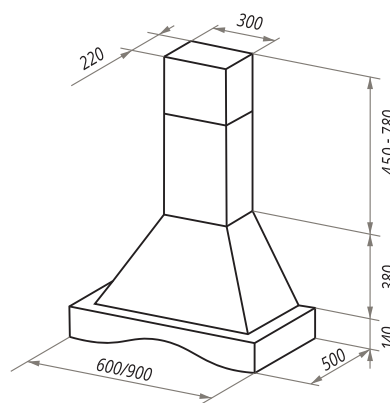

GRETТА NOVAS (C) 60/90

- Тип: настенная
- **Цвет:** бежевый
- Управление: ползунковое
- Ширина, мм: 600/900
- Мощность мотора, Вт: 270
- Количество скоростей: 4
- Производительность, м³/ч: 1050
- Диаметр воздуховода, мм: 120 - 150
- Площадь кухни: до 40 м²
- Уровень шума, Дб: 46,5
- Освещение, Вт: галоген 1x28
- **В комплекте:** переходник, кожух, инструкция на русском языке
- В опции: угольный фильтр CF160C - 1шт / CF150C - 2шт
- Сделано в Польше