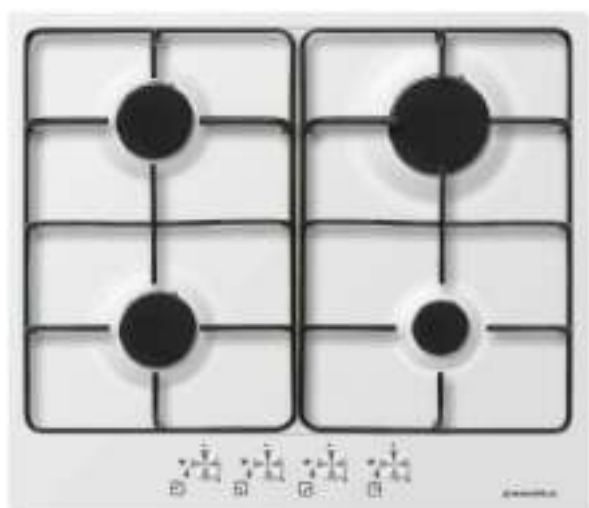

MGHE.64.62W •