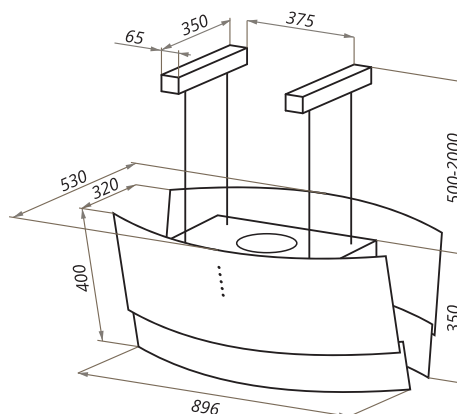

CLIMB (Isla) 90

- Тип: островная
- **Цвет:** черный
- Управление: сенсорное
- Ширина, мм: 900
- Мощность мотора, Вт: 350
- Количество скоростей: 4
- Производительность, м³/ч: 1270
- Диаметр воздуховода, мм: 120 - 150
- Площадь кухни: до 50 м²
- Уровень шума, Дб: 42
- Освещение, Вт: светодиодное 2x1,2
- **В комплекте:** переходник, инструкция на русском языке
- В опции: угольный фильтр "Универсальный" - 2шт
- Сделано в Польше