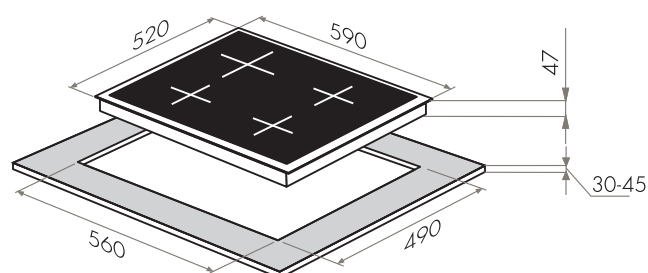

СТЕКЛОКЕРАМИЧЕСКИЕ ПАНЕЛИ

NEW!

MVCE59.4HL-SZ-BK

- Тип: электрическая 60см
- Тип установки: независимая
- Управление: фронтальное, сенсорное
- Нагревательный элемент: Hi-Light, 4шт
- Мощность конфорок, Вт: 1800, 1800, 1200, 1200
- Макс. потребляемая мощность, Вт: 6000
- Материал исполнения: стеклокерамика (EuroKera Франция)
- **Особенности:** индикация ступени нагрева (от 0 до 9), таймер приготовления, индикаторы остаточного тепла, защита от перегрева, замок от детей, защита от выкипания, автоматическое отключение
- **Цвет:** черный
- Габариты (ШхГхВ), мм: 590x520x47
- Размеры для встраивания, мм: 560x490
- **В комплекте:** скребок, инструкция на русском языке
- Сделано во Франции

NEW!

MVCE59.4HL-SZ-WH

- Тип: электрическая 60см
- Тип установки: независимая
- Управление: фронтальное, сенсорное
- Нагревательный элемент: Hi-Light, 4шт
- Мощность конфорок, Вт: 1800, 1800, 1200, 1200
- Макс. потребляемая мощность, Вт: 6000
- Материал исполнения: стеклокерамика (EuroKera Франция)
- **Особенности:** индикация ступени нагрева (от 0 до 9), таймер приготовления, индикаторы остаточного тепла, защита от перегрева, замок от детей, защита от выкипания, автоматическое отключение
- **Цвет:** белый
- Габариты (ШхГхВ), мм: 590x520x47
- Размеры для встраивания, мм: 560x490
- **В комплекте:** скребок, инструкция на русском языке
- Сделано во Франции