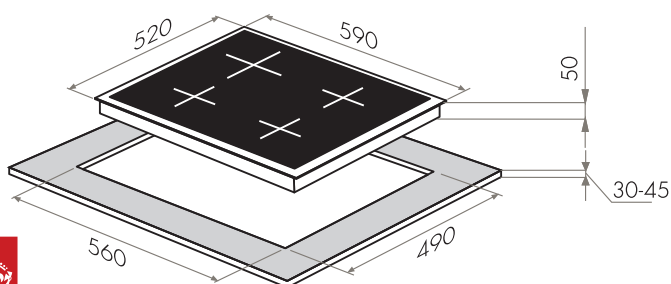

MGHS.64.74S

- Тип: газовая 60см
- Тип установки: независимая
- Управление: фронтальное, переключатели поворотные
- Нагревательный элемент: конфорка, 4шт
- Мощность конфорок, Вт.: 3800, 1750, 1750, 1000
- Макс.потребляемая мощность, Вт: 11300
- Материал исполнения: нержавеющая сталь
- **Особенности:** чугунные решетки, газ-контроль, электроподжиг автоматический, WOK-горелка, тройное кольцо пламени, тяжелые цельнометаллические полнотелые ручки управления, итальянские горелки «SABAF», возможность работы от магистрального газа и газа в баллоне (тип G30)
- **Цвет:** нержавейка
- Габариты (ШxГxВ), мм: 590x520x50
- Размеры для встраивания (ШxГ), мм: 560x490
- **В комплекте:** 4 жиклера для баллонного газа, инструкция на русском языке
- Сделано в Турции