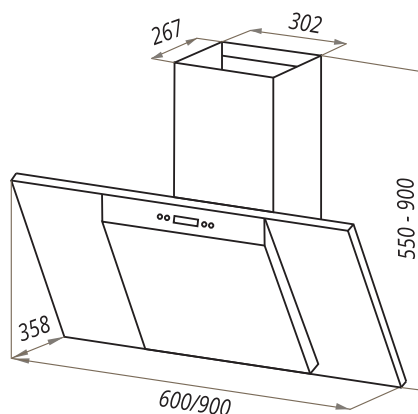

GLORIA

GLORIA ЧЕРНЫЙ / ЧЕРНОЕ СТЕКЛО •

GLORIA НЕРЖАВЕЮЩАЯ СТАЛЬ / ПРОЗРАЧНОЕ СТЕКЛО •

GLORIA НЕРЖАВЕЮЩАЯ СТАЛЬ / ЧЕРНОЕ СТЕКЛО •

GLORIA 60/90

- Тип: настенная
- **Цвет:** черный, нержавеющая сталь
- Управление: электронное
- Ширина, мм: 600/900
- Мощность мотора, Вт: 350
- Количество скоростей: 3
- Производительность, м³/ч: 1050
- Диаметр воздуховода, мм: 150
- Площадь кухни: до 40 м²
- Уровень шума, Дб: 46,5
- Освещение, Вт: галоген 2x20
- **В комплекте:** гофра D150мм, переходник с антивозвратным клапаном, кожух, инструкция на русском языке
- В опции: угольный фильтр CF110 - 2шт
- Сделано в Китае