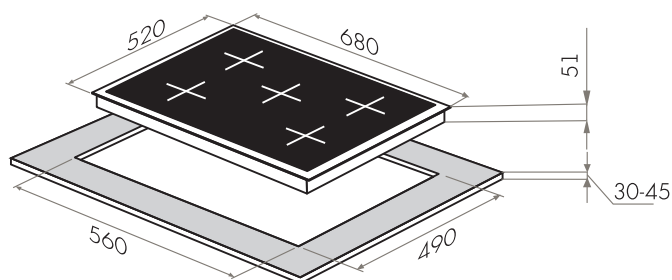

MGHS.75.78S

- Тип: газовая 70см
- Тип установки: независимая
- Управление: фронтальное, переключатели поворотные
- Нагревательный элемент: конфорка, 5шт
- Мощность конфорок, Вт.: 3800, 3000, 1750, 1750, 1000
- Макс.потребляемая мощность, Вт: 11300
- Материал исполнения: нержавеющая сталь
- **Особенности:** чугунные решетки, газ-контроль, электроподжиг автоматический, WOK-горелка, тройное кольцо пламени, тяжелые цельнометаллические полнотелые ручки управления, итальянские горелки «SABAF», возможность работы от магистрального газа и газа в баллоне (тип G30)
- **Цвет:** нержавейка
- Габариты (ШхГхВ), мм: 680х520х51
- Размеры для встраивания (ШхГ), мм: 560х490
- **В комплекте:** 5 жиклеров для баллонного газа, инструкция на русском языке
- Сделано в Турции