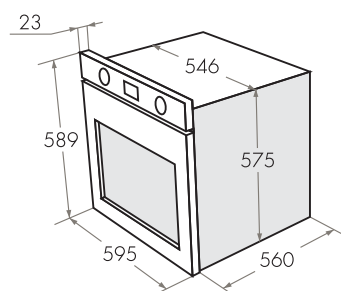

MEOFG.676RIB.TR

- Тип: электрический 60см
- Тип установки: независимый
- Функции: 7
- Объем, л: 67
- Класс энергопотребления: A
- Охлаждение: тангенциальное
- Таймер: механический ретро-таймер
- **Особенности:** съемная дверца, панорамное внутреннее стекло дверцы Smart Eye, плавное закрытие дверцы, холодный фронт, серая эмаль легкой очистки
- **Комплектация:** хромированные боковые направляющие, телескопические направляющие, тройное стекло дверцы, доводчик дверцы, тяжелые цельнометаллические полнотельные рустикальные ручки управления и дверцы духовки (БРОНЗА)
- 1 стандартный противень, 1 глубокий противень, 1 решетка
- Опция - стеклянный противень из жаропрочного стекла (Schott Германия)
- **Цвет:** бежевое стекло / фурнитура бронза
- Сделано в Турции