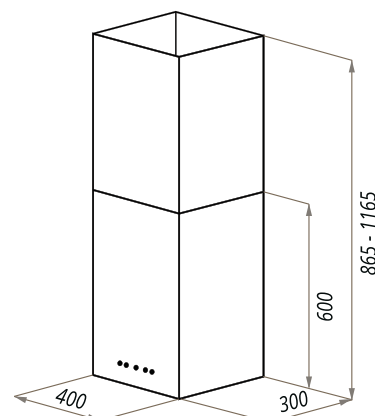

BATH ISLA 40

- Тип: островная
- **Цвет:** нержавеющая сталь
- Управление: электронное
- Ширина, мм: 400
- Мощность мотора, Вт: 350
- Количество скоростей: 4
- Производительность, м3/ч: 1270
- Диаметр воздуховода, мм: 120 - 150
- Площадь кухни: до 50 м2
- Уровень шума, Дб: 48
- Освещение, Вт: светодиодное 2x3
- **В комплекте:** переходник с антивозвратным клапаном, кожух, инструкция на русском языке
- В опции: угольный фильтр CF130C - 1шт
- Сделано в Польше