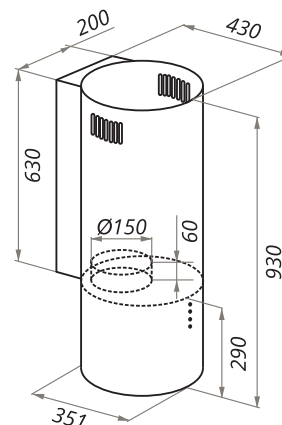

LEE WALL 35

- Тип: настенная
- **Цвет:** черный
- Управление: электронное
- Ширина, мм: 350
- Мощность мотора, Вт: 350
- Количество скоростей: 3
- Производительность, м3/ч: 1050
- Диаметр воздуховода, мм: 150
- Площадь кухни: до 40 м2
- Уровень шума, Дб: 51,7
- Освещение, Вт: светодиодное 2x1
- **В комплекте:** переходник с антивозвратным клапаном, инструкция на русском языке
- В опции: угольный фильтр CF110 - 2шт
- Сделано в Китае