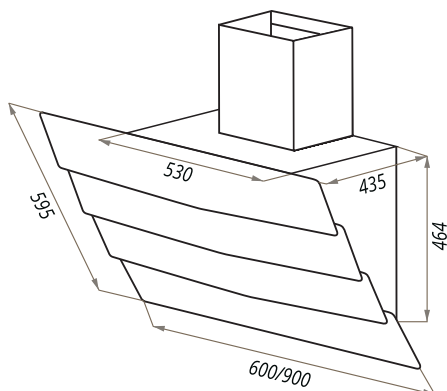

MANCHESTER 60/90

- Тип: настенная
- **Цвет:** белый
- Управление: сенсорное
- Ширина, мм: 600/900
- Мощность мотора, Вт: 350
- Количество скоростей: 3
- Производительность, м³/ч: 1050
- Диаметр воздуховода, мм: 150
- Площадь кухни: до 40 м²
- Уровень шума, Дб: 46,5
- Освещение, Вт: светодиодное 2x3
- **В комплекте:** переходник, кожух, инструкция на русском языке
- В опции: угольный фильтр CF160 - 2шт или CF110 - 2шт
- Сделано в Китае