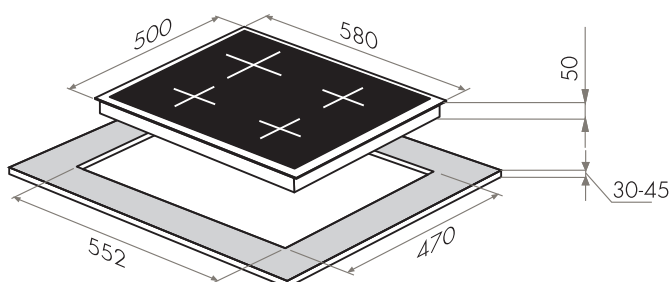

GHS 604 A-M3CI

- Тип: газовая 60см
- Тип установки: независимая
- Управление: фронтальное, переключатели поворотные
- Нагревательный элемент: конфорка, 4шт
- Мощность конфорок, Вт.: 1200, 700, 700, 500
- Макс.потребляемая мощность, Вт: 3100
- Материал исполнения: нержавеющая сталь
- **Особенности:** чугунные решетки, газ-контроль, электроподжиг автоматический, WOK-горелка, тройное кольцо пламени, тяжелые цельнометаллические полнотельные ручки управления, возможность работы от магистрального газа и газа в баллоне (тип G30)
- **Цвет:** нержавейка
- Габариты (ШxГxВ), мм: 580x500x50
- Размеры для встраивания (ШxГ), мм: 552x470
- **В комплекте:** 4 жиклера для баллонного газа, инструкция на русском языке
- Сделано в Китае