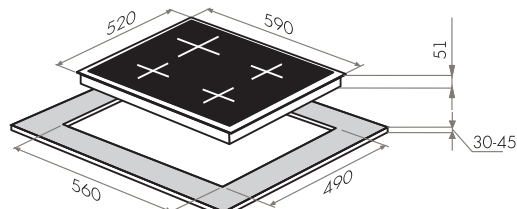

MENS.64.98S

- Тип: комбинированная (электрическая + газовая) 60см
- Тип установки: независимая
- Управление: боковое, переключатели поворотные
- Нагревательный элемент: конфорка, 4шт (2 газовые, 2 электрические EGO)
- Мощность конфорок, Вт.: газовые 1750, 1000, электрические 1500, 1500
- Макс. потребляемая мощность, Вт: газовые 2750, электрические 3000
- Материал исполнения: нержавеющая сталь
- **Особенности:** конфорки чугунные быстрого и среднего нагрева, 6 уровней мощности, круглые ручки управления из высокопрочного термостойкого пластика, индикатор включения, чугунные решетки, газ-контроль, электроподжиг автоматический, возможность работы от магистрального газа и газа в баллоне (тип G30)
- **Цвет:** нержавейка
- Габариты (ШxГxВ), мм: 590x520x51
- Размеры для встраивания (ШxГ), мм: 560x490
- **В комплекте:** 2 жиклера, инструкция на русском языке
- В опции: подставка под турку
- Сделано в Турции