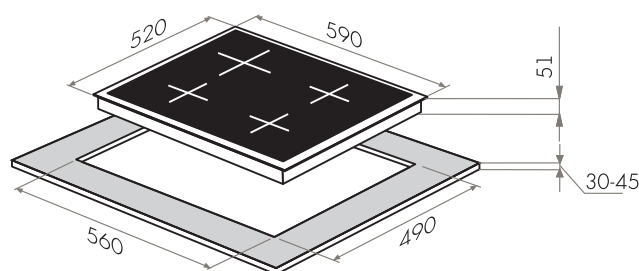

MGHG.64.76RIB

- Тип: газовая 60см
- Тип установки: независимая
- Управление: фронтальное, переключатели поворотные
- Нагревательный элемент: конфорка, 4шт
- Мощность конфорок, Вт.: 3800, 1750, 1750, 1000
- Макс.потребляемая мощность, Вт: 8300
- Материал исполнения: стекло (Schott Германия)
- **Особенности:** чугунные решетки, газ-контроль, электроподжиг автоматический, WOK-горелка, тройное кольцо пламени, тяжелые цельнометаллические полнотелые рустикальные ручки управления, итальянские горелки «SABAF», возможность работы от магистрального газа и газа в баллоне (тип G30)
- **Цвет:** бежевый / фурнитура бронза
- Габариты (ШxГxВ), мм: 590x520x51
- Размеры для встраивания (ШxГ), мм: 560x490
- **В комплекте:** 4 жиклера для баллонного газа, инструкция на русском языке
- Сделано в Турции