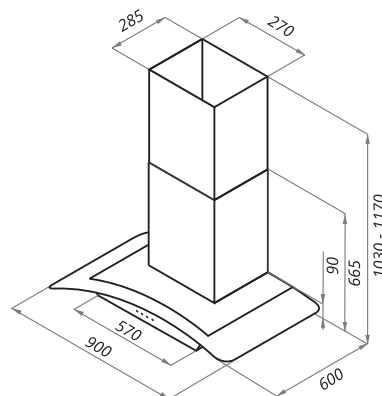

ANCONA PLUS A (Isla) 90

- Тип: островная
- **Цвет:** нержавеющая сталь
- Управление: электронное
- Ширина, мм: 900
- Мощность мотора, Вт: 350
- Количество скоростей: 3
- Производительность, м³/ч: 1050
- Диаметр воздуховода, мм: 150
- Площадь кухни: до 40 м²
- Уровень шума, Дб: 51,7
- Освещение, Вт: галоген 4x20
- **В комплекте:** переходник, кожух, инструкция на русском языке
- В опции: угольный фильтр CF120
- Сделано в Китае