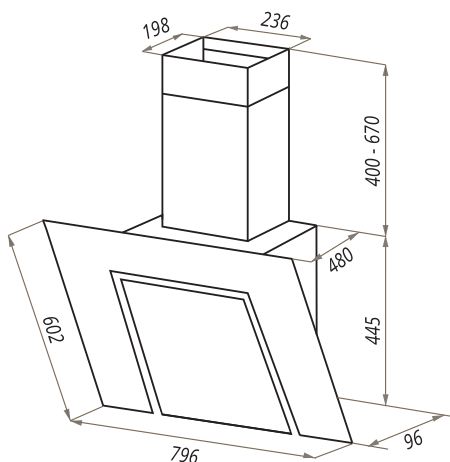

MODERN 80

- Тип: настенная
- **Цвет:** черный
- Управление: сенсорное
- Ширина, мм: 800
- Мощность мотора, Вт: 270
- Количество скоростей: 4
- Производительность, м³/ч: 1050
- Диаметр воздуховода, мм: 120 - 150
- Площадь кухни: до 40 м²
- Уровень шума, Дб: 54
- Освещение, Вт: галоген 2x35
- **В комплекте:** кожух, инструкция на русском языке
- В опции: угольный фильтр "Универсальный" - 2шт
- Сделано в Польше