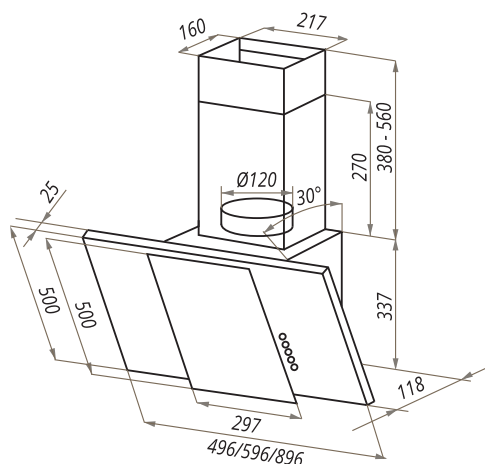

IRWELL G 50/60/90

- Тип: настенная
- **Цвет:** черный
- Управление: кнопочное
- Ширина, мм: 500/600/900
- Мощность мотора, Вт: 150
- Количество скоростей: 3
- Производительность, м3/ч: 650
- Диаметр воздуховода, мм: 120
- Площадь кухни: до 25 м2
- Уровень шума, Дб: 55,5
- Освещение, Вт: светодиодное 2x1,5
- **В комплекте:** переходник, кожух, инструкция на русском языке
- В опции: угольный фильтр "Универсальный" - 2шт
- Сделано в Польше