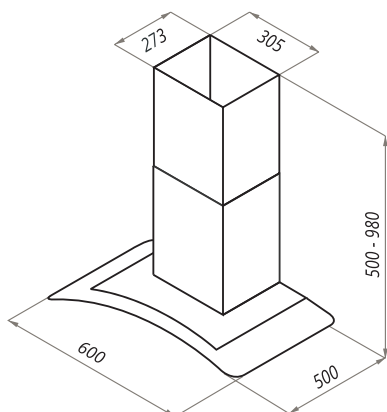

ANCONA PLUS A 60

- Тип: настенная
- **Цвет:** нержавеющая сталь
- Управление: кнопочное
- Ширина, мм: 600
- Мощность мотора, Вт: 120
- Количество скоростей: 3
- Производительность, м3/ч: 600
- Диаметр воздуховода, мм: 150
- Площадь кухни: до 20 м2
- Уровень шума, Дб: 55,5
- Освещение, Вт: галоген 2x40
- **В комплекте:** гофра D150мм, переходник с антивозвратным клапаном, кожух, инструкция на русском языке
- В опции: угольный фильтр CF152 - 2шт
- Сделано в Китае