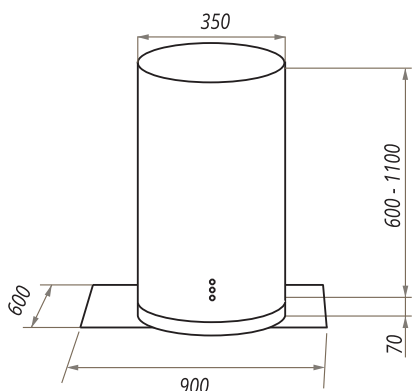

BERTA PLUS 90

- Тип: островная
- **Цвет:** нержавеющая сталь
- Управление: электронное
- Ширина, мм: 900
- Мощность мотора, Вт: 510
- Количество скоростей: 3
- Производительность, м³/ч: 1270
- Диаметр воздуховода, мм: 150
- Площадь кухни: до 50 м²
- Уровень шума, Дб: 46,5
- Освещение, Вт: светодиодное 3x1
- **В комплекте:** гофра D150мм, переходник с антивозвратным клапаном, кожух, инструкция на русском языке
- Сделано в Китае