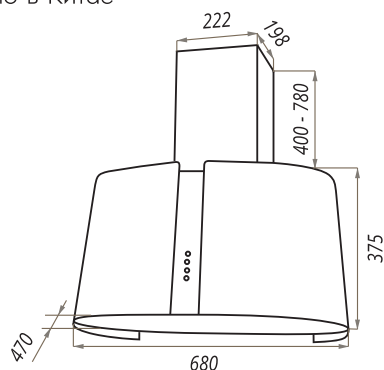

SHEFFIELD 70

- Тип: настенная
- **Цвет:** белый + цветная подсветка стекла
- Управление: электронное
- Ширина, мм: 680
- Мощность мотора, Вт: 350
- Количество скоростей: 3
- Производительность, м³/ч: 1050
- Диаметр воздуховода, мм: 150
- Площадь кухни: до 40 м²
- Уровень шума, Дб: 46,5
- Освещение, Вт: светодиодное 2x3 + цветная подсветка стекла (синяя, зеленая, красная, белая)
- **В комплекте:** гофра D150 мм, переходник с антивозвратным клапаном, кожух, инструкция на русском языке
- В опции: угольный фильтр CF160 - 2шт или CF110 - 2шт
- Сделано в Китае