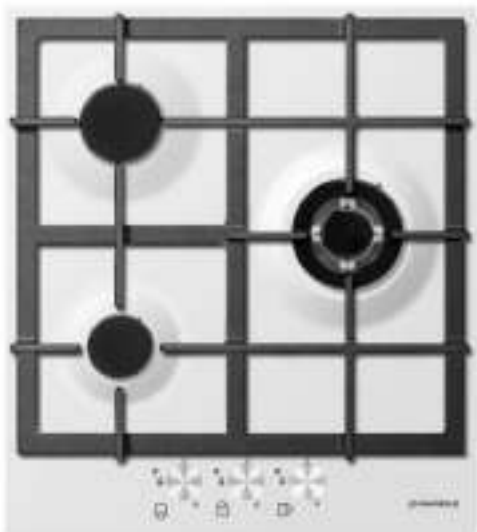

MGHE.43.71RW •