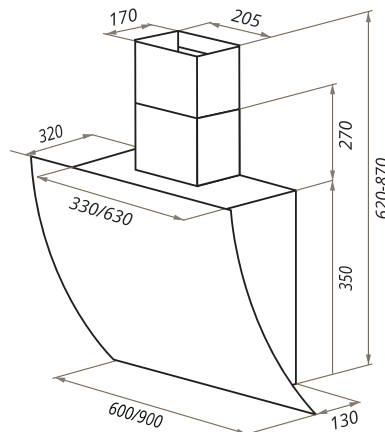

SKY STAR AUTO 60/90

- Тип: настенная
- **Цвет:** белый
- Управление: сенсорное, механизм открытия створки
- Ширина, мм: 600/900
- Мощность мотора, Вт: 270
- Количество скоростей: 3
- Производительность, м3/ч: 1050
- Диаметр воздуховода, мм: 120
- Площадь кухни: до 40 м2
- Уровень шума, Дб: 51
- Освещение, Вт: светодиодное 2x3
- **В комплекте:** переходник, кожух, инструкция на русском языке
- В опции: угольный фильтр CF140С - 2шт
- Сделано в Польше