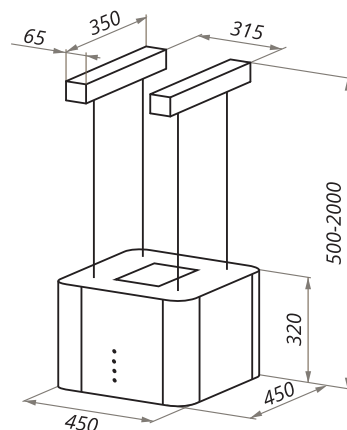

BOX (Isla) 45

- Тип: островная
- **Цвет:** черный
- Управление: сенсорное
- Ширина, мм: 450
- Мощность мотора, Вт: 350
- Количество скоростей: 4
- Производительность, м³/ч: 1270
- Диаметр воздуховода, мм: 120 - 150
- Площадь кухни: до 50 м²
- Уровень шума, Дб: 42
- Освещение, Вт: светодиодное 2x2,8
- **В комплекте:** переходник, инструкция на русском языке
- В опции: угольный фильтр "Универсальный" - 2шт
- Сделано в Польше