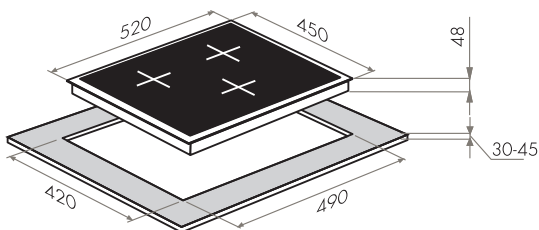

MVI.45.3HZ.3BT-WH (индукция)

- Тип: электрическая 45см
- Тип установки: независимая
- Управление: фронтальное, сенсорное
- Нагревательный элемент: индукция, 3шт
- Мощность конфорок, Вт: 2300 (бустер до 3000), 1100 (бустер до 1400), 1100 (бустер до 1400)
- Макс. потребляемая мощность, Вт: 5800
- Материал исполнения: стеклокерамика (EuroKera Франция)
- **Особенности:** индикация ступени нагрева (от 0 до 9), таймер приготовления, таймер минутный, детектор диаметра посуды, индикатор остаточного тепла, замок от детей, блокировка всех элементов в случае мокрой поверхности, автоматическое отключение, скошенный передний край
- **Цвет:** белый
- Габариты (ШxГxВ), мм: 450x520x48
- Размеры для встраивания, мм: 420x490
- **В комплекте:** инструкция на русском языке
- Сделано во Франции