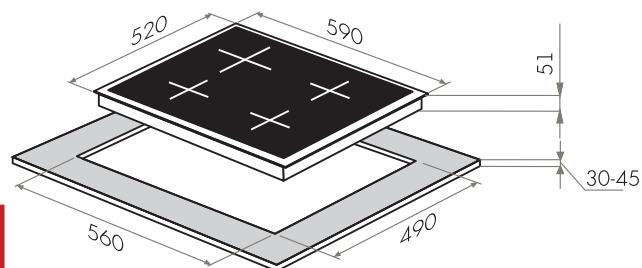

MGHE.64.74RIG

- Тип: газовая 60см
- Тип установки: независимая
- Управление: фронтальное, переключатели поворотные
- Нагревательный элемент: конфорка, 4шт
- Мощность конфорок, Вт.: 3800, 1750, 1750, 1000
- Макс.потребляемая мощность, Вт: 8300
- Материал исполнения: металл + эмаль
- **Особенности:** чугунные решетки, газ-контроль, электроподжиг автоматический, WOK-горелка, тройное кольцо пламени, тяжелые цельнометаллические полнотелые рустикальные ручки управления, итальянские горелки «SABAF», возможность работы от магистрального газа и газа в баллоне (тип G30)
- **Цвет:** антрацит / фурнитура матовое золото
- Габариты (ШхГхВ), мм: 590x520x51
- Размеры для встраивания (ШхГ), мм: 560x490
- **В комплекте:** 4 жиклера для баллонного газа, инструкция на русском языке
- Сделано в Турции