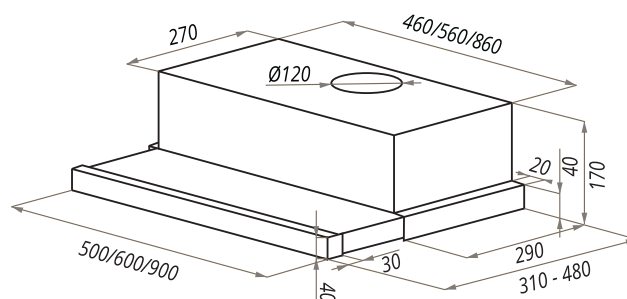

CROSBY LIGHT

NEW!

CROSBY LIGHT (C) 50/60

- Тип: встраиваемая
- **Цвет:** нержавеющая сталь
- Управление: ползунковое
- Ширина, мм: 500/600
- Мощность мотора, Вт: 240
- Количество скоростей: 3
- Производительность, м³/ч: 1050
- Диаметр воздуховода, мм: 120
- Площадь кухни: до 40 м²
- Уровень шума, Дб: 48
- Освещение, Вт: галоген 2x20
- **В комплекте:** инструкция на русском языке
- В опции: угольный фильтр CF140C - 1шт
- Сделано в Польше