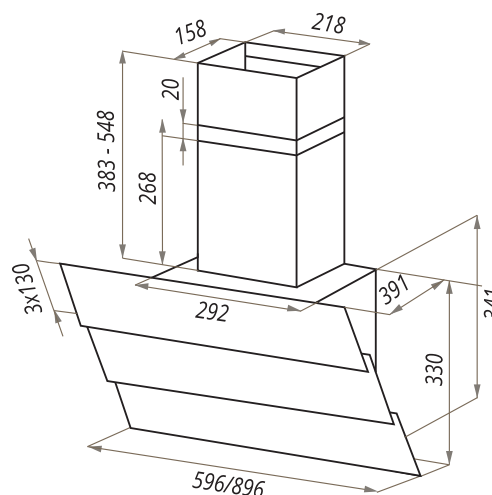

SEVERN

SEVERN 50/60/90

- Тип: настенная
- **Цвет:** черный
- Управление: кнопочное
- Ширина, мм: 500/600/900
- Мощность мотора, Вт: 150
- Количество скоростей: 3
- Производительность, м³/ч: 680
- Диаметр воздуховода, мм: 120
- Площадь кухни: до 25 м²
- Уровень шума, Дб: 54
- Освещение, Вт: галоген 2x20
- **В комплекте:** переходник, кожух, инструкция на русском языке
- В опции: угольный фильтр CF150C - 1шт
- Сделано в Польше