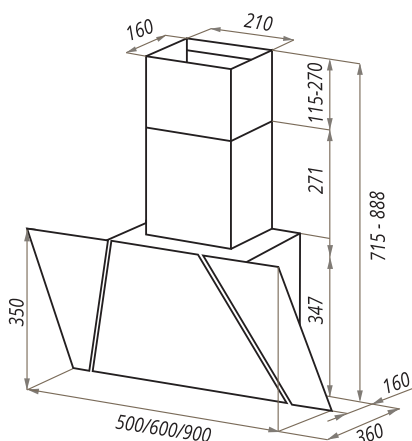

SEVERN 50/60/90

- Тип: настенная
- **Цвет:** черный
- Управление: кнопочное
- Ширина, мм: 500/600/900
- Мощность мотора, Вт: 150
- Количество скоростей: 3
- Производительность, м³/ч: 680
- Диаметр воздуховода, мм: 120
- Площадь кухни: до 25 м²
- Уровень шума, Дб: 54
- Освещение, Вт: галоген 2x20
- **В комплекте:** переходник, кожух, инструкция на русском языке
- В опции: угольный фильтр CF150C - 1шт
- Сделано в Польше