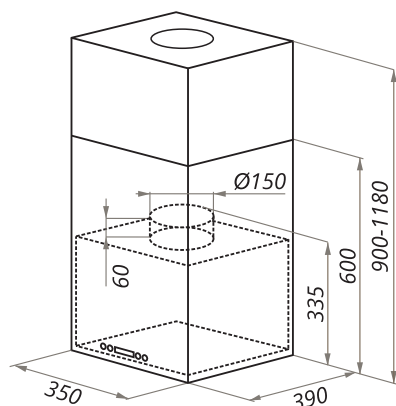

BATH LIGHT

BATH LIGHT (Isla) 35

- Тип: островная
- **Цвет:** нержавеющая сталь
- Управление: электронное
- Ширина, мм: 350
- Мощность мотора, Вт: 350
- Количество скоростей: 3
- Производительность, м3/ч: 1050
- Диаметр воздуховода, мм: 150
- Площадь кухни: до 40 м2
- Уровень шума, Дб: 51,7
- Освещение, Вт: галоген 2x20
- **В комплекте:** переходник с антивозвратным клапаном, кожух, инструкция на русском языке
- В опции: угольный фильтр CF110 - 2шт
- Сделано в Китае