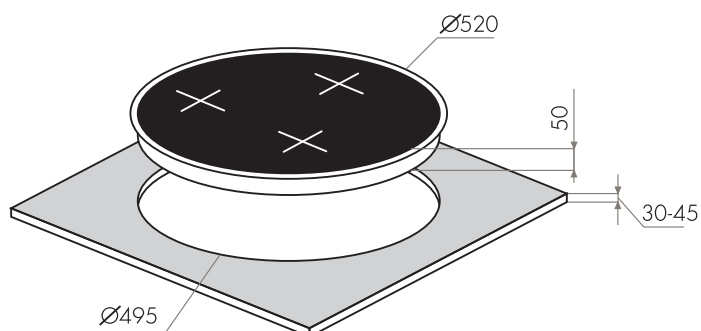

MGHG.53.19B

- Тип: газовая 52см
- Тип установки: независимая
- Управление: фронтальное, переключатели поворотные
- Нагревательный элемент: конфорка, 3шт
- Мощность конфорок, Вт.: 3000, 1750, 1000
- Макс. потребляемая мощность, Вт: 5750
- Материал исполнения: стекло (Schott Германия)
- **Особенности:** чугунные решетки, газ-контроль, электроподжиг автоматический, тройное кольцо пламени, тяжелые цельнометаллические полнотелые ручки управления, итальянские горелки «SABAF», возможность работы от магистрального газа и газа в баллоне (тип G30)
- **Цвет:** черный
- Габариты (ШxГxВ), мм: 520x520x50
- Размеры для встраивания (ШxГ), мм: 495x495
- **В комплекте:** 3 жиклера для баллонного газа, инструкция на русском языке
- Сделано в Турции