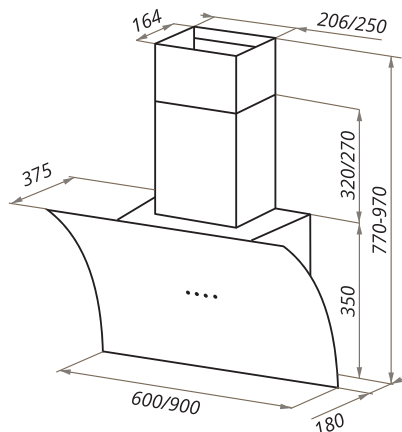

BLAST 60/90

- Тип: настенная
- **Цвет:** черный, белый
- Управление: сенсорное
- Ширина, мм: 600/900
- Мощность мотора, Вт: 240
- Количество скоростей: 3
- Производительность, м³/ч: 1050
- Диаметр воздуховода, мм: 120
- Площадь кухни: до 40 м²
- Уровень шума, Дб: 48
- Освещение, Вт: светодиодное 2x3
- **В комплекте:** переходник, кожух, инструкция на русском языке
- В опции: угольный фильтр CF150С - 1шт/2шт
- Сделано в Польше