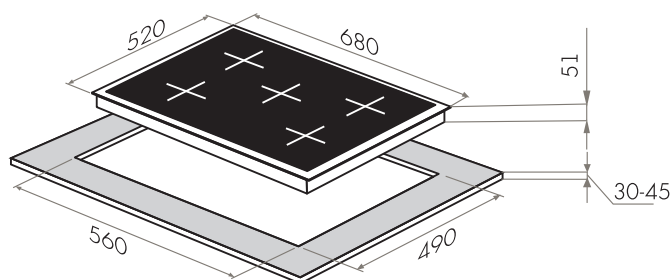

MGHG.75.21W (алюминиевая вставка)

- Тип: газовая 70см
- Тип установки: независимая
- Управление: фронтальное, переключатели поворотные
- Нагревательный элемент: конфорка, 5шт
- Мощность конфорок, Вт.: 3800, 3000, 1750, 1750, 1000
- Макс.потребляемая мощность, Вт: 11300
- Материал исполнения: стекло (Schott Германия)
- **Особенности:** чугунные решетки, газ-контроль, электроподжиг автоматический, WOK-горелка, тройное кольцо пламени, тяжелые цельнометаллические полнотелые ручки управления, итальянские горелки «SABAF», возможность работы от магистрального газа и газа в баллоне (тип G30)
- **Цвет:** белый + алюминиевая вставка
- Габариты (ШxГxВ), мм: 680x520x51
- Размеры для встраивания (ШxГ), мм: 560x490
- **В комплекте:** 5 жиклеров для баллонного газа, инструкция на русском языке
- В опции: подставка WOK, подставка под турку
- Сделано в Турции