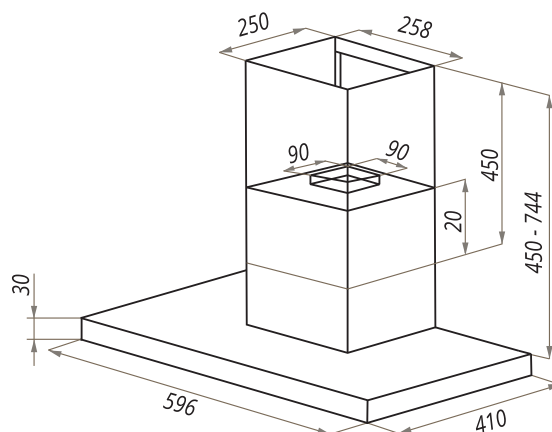

ВЫТЯЖКИ
РЕТРО

GRETТА (C)

GRETТА (C) 60/90

- Тип: настенная
- **Цвет:** бежевый
- Управление: ползунковое
- Ширина, мм: 600/900
- Мощность мотора, Вт: 270
- Количество скоростей: 4
- Производительность, м³/ч: 1050
- Диаметр воздуховода, мм: 120 - 150
- Площадь кухни: до 40 м²
- Уровень шума, Дб: 46,5
- Освещение, Вт: галоген 1x28
- **В комплекте:** переходник, кожух, инструкция на русском языке
- В опции: угольный фильтр CF120C - 1шт / CF150C - 2шт
- Сделано в Польше