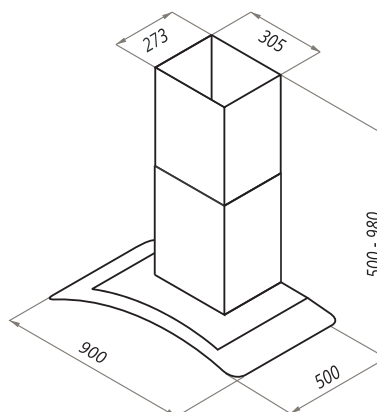

ANCONA PLUS A 90

- Тип: настенная
- **Цвет:** нержавеющая сталь
- Управление: кнопочное
- Ширина, мм: 900
- Мощность мотора, Вт: 120
- Количество скоростей: 3
- Производительность, м3/ч: 600
- Диаметр воздуховода, мм: 150
- Площадь кухни: до 20 м2
- Уровень шума, Дб: 55,5
- Освещение, Вт: галоген 2x40
- **В комплекте:** гофра D150мм, переходник с антивозвратным клапаном, кожух, инструкция на русском языке
- В опции: угольный фильтр CF152 - 2шт
- Сделано в Китае