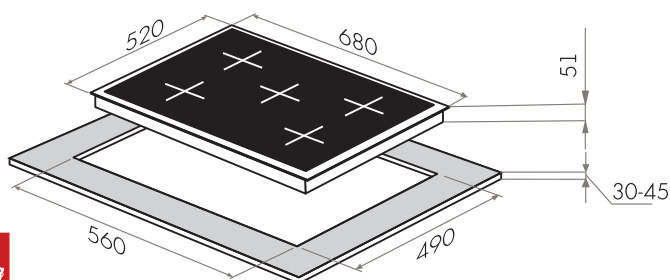

MGHS.75.72S (черная вставка)

- Тип: газовая 70см
- Тип установки: независимая
- Управление: фронтальное, переключатели поворотные
- Нагревательный элемент: конфорка, 5шт
- Мощность конфорок, Вт.: 3800, 3000, 1750, 1750, 1000
- Макс.потребляемая мощность, Вт: 11300
- Материал исполнения: нержавеющая сталь
- **Особенности:** чугунные решетки, газ-контроль, электроподжиг автоматический, WOK-горелка, тройное кольцо пламени, ручки управления из высокопрочного термостойкого пластика, итальянские горелки «SABAF», возможность работы от магистрального газа и газа в баллоне (тип G30)
- **Цвет:** нержавейка + черная вставка
- Габариты (ШхГхВ), мм: 680х520х51
- Размеры для встраивания (ШхГ), мм: 560х490
- **В комплекте:** 5 жиклеров для баллонного газа, инструкция на русском языке
- Сделано в Турции