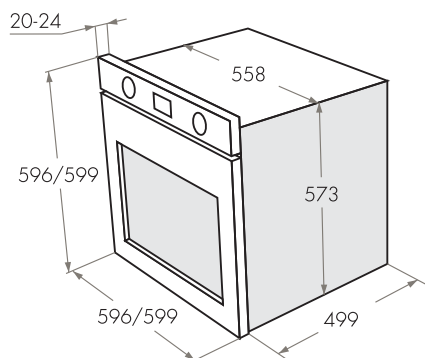

MEOXN.626RCC.TA

- Тип: электрический 60см
- Тип установки: независимый
- Функции: 7
- Объем, л: 62
- Класс энергопотребления: A
- Охлаждение: тангенциальное
- Таймер: механический ретро-таймер
- **Особенности:** съемная дверца, панорамное внутреннее стекло дверцы Smart Eye, холодный фронт, будильник (сигнальный таймер), черная эмаль легкой очистки
- **Комплектация:** хромированные боковые направляющие, телескопические направляющие, тройное стекло дверцы, рустикальные ручки управления из высокопрочного термостойкого пластика и цельнометаллическая ручка дверцы духовки (МЕДЬ)
- 1 противень, 1 решетка
- **Цвет:** медь / фурнитура медь
- Сделано в Италии