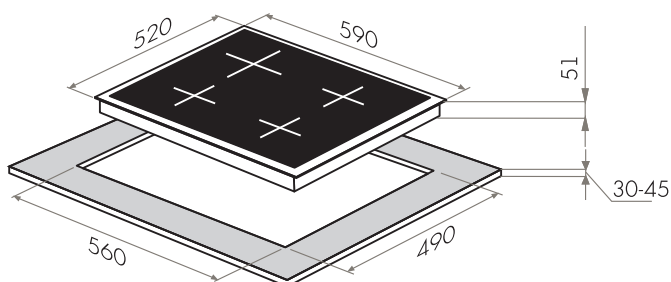

ПАНЕЛИ
ВАРОЧНЫЕ
ЭЛЕКТРИЧЕСКИЕ

ЭЛЕКТРИЧЕСКИЕ ПАНЕЛИ

MEHE.64.85W / 85B / 85Br

- Тип: электрическая 60см
- Тип установки: независимая
- Управление: боковое, переключатели поворотные
- Нагревательный элемент: конфорка EGO, 4шт
- Мощность конфорок, Вт.: 2000, 1500, 1500, 1500
- Макс.потребляемая мощность, Вт: 6500
- Материал исполнения: металл + эмаль
- **Особенности:** конфорки чугунные быстрого и среднего нагрева, 6 уровней мощности, круглые ручки управления из высокопрочного термостойкого пластика, индикатор включения
- **Цвет:** белый, черный, коричневый
- Габариты (ШxГxВ), мм: 590x520x51
- Размеры для встраивания (ШxГ), мм: 560x490
- **В комплекте:** инструкция на русском языке
- Сделано в Турции