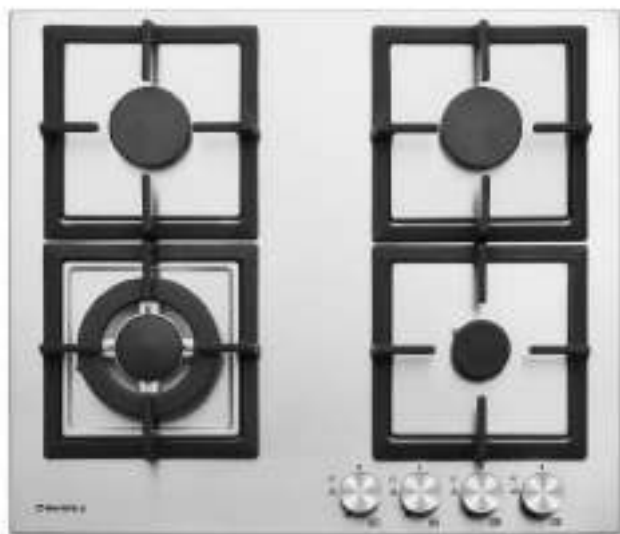

ГАЗОВЫЕ ПАНЕЛИ МОДЕРН