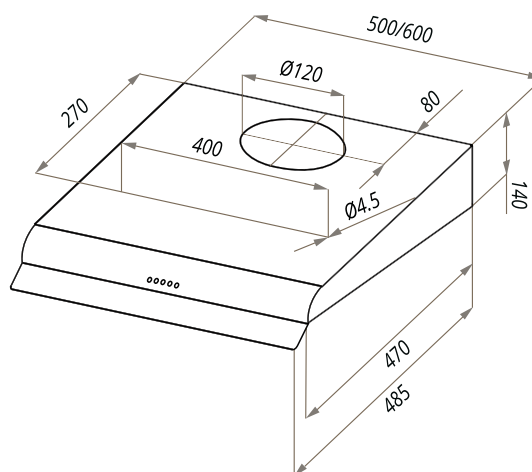

MPC БЕЛЫЙ •

MPC ЧЕРНЫЙ •

MPC КОРИЧНЕВЫЙ •

MPC НЕРЖАВЕЮЩАЯ СТАЛЬ •

MPC 50/60

- Тип: настенная
- **Цвет:** белый, черный, коричневый, нержавеющая сталь
- Управление: ползунковое
- Ширина, мм: 500/600
- Мощность мотора, Вт: 120
- Количество скоростей: 3
- Производительность, м³/ч: 320
- Диаметр воздуховода, мм: 120
- Площадь кухни: до 12 м²
- Уровень шума, Дб: 48
- Освещение, Вт: галоген 1x28
- **В комплекте:** переходник с антивозвратным клапаном, инструкция на русском языке
- В опции: угольный фильтр CF170C - 1шт
- Сделано в Польше