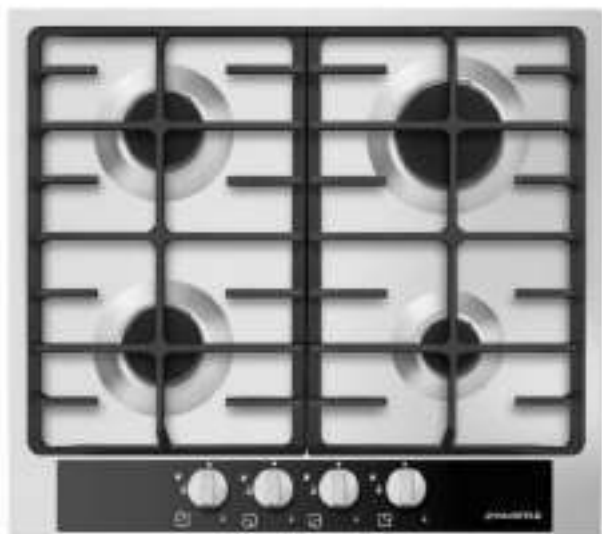

ГАЗОВЫЕ ПАНЕЛИ МОДЕРН