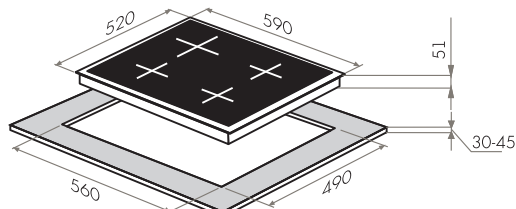

МЕНС.64.97S

- Тип: комбинированная (электрическая + газовая) 60см
- Тип установки: независимая
- Управление: боковое, переключатели поворотные
- Нагревательный элемент: конфорка, 4шт (3 газовые, 1 электрическая EGO)
- Мощность конфорок, Вт.: газовые 3000, 1750, 1000, электрические 1500
- Макс.потребляемая мощность, Вт: газовые 5750, электрические 1500
- Материал исполнения: нержавеющая сталь
- **Особенности:** конфорки чугунные быстрого и среднего нагрева, 6 уровней мощности, круглые ручки управления из высокопрочного термостойкого пластика, индикатор включения, чугунные решетки, газ-контроль, электроподжиг автоматический, возможность работы от магистрального газа и газа в баллоне (тип G30)
- **Цвет:** нержавейка
- Габариты (ШxГxВ), мм: 590x520x51
- Размеры для встраивания (ШxГ), мм: 560x490
- **В комплекте:** 3 жиклера, инструкция на русском языке
- В опции: подставка под турку
- Сделано в Турции