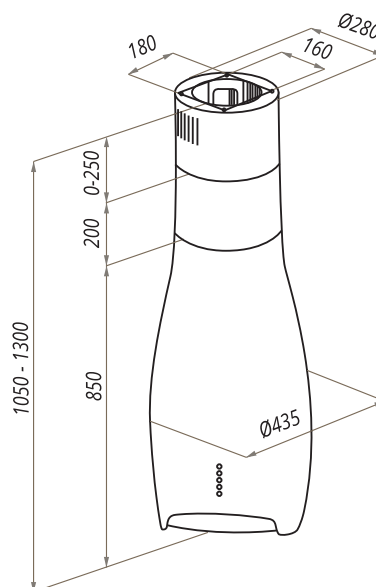

WEAR

WEAR 40

- Тип: островная
- **Цвет:** черный
- Управление: сенсорное
- Ширина, мм: 400
- Мощность мотора, Вт: 270
- Количество скоростей: 4
- Производительность, м³/ч: 1050
- Диаметр воздуховода, мм: 150
- Площадь кухни: до 40 м²
- Уровень шума, Дб: 49
- Освещение, Вт: светодиодное 4x3 + подсветка витража
- **В комплекте:** переходник 150/120, инструкция на русском языке
- В опции: угольный фильтр CF150C - 1шт
- Сделано в Польше