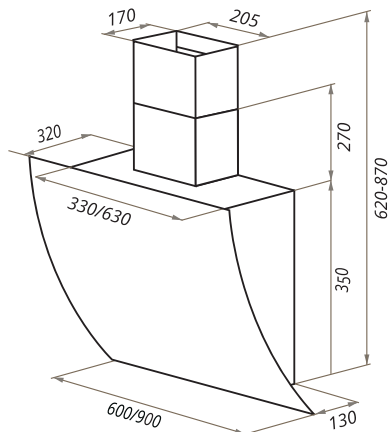

SKY STAR AUTO 60/90

- Тип: настенная
- **Цвет:** белый
- Управление: сенсорное, механизм открытия створки
- Ширина, мм: 600/900
- Мощность мотора, Вт: 270
- Количество скоростей: 3
- Производительность, м3/ч: 1050
- Диаметр воздуховода, мм: 120
- Площадь кухни: до 40 м2
- Уровень шума, Дб: 51
- Освещение, Вт: светодиодное 2x3
- **В комплекте:** переходник, кожух, инструкция на русском языке
- В опции: угольный фильтр CF140С - 2шт
- Сделано в Польше