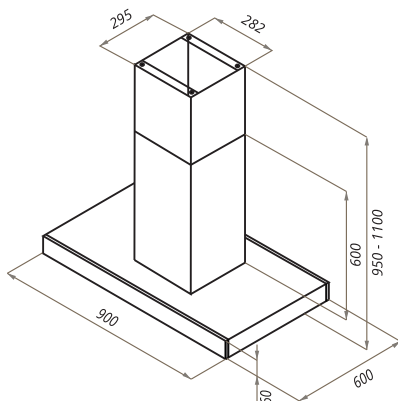

HARBOUR GLASS

HARBOUR GLASS (Isla) 90

- Тип: островная
- **Цвет:** черный
- Управление: электронное
- Ширина, мм: 900
- Мощность мотора, Вт : 370
- Количество скоростей: 3
- Производительность, м³/ч: 1100
- Диаметр воздуховода: 150
- Площадь кухни: до 40 м²
- Уровень шума, Дб: 51,7
- Освещение, Вт: светодиодное 6x2
- **В комплекте:** переходник, кожух, инструкция на русском языке
- В опции: угольный фильтр CF120
- Сделано в Китае