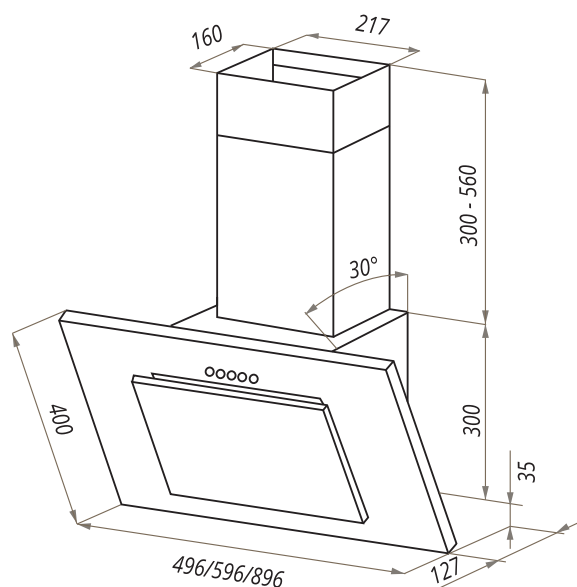

TOWER G

TOWER G БЕЛЫЙ •

TOWER G ЧЕРНЫЙ •

TOWER G НЕРЖАВЕЮЩАЯ СТАЛЬ •

TOWER G 50/60/90

- Тип: настенная
- **Цвет:** белый, черный, нержавеющая сталь
- Управление: кнопочное
- Ширина, мм: 500/600/900
- Мощность мотора, Вт: 180
- Количество скоростей: 3
- Производительность, м³/ч: 650
- Диаметр воздуховода, мм: 120
- Площадь кухни: до 20 м²
- Уровень шума, Дб: 54
- Освещение, Вт: галоген 2x35
- **В комплекте:** переходник, кожух, инструкция на русском языке
- В опции: угольный фильтр "Универсальный" - 2шт
- Сделано в Польше