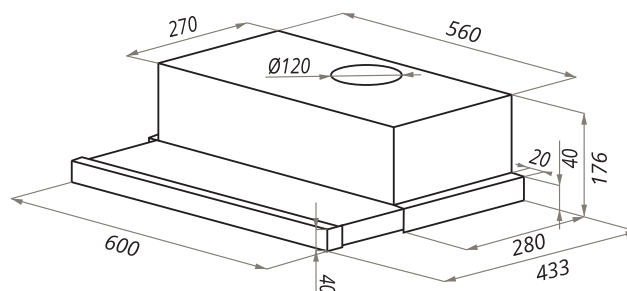

VS TOUCH 60

- Тип: встраиваемая
- **Цвет:** белый
- Управление: сенсорное
- Ширина, мм: 600
- Мощность мотора, Вт: 300
- Количество скоростей: 3
- Производительность, м³/ч: 750
- Диаметр воздуховода, мм: 120
- Площадь кухни: до 30 м²
- Уровень шума, Дб: 52
- Освещение, Вт: галоген 2x20
- **В комплекте:** переходник с антивозвратным клапаном, инструкция на русском языке
- В опции: угольный фильтр CF110 - 1шт
- Сделано в Китае