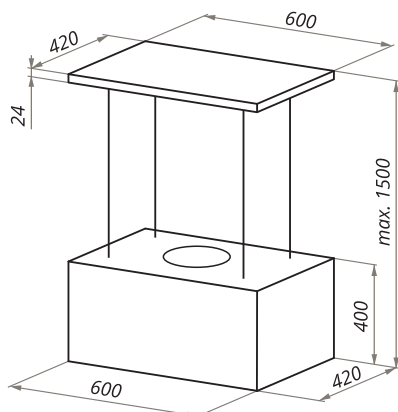

BOX WIRE 60

- Тип: островная
- **Цвет:** черный
- Управление: сенсорное
- Ширина, мм: 600
- Мощность мотора, Вт: 140
- Количество скоростей: 4
- Производительность, м³/ч: 600
- Диаметр воздуховода, мм: 120 - 150
- Площадь кухни: до 20 м²
- Уровень шума, Дб: 48
- Освещение, Вт: светодиодное 2x6
- **В комплекте:** переходник 150/120, инструкция на русском языке
- В опции: угольный фильтр CF150C - 2шт
- Сделано в Польше