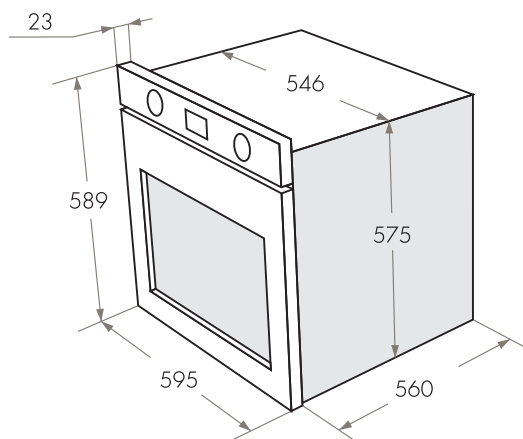

ДУХОВЫЕ ШКАФЫ МОДЕРН

MEOF.676B •

MEOF.676W •

MEOF.676I •

MEOF.676I(D) •

MEOF.676B / 676W / 676I / 676I(D)

- Тип: электрический 60см
- Тип установки: независимый
- Функции: 7
- Объем, л: 67
- Класс энергопотребления: A
- Охлаждение: тангенциальное
- Таймер: механический
- **Особенности:** съемная дверца, панорамное внутреннее стекло дверцы Smart Eye, холодный фронт, серая эмаль легкой очистки
- **Комплектация:** 5-ти уровневые хромированные боковые направляющие, телескопические направляющие Hettich, тяжелые цельнометаллические полнотельные ручки управления и дверцы духовки, тройное стекло дверцы
- 1 стандартный противень, 1 глубокий противень, 1 решетка
- Опция - стеклянный противень из жаропрочного стекла (Schott Германия)
- **Цвет:** черное стекло, белое стекло, бежевое стекло, темно-бежевое стекло
- Сделано в Турции