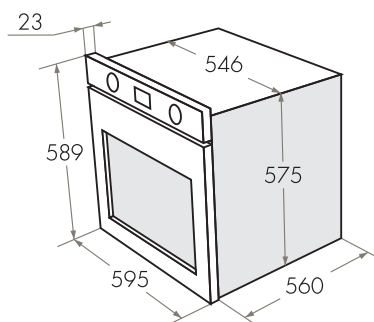

MEON.6711W

- Тип: электрический 60см
- Тип установки: независимый
- Функции: 12
- Объем, л: 67
- Класс энергопотребления: A
- Охлаждение: тангенциальное
- Программатор: электронный сенсорный
- **Особенности:** полностью сенсорное управление, съемная дверца, панорамное внутреннее стекло дверцы Smart Eye, плавное закрытие дверцы, холодный фронт, серая эмаль легкой очистки
- **Комплектация:** 5-ти уровневые хромированные боковые направляющие, 2 уровня телескопических направляющих Hettich, тройное стекло дверцы, доводчик дверцы
- 1 стандартный противень, 1 глубокий противень, 1 решетка
- Опция - стеклянный противень из жаропрочного стекла (Schott Германия)
- **Цвет:** белое стекло
- Сделано в Турции