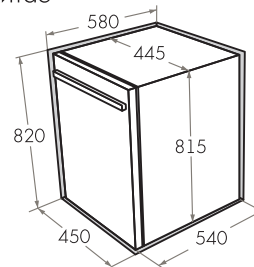

MLP-08B

- Тип установки: полновстраиваемая независимая 45см
- Количество комплектов: 10
- Управление: электронное с цифровым дисплеем "Cold White"
- Количество программ: 7 (автоматическая, интенсивная, стандартная, эко, 90 минут, быстрая, половинная загрузка)
- Использование моющих средств "All in 1": есть
- Индикация "Луч на полу": есть
- Уровень шума, Дб: 47
- Максимальный расход воды за цикл, л: 9
- Класс энергопотребления: A++
- Класс сушки: A
- Энергопотребление за цикл, кВт/ч: 0,74
- Максимально потребляемая мощность, Вт: 2100
- **Особенности:** электронная панель управления, отсрочка старта 1-24, AQUA-STOP-система защиты от протечек воды, цифровая индикация режимов, сушка, две корзины для посуды (верхняя регулируемая по высоте), выдвижной лоток для столовых приборов, внутреннее освещение
- **Цвет:** нержавейка
- Габариты (ШхГхВ), мм: 445х540х815
- Размеры для встраивания (ШхГхВ), мм: 450х580х820
- **В комплекте:** инструкция на русском языке
- Сделано в Китае