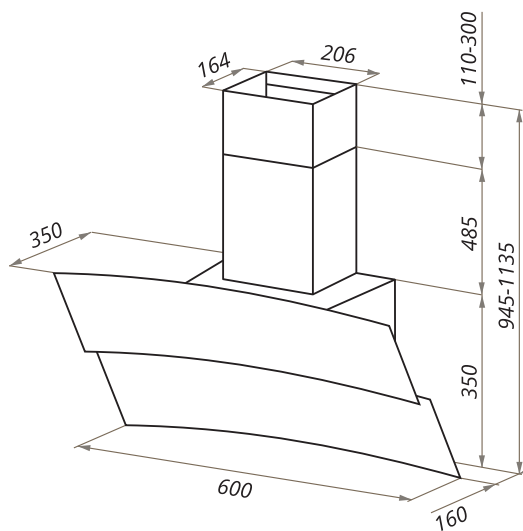

LONDA 60

- Тип: настенная
- **Цвет:** нержавеющая сталь
- Управление: кнопочное
- Ширина, мм: 600
- Мощность мотора, Вт: 350
- Количество скоростей: 3
- Производительность, м³/ч: 1050
- Диаметр воздуховода, мм: 150
- Площадь кухни: до 40 м²
- Уровень шума, Дб: 46,5
- Освещение, Вт: галоген 2x20
- **В комплекте:** гофра D 150мм, переходник с антивозвратным клапаном, кожух, инструкция на русском языке
- В опции: угольный фильтр CF160 - 2шт
- Сделано в Китае