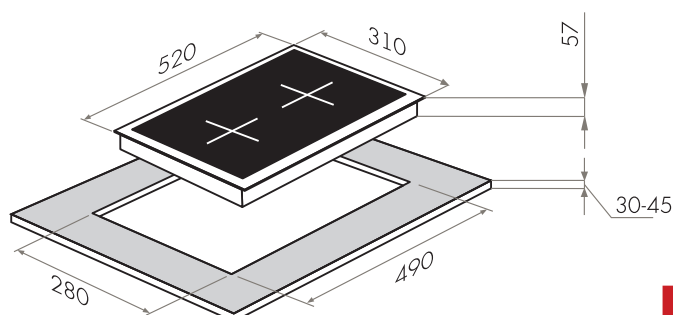

СТЕКЛОКЕРАМИЧЕСКИЕ ПАНЕЛИ

NEW!

MVCE.31.2HL.SZ-BK

- Тип: электрическая 30см
- Тип установки: независимая
- Управление: фронтальное, сенсорное
- Нагревательный элемент: Hi-Light, 2шт
- Мощность конфорок, Вт: 1800, 1200
- Макс. потребляемая мощность, Вт: 3000
- Материал исполнения: стеклокерамика (EuroKera Франция)
- **Особенности:** индикация ступени нагрева (от 0 до 9), таймер приготовления, индикаторы остаточного тепла, защита от перегрева, замок от детей, защита от выкипания, автоматическое отключение
- **Цвет:** черный
- Габариты (ШхГхВ), мм: 310х520х57
- Размеры для встраивания, мм: 280х490
- **В комплекте:** скребок, инструкция на русском языке
- Сделано во Франции

NEW!

MVCE.31.2HL.SZ-WH

- Тип: электрическая 30см
- Тип установки: независимая
- Управление: фронтальное, сенсорное
- Нагревательный элемент: Hi-Light, 2шт
- Мощность конфорок, Вт: 1800, 1200
- Макс. потребляемая мощность, Вт: 3000
- Материал исполнения: стеклокерамика (EuroKera Франция)
- **Особенности:** индикация ступени нагрева (от 0 до 9), таймер приготовления, индикаторы остаточного тепла, защита от перегрева, замок от детей, защита от выкипания, автоматическое отключение
- **Цвет:** белый
- Габариты (ШхГхВ), мм: 310х520х57
- Размеры для встраивания, мм: 280х490
- **В комплекте:** скребок, инструкция на русском языке
- Сделано во Франции