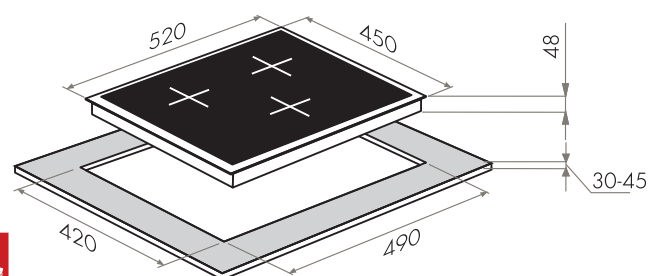

MVCE45.3HL.SZ-BK

- Тип: электрическая 45см
- Тип установки: независимая
- Управление: фронтальное, сенсорное
- Нагревательный элемент: Hi-Light, 3шт
- Мощность конфорок, Вт: 1800, 1800, 1200
- Макс. потребляемая мощность, Вт: 4800
- Материал исполнения: стеклокерамика (EuroKera Франция)
- **Особенности:** индикация ступени нагрева (от 0 до 9), таймер приготовления, индикаторы остаточного тепла, защита от перегрева, замок от детей, защита от выкипания, автоматическое отключение
- **Цвет:** черный
- Габариты (ШхГхВ), мм: 450х520х48
- Размеры для встраивания, мм: 420х490
- **В комплекте:** скребок, инструкция на русском языке
- Сделано во Франции