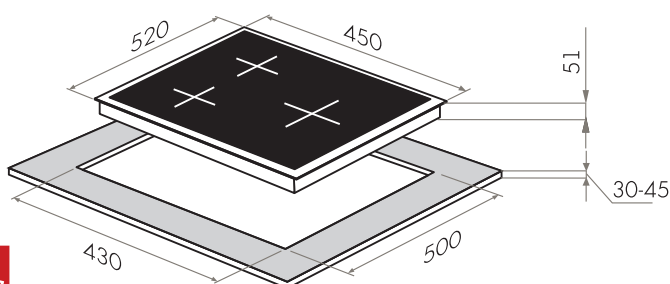

MGHG.43.12W

- Тип: газовая 45см
- Тип установки: независимая
- Управление: фронтальное, переключатели поворотные
- Нагревательный элемент: конфорка, 3шт
- Мощность конфорок, Вт.: 2500, 1750, 1000
- Макс.потребляемая мощность, Вт: 5250
- Материал исполнения: стекло (Schott Германия)
- **Особенности:** чугунные решетки, газ-контроль, электроподжиг автоматический, WOK-горелка, тройное кольцо пламени, тяжелые цельнометаллические полнотелые ручки управления, итальянские горелки «SABAF», возможность работы от магистрального газа и газа в баллоне (тип G30)
- **Цвет:** белый
- Габариты (ШxГxВ), мм: 450x520x51
- Размеры для встраивания (ШxГ), мм: 430x500
- **В комплекте:** 3 жиклера для баллонного газа, инструкция на русском языке
- В опции: подставка WOK, подставка под турку
- Сделано в Турции