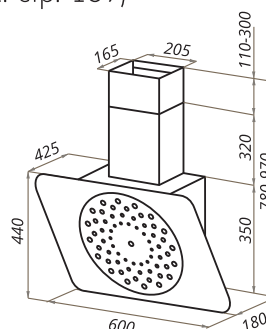

BUCKINGHAM 60

- Тип: настенная
- **Цвет:** белый
- Управление: сенсорное
- Ширина, мм: 600
- Мощность мотора, Вт: 350
- Количество скоростей: 4
- Производительность, м³/ч: 1050
- Диаметр воздуховода, мм: 120 - 150
- Площадь кухни: до 40 м²
- Уровень шума, Дб: 49
- Освещение, Вт: светодиодное 2x3
- **В комплекте:** переходник, кожух, инструкция на русском языке, крышка различного цвета на выбор
- В опции: угольный фильтр CF150С - 1шт, фасадные крышки различных цветов
- Сделано в Польше
- **Особенность: съемная фасадная крышка, возможность замены на крышку с другим цветом** (см. стр. 169)