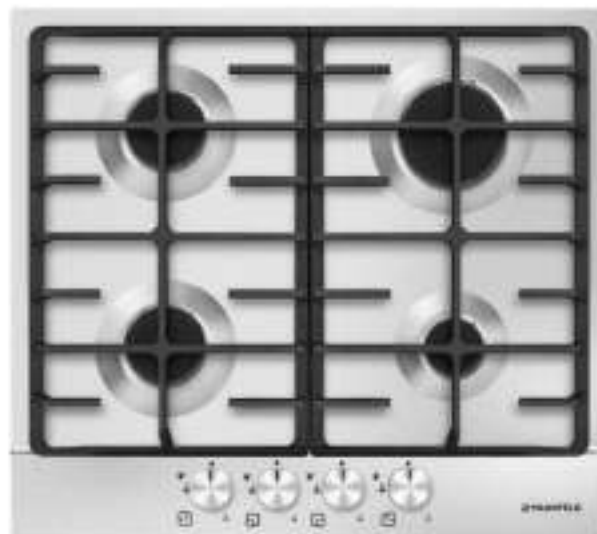

ГАЗОВЫЕ ПАНЕЛИ МОДЕРН