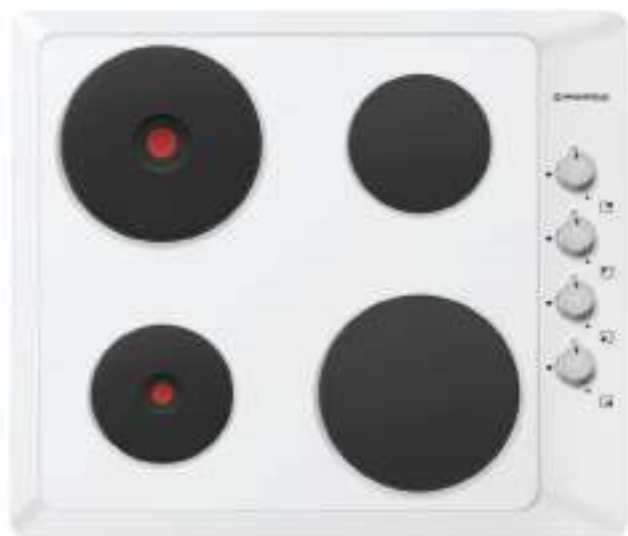

ЭЛЕКТРИЧЕСКИЕ ПАНЕЛИ