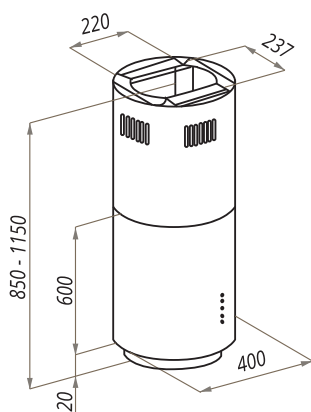

LEE 40

- Тип: островная
- **Цвет:** черный
- Управление: электронное
- Ширина, мм: 400
- Мощность мотора, Вт: 270
- Количество скоростей: 4
- Производительность, м³/ч: 1050
- Диаметр воздуховода, мм: 150
- Площадь кухни: до 40 м²
- Уровень шума, Дб: 49
- Освещение, Вт: светодиодное 4x3
- **В комплекте:** переходник 150/120, кожух, инструкция на русском языке
- В опции: угольный фильтр CF150С - 1шт
- Сделано в Польше