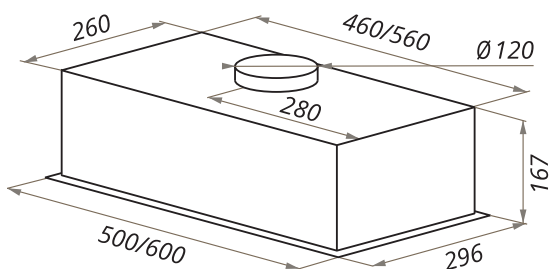

CROSBY LIGHT

NEW!

CROSBY LIGHT (C) 50/60

- Тип: встраиваемая
- **Цвет:** нержавеющая сталь
- Управление: ползунковое
- Ширина, мм: 500/600
- Мощность мотора, Вт: 240
- Количество скоростей: 3
- Производительность, м³/ч: 1050
- Диаметр воздуховода, мм: 120
- Площадь кухни: до 40 м²
- Уровень шума, Дб: 48
- Освещение, Вт: галоген 2x20
- **В комплекте:** инструкция на русском языке
- В опции: угольный фильтр CF140C - 1шт
- Сделано в Польше