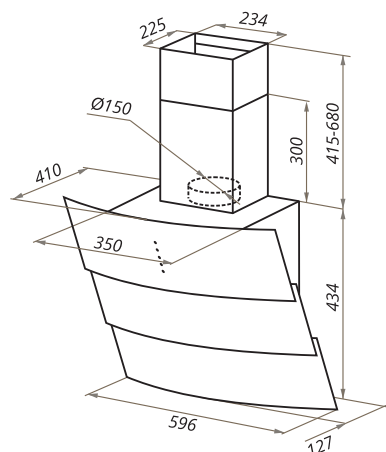

ORION 60

- Тип: настенная
- **Цвет:** черный
- Управление: сенсорное
- Ширина, мм: 600
- Мощность мотора, Вт: 350
- Количество скоростей: 4
- Производительность, м3/ч: 1270
- Диаметр воздуховода, мм: 120 - 150
- Площадь кухни: до 50 м2
- Уровень шума, Дб: 42
- Освещение, Вт: светодиодное 2x1,2
- **В комплекте:** переходник, кожух, ПДУ, инструкция на русском языке
- В опции: угольный фильтр
- Сделано в Польше