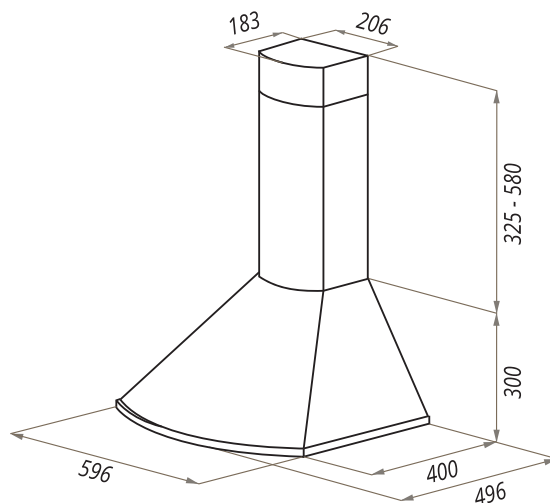

CHELSEA

CHELSEA 60

- Тип: настенная
- **Цвет:** черный, бежевый, медь, нержавеющая сталь
- Управление: кнопочное
- Ширина, мм: 600
- Мощность мотора, Вт: 190
- Количество скоростей: 3
- Производительность, м3/ч: 700
- Диаметр воздуховода, мм: 120 - 150
- Площадь кухни: до 25 м2
- Уровень шума, Дб: 55,5
- Освещение, Вт: галоген 2x35
- **В комплекте:** переходник, кожух, инструкция на русском языке
- В опции: угольный фильтр "Универсальный" - 2шт
- Сделано в Польше