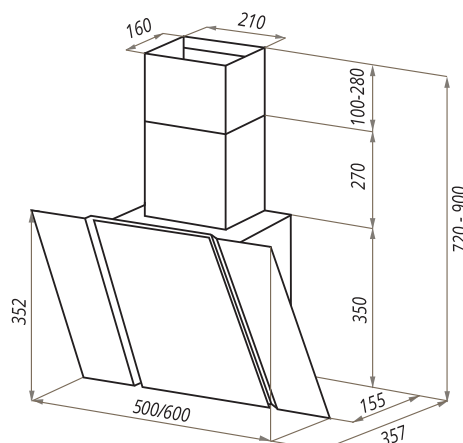

TRENT 50/60

- Тип: настенная
- **Цвет:** белый
- Управление: кнопочное
- Ширина, мм: 500/600
- Мощность мотора, Вт: 150
- Количество скоростей: 3
- Производительность, м³/ч: 620
- Диаметр воздуховода, мм: 120
- Площадь кухни: до 20 м²
- Уровень шума, Дб: 54
- Освещение, Вт: галоген 2x20
- **В комплекте:** переходник, кожух, инструкция на русском языке
- В опции: угольный фильтр CF150С - 1шт
- Сделано в Польше