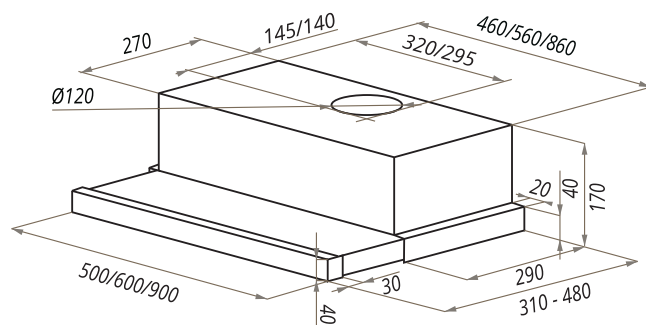

VS (C)

VS (C) 50/60/90

- Тип: встраиваемая
- **Цвет:** белый, бежевый, черный, нержавеющая сталь
- Управление: кнопочное
- Ширина, мм: 500/600/900
- Мощность мотора, Вт: 140
- Количество скоростей: 3
- Производительность, м³/ч: 420
- Диаметр воздуховода, мм: 120
- Площадь кухни: до 12 м²
- Уровень шума, Дб: 48
- Освещение, Вт: галоген 2x20
- **В комплекте:** инструкция на русском языке
- В опции: угольный фильтр CF171C - 1шт
- Сделано в Польше