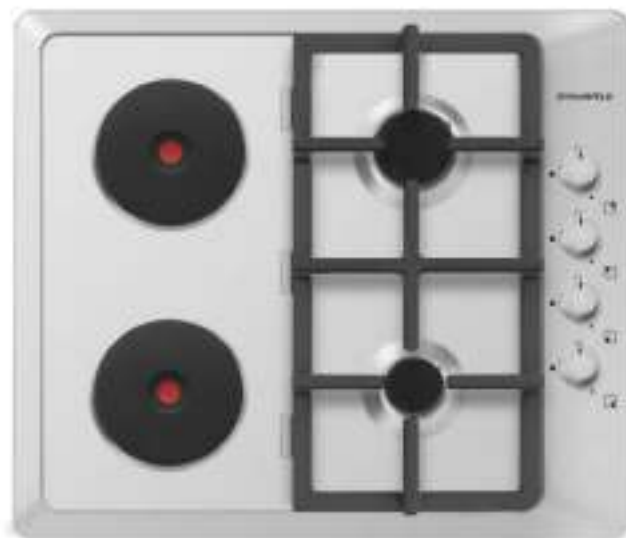

КОМБИНИРОВАННЫЕ ПАНЕЛИ

MENE.64.98W / 98B / 98Br

- Тип: комбинированная (электрическая + газовая) 60см
- Тип установки: независимая
- Управление: боковое, переключатели поворотные
- Нагревательный элемент: конфорка, 4шт (2 газовые, 2 электрические EGO)
- Мощность конфорок, Вт.: газовые 1750, 1000, электрические 1500, 1500
- Макс. потребляемая мощность, Вт: газовые 2750, электрические 3000
- Материал исполнения: металл + эмаль
- **Особенности:** конфорки чугунные быстрого и среднего нагрева, 6 уровней мощности, круглые ручки управления из высокопрочного термостойкого пластика, индикатор включения, чугунные решетки, газ-контроль, электроподжиг автоматический, возможность работы от магистрального газа и газа в баллоне (тип G30)
- **Цвет:** белый, черный, коричневый
- Габариты (ШxГxВ), мм: 590x520x51
- Размеры для встраивания (ШxГ), мм: 560x490
- **В комплекте:** 2 жиклера, инструкция на русском языке
- В опции: подставка под турку
- Сделано в Турции