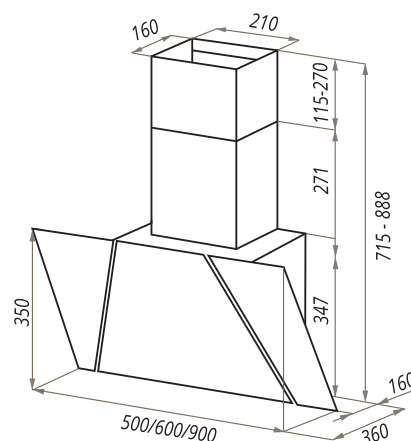

SEVERN 50/60/90

- Тип: настенная
- **Цвет:** белый
- Управление: кнопочное
- Ширина, мм: 500/600/900
- Мощность мотора, Вт: 150
- Количество скоростей: 3
- Производительность, м³/ч: 680
- Диаметр воздуховода, мм: 120
- Площадь кухни: до 25 м²
- Уровень шума, Дб: 54
- Освещение, Вт: галоген 2x20
- **В комплекте:** переходник, кожух, инструкция на русском языке
- В опции: угольный фильтр CF150C - 1шт
- Сделано в Польше