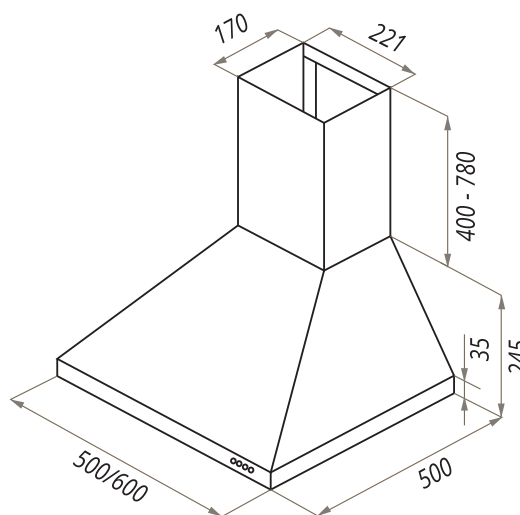

ВЫТЯЖКИ
КУПОЛЬНЫЕ

CORSA LIGHT (C)

CORSA LIGHT (C) БЕЛЫЙ •

CORSA LIGHT (C) ЧЕРНЫЙ •

CORSA LIGHT (C) НЕРЖАВЕЮЩАЯ СТАЛЬ •

CORSA LIGHT (C) БЕЖЕВЫЙ •

CORSA LIGHT (C) 50/60

- Тип: настенная
- **Цвет:** белый, черный, нержавеющая сталь, бежевый
- Управление: кнопочное
- Ширина, мм: 500/600
- Мощность мотора, Вт: 200
- Количество скоростей: 3
- Производительность, м³/ч: 650
- Диаметр воздуховода, мм: 150
- Площадь кухни: до 25 м²
- Уровень шума, Дб: 50
- Освещение, Вт: галоген 1x28
- **В комплекте:** переходник, кожух, инструкция на русском языке
- В опции: угольный фильтр CF150C - 2шт
- Сделано в Польше