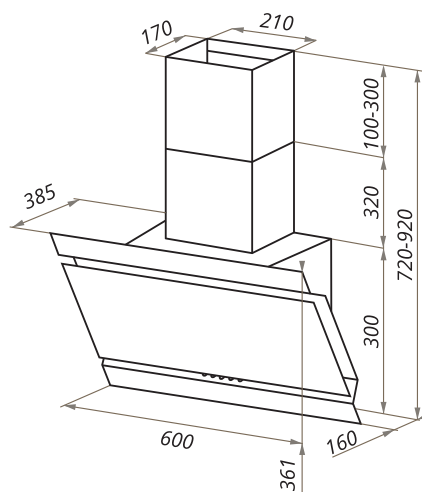

TOWER G SATIN

TOWER G SATIN STRIPES 50/60/90

- Тип: настенная
- **Цвет:** черный
- Управление: кнопочное
- Ширина, мм: 500/600/900
- Мощность мотора, Вт: 180
- Количество скоростей: 3
- Производительность, м³/ч: 620
- Диаметр воздуховода, мм: 120
- Площадь кухни: до 20 м²
- Уровень шума, Дб: 54
- Освещение, Вт: галоген 2x35
- **В комплекте:** переходник, кожух, инструкция на русском языке
- В опции: угольный фильтр "Универсальный" - 2шт
- Сделано в Польше