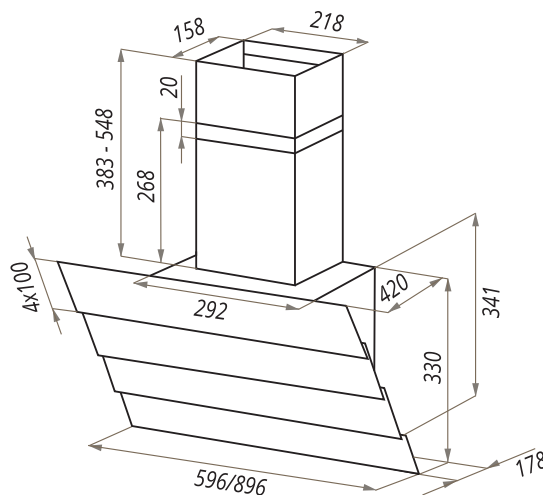

CASCADA QUART

CASCADA QUART 60/90

- Тип: настенная
- **Цвет:** белый, бежевый, темно-бежевый, черный
- Управление: кнопочное
- Ширина, мм: 600/900
- Мощность мотора, Вт: 180
- Количество скоростей: 3
- Производительность, м³/ч: 620
- Диаметр воздуховода, мм: 100
- Площадь кухни: до 20 м²
- Уровень шума, Дб: 54
- Освещение, Вт: галоген 2x35
- **В комплекте:** переходник, кожух, инструкция на русском языке
- В опции: угольный фильтр «Универсальный» - 2шт
- Сделано в Польше