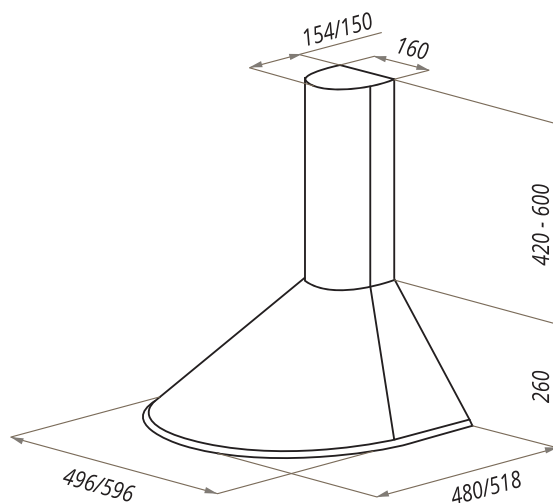

DERBY БЕЛЫЙ •

DERBY БЕЖЕВЫЙ •

DERBY МЕДНЫЙ •

DERBY НЕРЖАВЕЮЩАЯ СТАЛЬ •

DERBY 50/60

- Тип: настенная
- **Цвет:** белый, бежевый, медь, нержавеющая сталь
- Управление: ползунковое
- Ширина, мм: 500/600
- Мощность мотора, Вт: 200
- Количество скоростей: 3
- Производительность, м³/ч: 520
- Диаметр воздуховода, мм: 120
- Площадь кухни: до 20 м²
- Уровень шума, Дб: 52,1
- Освещение, Вт: галоген 2x25
- **В комплекте:** переходник, кожух, инструкция на русском языке
- В опции: угольный фильтр "Универсальный" - 2шт
- Сделано в Польше