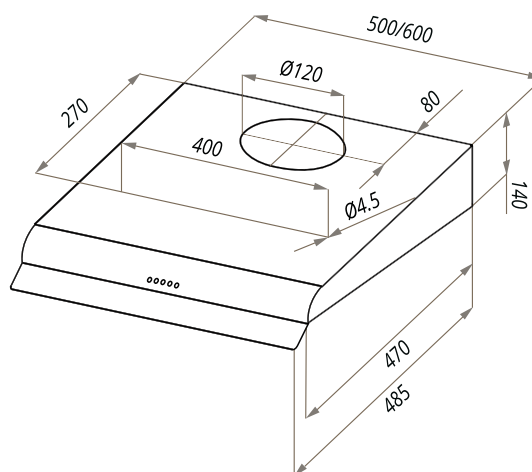

MP S

MP S БЕЛЫЙ •

MP S ЧЕРНЫЙ •

MP S КОРИЧНЕВЫЙ •

MP S НЕРЖАВЕЮЩАЯ СТАЛЬ •

MP 350/360-S

- Тип: настенная
- **Цвет:** белый, черный, коричневый, нержавеющая сталь
- Управление: ползунковое
- Ширина, мм: 500/600
- Мощность мотора, Вт: 120
- Количество скоростей: 3
- Производительность, м³/ч: 320
- Диаметр воздуховода, мм: 120
- Площадь кухни: до 12 м²
- Уровень шума, Дб: 48
- Освещение, Вт: галоген 1x28
- **В комплекте:** переходник с антивозвратным клапаном, инструкция на русском языке
- В опции: угольный фильтр CF170C - 1шт
- Сделано в Польше