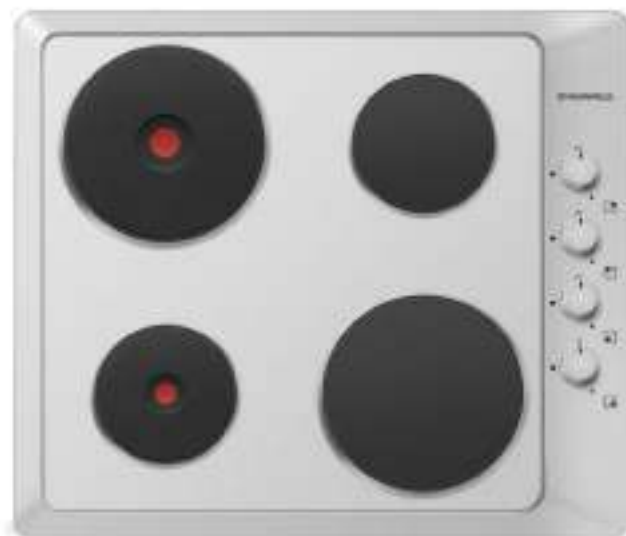

ЭЛЕКТРИЧЕСКИЕ ПАНЕЛИ