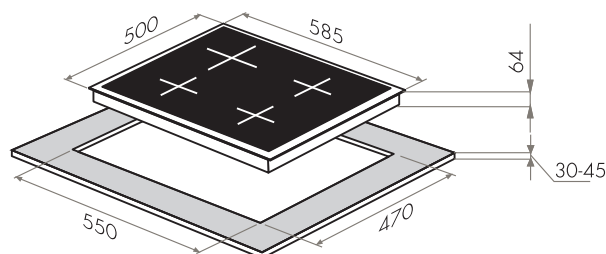

MGHEV.64.43RBGB

- Тип: газовая 60см
- Тип установки: независимая
- Управление: фронтальное, переключатели поворотные
- Нагревательный элемент: конфорка, 4шт
- Мощность конфорок, Вт.: 2500, 1750, 1750, 1000
- Макс.потребляемая мощность, Вт: 7000
- Материал исполнения: металл + эмаль
- **Особенности:** чугунные решетки, газ-контроль, электроподжиг автоматический, WOK-горелка, тройное кольцо пламени, рустикальные ручки управления из высокопрочного термостойкого пластика, итальянские горелки «SABAF», возможность работы от магистрального газа и газа в баллоне (тип G30)
- **Цвет:** бежевый гранит / фурнитура бронза
- Габариты (ШхГхВ), мм: 585х500х64
- Размеры для встраивания (ШхГ), мм: 550х470
- **В комплекте:** 4 жиклера для баллонного газа, инструкция на русском языке
- Сделано в Италии