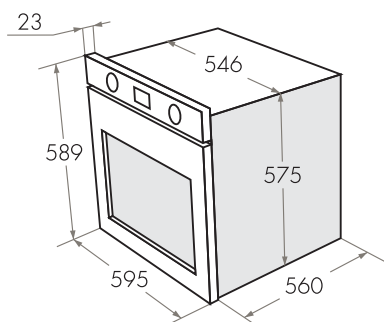

MEON.6711W

- Тип: электрический 60см
- Тип установки: независимый
- Функции: 12
- Объем, л: 67
- Класс энергопотребления: A
- Охлаждение: тангенциальное
- Программатор: электронный сенсорный
- **Особенности:** полностью сенсорное управление, съемная дверца, панорамное внутреннее стекло дверцы Smart Eye, плавное закрытие дверцы, холодный фронт, серая эмаль легкой очистки
- **Комплектация:** 5-ти уровневые хромированные боковые направляющие, 2 уровня телескопических направляющих Hettich, тройное стекло дверцы, доводчик дверцы
- 1 стандартный противень, 1 глубокий противень, 1 решетка
- Опция - стеклянный противень из жаропрочного стекла (Schott Германия)
- **Цвет:** белое стекло
- Сделано в Турции