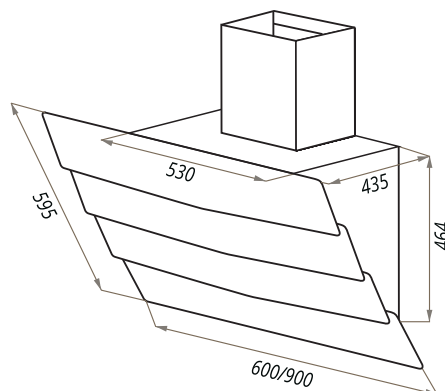

MANCHESTER 60/90

- Тип: настенная
- **Цвет:** белый
- Управление: сенсорное
- Ширина, мм: 600/900
- Мощность мотора, Вт: 350
- Количество скоростей: 3
- Производительность, м³/ч: 1050
- Диаметр воздуховода, мм: 150
- Площадь кухни: до 40 м²
- Уровень шума, Дб: 46,5
- Освещение, Вт: светодиодное 2x3
- **В комплекте:** переходник, кожух, инструкция на русском языке
- В опции: угольный фильтр CF160 - 2шт или CF110 - 2шт
- Сделано в Китае