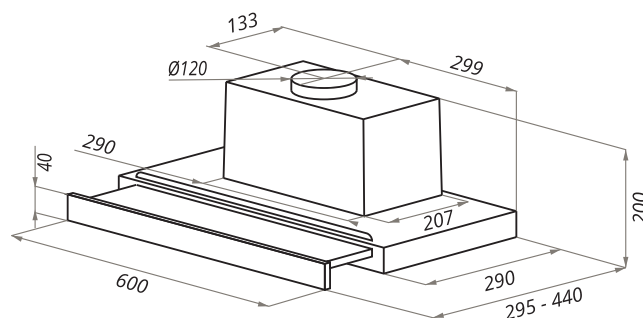

OUSE TOUCH 60

- Тип: встраиваемая
- **Цвет:** белый
- Управление: сенсорное
- Ширина, мм: 600
- Мощность мотора, Вт: 200
- Количество скоростей: 3
- Производительность, м³/ч: 750
- Диаметр воздуховода, мм: 120
- Площадь кухни: до 30 м²
- Уровень шума, Дб: 48
- Освещение, Вт: светодиодное 2x3
- **В комплекте:** инструкция на русском языке
- В опции: угольный фильтр CF140С - 1шт
- Сделано в Польше