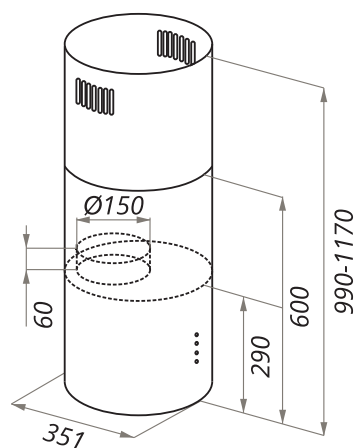

BATH LIGHT

BATH LIGHT (Isla) 35

- Тип: островная
- **Цвет:** нержавеющая сталь
- Управление: электронное
- Ширина, мм: 350
- Мощность мотора, Вт: 350
- Количество скоростей: 3
- Производительность, м3/ч: 1050
- Диаметр воздуховода, мм: 150
- Площадь кухни: до 40 м2
- Уровень шума, Дб: 51,7
- Освещение, Вт: галоген 2x20
- **В комплекте:** переходник с антивозвратным клапаном, кожух, инструкция на русском языке
- В опции: угольный фильтр CF110 - 2шт
- Сделано в Китае