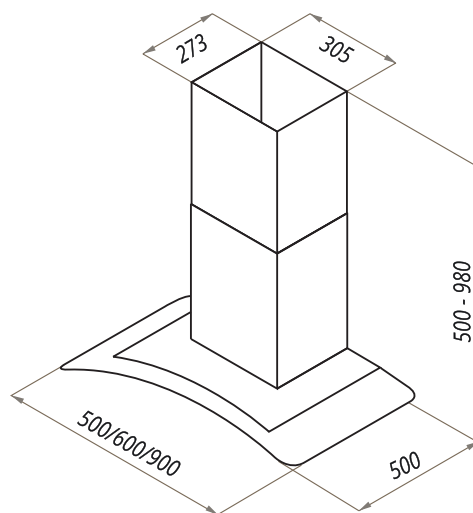

ANCONA PLUS

ANCONA PLUS БЕЛЫЙ / ПРОЗРАЧНОЕ СТЕКЛО •

ANCONA PLUS ЧЕРНЫЙ / ЧЕРНОЕ СТЕКЛО •

ANCONA PLUS НЕРЖАВЕЮЩАЯ СТАЛЬ / ЧЕРНОЕ СТЕКЛО •

ANCONA PLUS 50/60/90

- Тип: настенная
- **Цвет:** белый, черный, нержавеющая сталь
- Управление: электронное
- Ширина, мм: 500/600/900
- Мощность мотора, Вт: 190
- Количество скоростей: 3
- Производительность, м³/ч: 700
- Диаметр воздуховода, мм: 150
- Площадь кухни: до 25 м²
- Уровень шума, Дб: 55,5
- Освещение, Вт: галоген 2x20
- **В комплекте:** гофра D150мм, переходник с антивозвратным клапаном, кожух, инструкция на русском языке
- В опции: угольный фильтр CF160 - 2шт и/или CF120 - 1шт и/или CF110 - 2шт
- Сделано в Китае