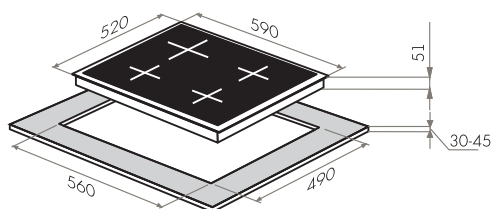

МЕНЕ.64.97W / 97B / 97Br

- Тип: комбинированная (электрическая + газовая) 60см
- Тип установки: независимая
- Управление: боковое, переключатели поворотные
- Нагревательный элемент: конфорка, 4шт (3 газовые, 1 электрическая EGO)
- Мощность конфорок, Вт.: газовые 3000, 1750, 1000, электрические 1500
- Макс.потребляемая мощность, Вт: газовые 5750, электрические 1500
- Материал исполнения: металл + эмаль
- **Особенности:** конфорки чугунные быстрого и среднего нагрева, 6 уровней мощности, круглые ручки управления из высокопрочного термостойкого пластика, индикатор включения, чугунные решетки, газ-контроль, электроподжиг автоматический, возможность работы от магистрального газа и газа в баллоне (тип G30)
- **Цвет:** белый, черный, коричневый
- Габариты (ШxГxВ), мм: 590x520x51
- Размеры для встраивания (ШxГ), мм: 560x490
- **В комплекте:** 3 жиклера, инструкция на русском языке
- В опции: подставка под турку
- Сделано в Турции