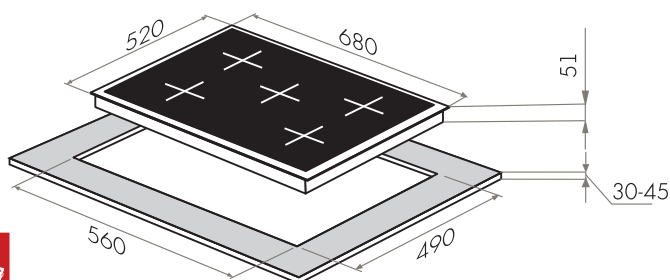

MGHG.75.21W (алюминиевая вставка)

- Тип: газовая 70см
- Тип установки: независимая
- Управление: фронтальное, переключатели поворотные
- Нагревательный элемент: конфорка, 5шт
- Мощность конфорок, Вт.: 3800, 3000, 1750, 1750, 1000
- Макс.потребляемая мощность, Вт: 11300
- Материал исполнения: стекло (Schott Германия)
- **Особенности:** чугунные решетки, газ-контроль, электроподжиг автоматический, WOK-горелка, тройное кольцо пламени, тяжелые цельнометаллические полнотелые ручки управления, итальянские горелки «SABAF», возможность работы от магистрального газа и газа в баллоне (тип G30)
- **Цвет:** белый + алюминиевая вставка
- Габариты (ШxГxВ), мм: 680x520x51
- Размеры для встраивания (ШxГ), мм: 560x490
- **В комплекте:** 5 жиклеров для баллонного газа, инструкция на русском языке
- В опции: подставка WOK, подставка под турку
- Сделано в Турции