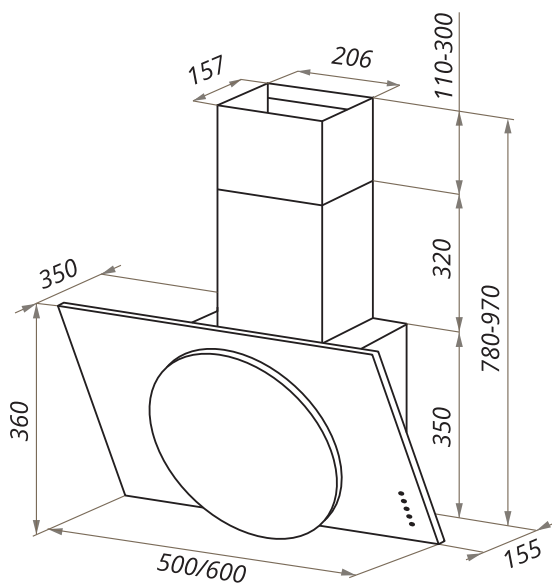

TOWER ROUND

TOWER ROUND 50/60

- Тип: настенная
- **Цвет:** черный
- Управление: кнопочное
- Ширина, мм: 500/600
- Мощность мотора, Вт: 250
- Количество скоростей: 3
- Производительность, м³/ч: 700
- Диаметр воздуховода, мм: 120
- Площадь кухни: до 20 м²
- Уровень шума, Дб: 54
- Освещение, Вт: галоген 2x20
- **В комплекте:** переходник, кожух, инструкция на русском языке
- В опции: угольный фильтр CF150С - 1шт
- Сделано в Польше