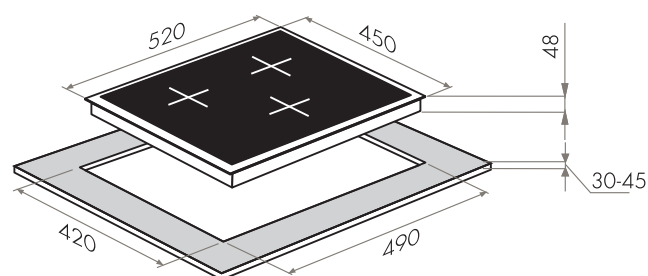

MVCE45.3HL.SZ-WH

- Тип: электрическая 45см
- Тип установки: независимая
- Управление: фронтальное, сенсорное
- Нагревательный элемент: Hi-Light, 3шт
- Мощность конфорок, Вт: 1800, 1800, 1200
- Макс. потребляемая мощность, Вт: 4800
- Материал исполнения: стеклокерамика (EuroKera Франция)
- **Особенности:** индикация ступени нагрева (от 0 до 9), таймер приготовления, индикаторы остаточного тепла, защита от перегрева, замок от детей, защита от выкипания, автоматическое отключение
- **Цвет:** белый
- Габариты (ШхГхВ), мм: 450х520х48
- Размеры для встраивания, мм: 420х490
- **В комплекте:** скребок, инструкция на русском языке
- Сделано во Франции