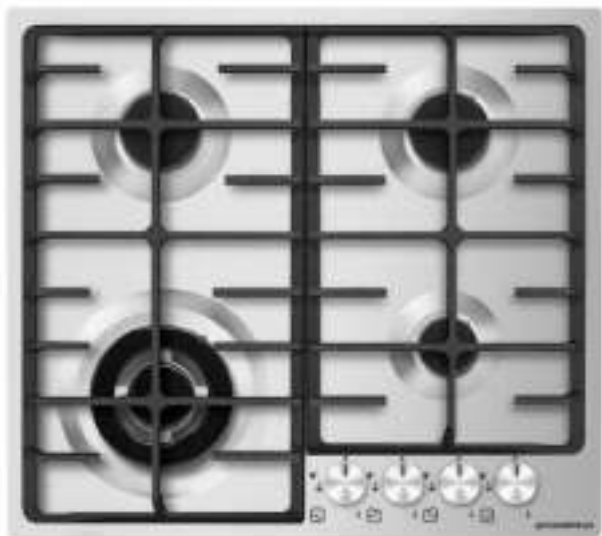

ГАЗОВЫЕ ПАНЕЛИ МОДЕРН