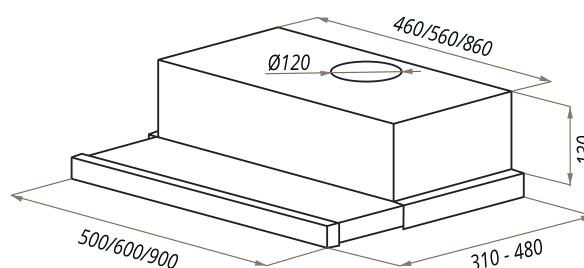

VSH 50/60/90

- Тип: встраиваемая
- **Цвет:** белый, бежевый, черный, нержавеющая сталь
- Управление: кнопочное
- Ширина, мм: 500/600/900
- Мощность мотора, Вт: 300
- Количество скоростей: 3
- Производительность, м³/ч: 750
- Диаметр воздуховода, мм: 120
- Площадь кухни: до 30 м²
- Уровень шума, Дб: 55,5
- Освещение, Вт: галоген 2x20
- **В комплекте:** инструкция на русском языке
- В опции: угольный фильтр CF130C - 2шт
- Сделано в Польше