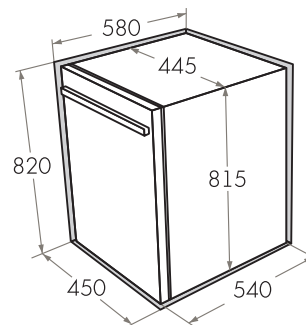

MLP-08S

- Тип установки: полновстраиваемая независимая 45см
- Количество комплектов: 9
- Управление: электронное с LED индикацией
- Количество программ: 5 (интенсивная, эко, 90 минут, быстрая, половинная загрузка)
- Использование моющих средств "All in 1": есть
- Уровень шума, Дб: 49
- Максимальный расход воды за цикл, л: 9
- Класс энергопотребления: A+
- Класс сушки: A
- Энергопотребление за цикл, кВт/ч: 0,69
- Максимально потребляемая мощность, Вт: 2100
- **Особенности:** светодиодная панель управления, отсрочка старта 3/6/9/12ч, AQUA-STOP-система защиты от протечек воды, индикация режимов, сушка, две корзины для посуды (верхняя регулируемая по высоте), съемная корзина для столовых приборов
- **Цвет:** нержавейка
- Габариты (ШхГхВ), мм: 445x540x815
- Размеры для встраивания (ШхГхВ), мм: 450x580x820
- **В комплекте:** инструкция на русском языке
- Сделано в Китае