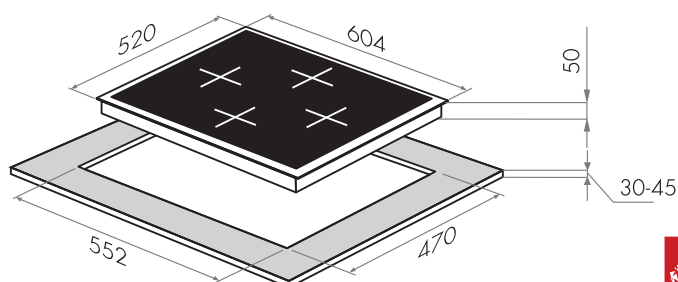

GH 624 S-ECI

- Тип: газовая 60см
- Тип установки: независимая
- Управление: фронтальное, переключатели поворотные
- Нагревательный элемент: конфорка, 4шт
- Мощность конфорок, Вт.: 1200, 1000, 700, 500
- Макс.потребляемая мощность, Вт: 3400
- Материал исполнения: нержавеющая сталь
- **Особенности:** чугунные решетки, газ-контроль, электроподжиг автоматический, WOK-горелка, тройное кольцо пламени, ручки управления из высокопрочного термостойкого пластика, возможность работы от магистрального газа и газа в баллоне (тип G30)
- **Цвет:** нержавейка
- Габариты (ШxГxВ), мм: 604x520x50
- Размеры для встраивания (ШxГ), мм: 552x470
- **В комплекте:** 4 жиклера для баллонного газа, инструкция на русском языке
- Сделано в Китае