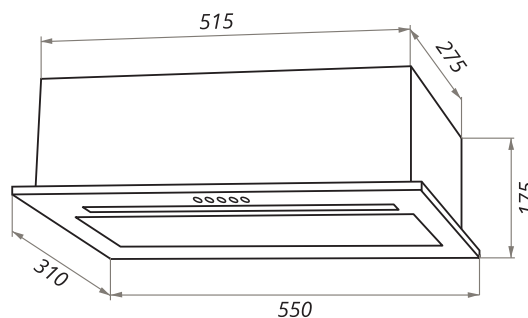

CROSBY ROCKY 55

- Тип: встраиваемая
- **Цвет:** белый
- Управление: механическое
- Ширина, мм: 550
- Мощность мотора, Вт: 200
- Количество скоростей: 3
- Производительность, м³/ч: 750
- Диаметр воздуховода, мм: 120
- Площадь кухни: до 30 м²
- Уровень шума, Дб: 51,5
- Освещение, Вт: светодиодное 2x3
- **В комплекте:** инструкция на русском языке
- В опции: угольный фильтр
- Сделано в Польше