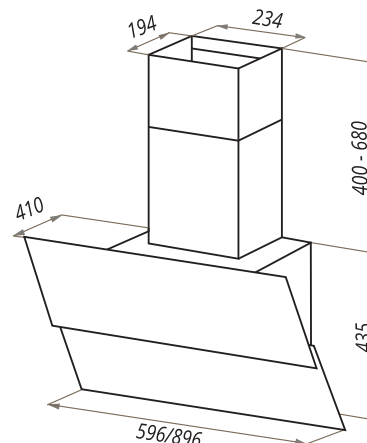

PLYM LIGHT 60/90

- Тип: настенная
- **Цвет:** белый
- Управление: кнопочное
- Ширина, мм: 600/900
- Мощность мотора, Вт: 180
- Количество скоростей: 3
- Производительность, м³/ч: 620
- Диаметр воздуховода, мм: 120
- Площадь кухни: до 20 м²
- Уровень шума, Дб: 54
- Освещение, Вт: галоген 2x35
- **В комплекте:** переходник, кожух, инструкция на русском языке
- В опции: угольный фильтр "Универсальный" - 2шт
- Сделано в Польше