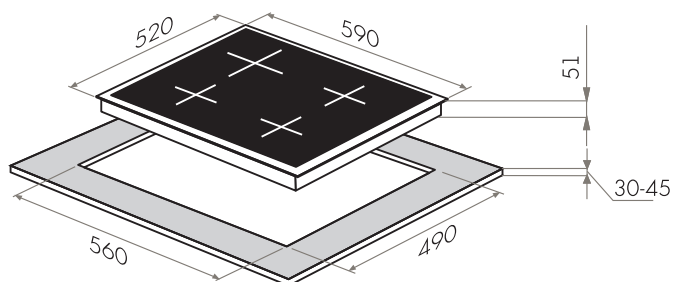

ГАЗОВЫЕ ПАНЕЛИ МОДЕРН

MGHE.64.62B •

MGHE.64.62W •

MGHS.64.62S •

MGHE.64.62B / 62W / MGHS.64.62S

- Тип: газовая 60см
- Тип установки: независимая
- Управление: фронтальное, переключатели поворотные
- Нагревательный элемент: конфорка, 4шт
- Мощность конфорок, Вт.: 3000, 1750, 1750, 1000
- Макс.потребляемая мощность, Вт: 7500
- Материал исполнения: металл + эмаль, нержавеющая сталь
- **Особенности:** эмалированные решетки, газ-контроль, электроподжиг автоматический, ручки управления из высокопрочного термостойкого пластика, возможность работы от магистрального газа и газа в баллоне (тип G30)
- **Цвет:** черный, белый, нержавейка
- Габариты (ШxГxВ), мм: 590x520x51
- Размеры для встраивания (ШxГ), мм: 560x490
- **В комплекте:** 4 жиклера для баллонного газа, инструкция на русском языке
- Сделано в Турции