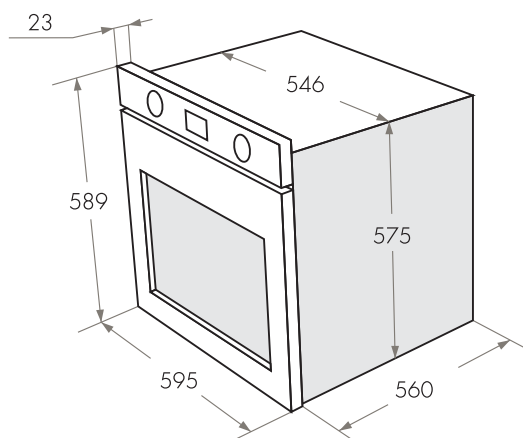

ДУХОВЫЕ ШКАФЫ МОДЕРН

MGOG.673B / 673W / 673S

- Тип: газовый 60см
- Тип установки: независимый
- Функции: 4
- Объем, л: 67
- Охлаждение: тангенциальное
- Таймер: механический таймер с обратным отсчетом

Особенности: полный газ-контроль, электроподжиг автоматический, конвекция, газовый гриль, внутреннее энергосберегающее стекло легко выдвигается и чистится, серая эмаль легкой очистки.

Возможность встраивания в полностью закрытое пространство. Возможность работы гриля при закрытой дверце

- **Комплектация:** 5-ти уровневые хромированные боковые направляющие, телескопические направляющие Hettich, тяжелые цельнометаллические полнотелые ручки управления и дверцы духовки, тройное стекло дверцы, переходники для разных типов газа в комплекте
- 1 стандартный противень, 1 глубокий противень, 1 решетка
- Опция - стеклянный противень из жаропрочного стекла (Schott Германия)
- **Цвет:** черное стекло, белое стекло, нержавейка + стекло
- Сделано в Турции