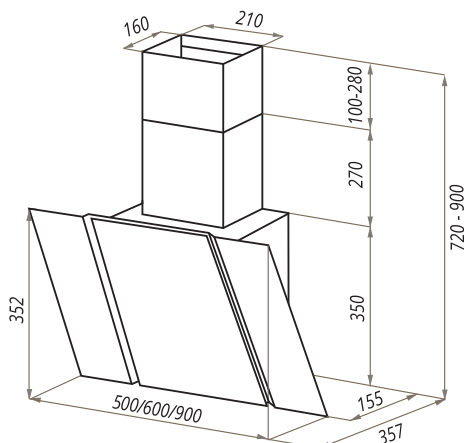

TRENT 50/60/90

- Тип: настенная
- **Цвет:** черный
- Управление: кнопочное
- Ширина, мм: 500/600/900
- Мощность мотора, Вт: 150
- Количество скоростей: 3
- Производительность, м³/ч: 620
- Диаметр воздуховода, мм: 120
- Площадь кухни: до 20 м²
- Уровень шума, Дб: 54
- Освещение, Вт: галоген 2x20
- **В комплекте:** переходник, кожух, инструкция на русском языке
- В опции: угольный фильтр CF150С - 1шт
- Сделано в Польше