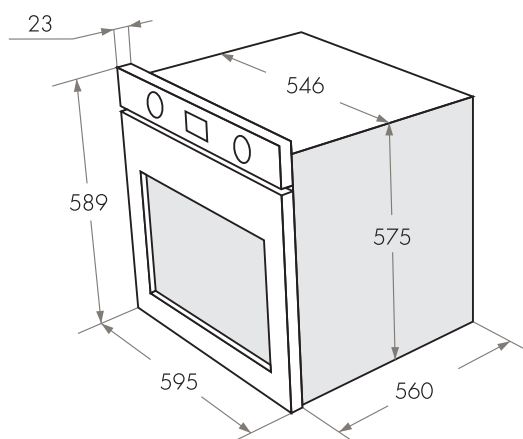

ДУХОВЫЕ ШКАФЫ МОДЕРН

MEOF.676S1 •

MEOF.676S2 •

MEOF.676S3 •

MEOF.676S1 / 676S2 / 676S3

- Тип: электрический 60см
- Тип установки: независимый
- Функции: 7
- Объем, л: 67
- Класс энергопотребления: A
- Охлаждение: тангенциальное
- Таймер: механический
- **Особенности:** съемная дверца, панорамное внутреннее стекло дверцы Smart Eye, холодный фронт, серая эмаль легкой очистки
- **Комплектация:** 5-ти уровневые хромированные боковые направляющие, телескопические направляющие Hettich, тяжелые цельнометаллические полнотелые ручки управления и дверцы духовки, тройное стекло дверцы
- 1 стандартный противень, 1 глубокий противень, 1 решетка
- Опция - стеклянный противень из жаропрочного стекла (Schott Германия)
- **Цвет:** нержавейка + стекло
- Сделано в Турции