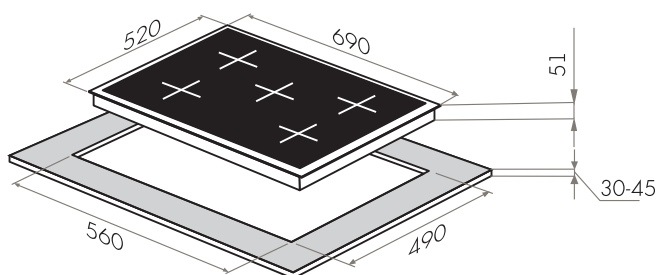

ПАНЕЛИ
ВАРОЧНЫЕ
ГАЗОВЫЕ

СЕРИЯ РЕТРО

ГАЗ НА СТЕКЛЕ РЕТРО

MGHG.75.13RIG

- Тип: газовая 70см
- Тип установки: независимая
- Управление: фронтальное, переключатели поворотные
- Нагревательный элемент: конфорка, 5шт
- Мощность конфорок, Вт.: 3800, 3000, 1750, 1750, 1000
- Макс.потребляемая мощность, Вт: 11300
- Материал исполнения: стекло (Schott Германия)
- **Особенности:** чугунные решетки, газ-контроль, электроподжиг автоматический, WOK-горелка, тройное кольцо пламени, тяжелые цельнометаллические полнотелые рустикальные ручки управления, итальянские горелки «SABAF», возможность работы от магистрального газа и газа в баллоне (тип G30)
- **Цвет:** черный / фурнитура матовое золото
- Габариты (ШxГxВ), мм: 690x520x51
- Размеры для встраивания (ШxГ), мм: 560x490
- **В комплекте:** 5 жиклеров для баллонного газа, инструкция на русском языке
- В опции: подставка WOK, подставка под турку
- Сделано в Турции