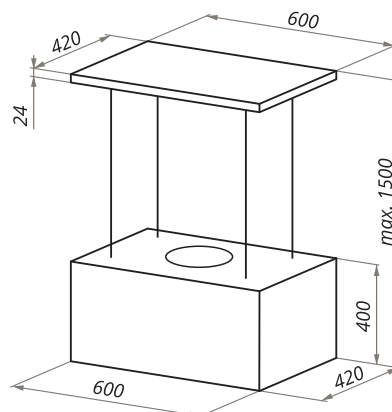

BOX WIRE 60

- Тип: островная
- **Цвет:** белый
- Управление: сенсорное
- Ширина, мм: 600
- Мощность мотора, Вт: 140
- Количество скоростей: 4
- Производительность, м³/ч: 600
- Диаметр воздуховода, мм: 120 - 150
- Площадь кухни: до 20 м²
- Уровень шума, Дб: 48
- Освещение, Вт: светодиодное 2x6
- **В комплекте:** переходник 150/120, инструкция на русском языке
- В опции: угольный фильтр CF150C - 2шт
- Сделано в Польше