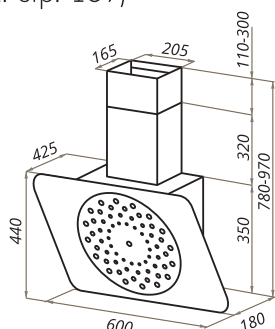

ВЫТЯЖКИ
МОДЕРН

BUCKINGHAM

BUCKINGHAM 60

- Тип: настенная
- **Цвет:** черный
- Управление: сенсорное
- Ширина, мм: 600
- Мощность мотора, Вт: 350
- Количество скоростей: 4
- Производительность, м³/ч: 1050
- Диаметр воздуховода, мм: 120 - 150
- Площадь кухни: до 40 м²
- Уровень шума, Дб: 49
- Освещение, Вт: светодиодное 2x3
- **В комплекте:** переходник, кожух, инструкция на русском языке, крышка различного цвета на выбор
- В опции: угольный фильтр CF150С - 1шт, фасадные крышки различных цветов
- Сделано в Польше
- **Особенность: съемная фасадная крышка, возможность замены на крышку с другим цветом** (см. стр. 169)