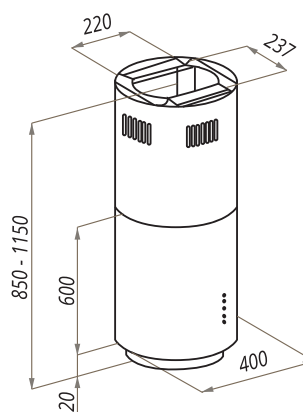

LEE 40

- Тип: островная
- **Цвет:** черный
- Управление: электронное
- Ширина, мм: 400
- Мощность мотора, Вт: 270
- Количество скоростей: 4
- Производительность, м³/ч: 1050
- Диаметр воздуховода, мм: 150
- Площадь кухни: до 40 м²
- Уровень шума, Дб: 49
- Освещение, Вт: светодиодное 4x3
- **В комплекте:** переходник 150/120, кожух, инструкция на русском языке
- В опции: угольный фильтр CF150С - 1шт
- Сделано в Польше