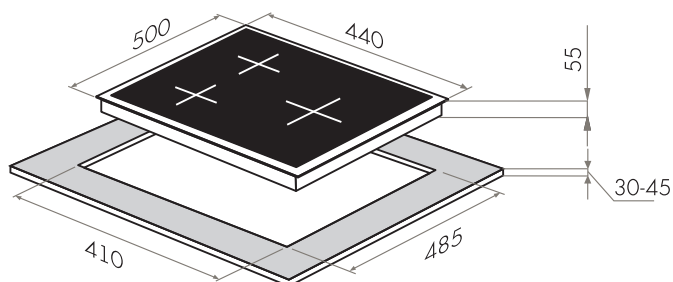

ГАЗОВЫЕ ПАНЕЛИ РЕТРО

MGNET.43.38RIB •

MGNET.43.38RBB •

MGNET.43.38RCC •

MGNET.43.38RIB / 38RBB / 38RCC

- Тип: газовая 45см
- Тип установки: независимая
- Управление: фронтальное, переключатели поворотные
- Нагревательный элемент: конфорка, 3шт
- Мощность конфорок, Вт.: 2500, 1750, 1000
- Макс. потребляемая мощность, Вт: 5250
- Материал исполнения: металл + эмаль
- **Особенности:** чугунные решетки, газ-контроль, электроподжиг автоматический, WOK-горелка, тройное кольцо пламени, рустикальные ручки управления из высокопрочного термостойкого пластика, итальянские горелки «SABAF», возможность работы от магистрального газа и газа в баллоне (тип G30)
- **Цвет:** бежевый / фурнитура бронза, антрацит / фурнитура бронза, медь / фурнитура медь
- Габариты (ШxГxВ), мм: 440x500x55
- Размеры для встраивания (ШxГ), мм: 410x485
- **В комплекте:** 3 жиклера для баллонного газа, инструкция на русском языке
- В опции: подставка WOK, подставка под турку
- Сделано в Италии