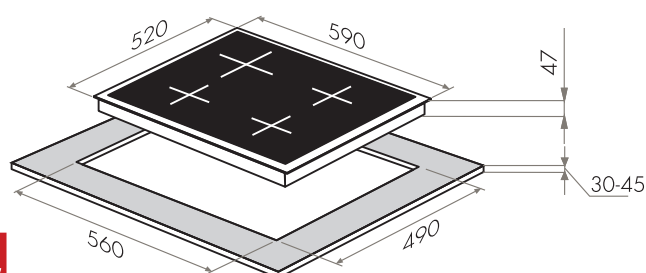

MVCE59.4HL-SZ-BK

- Тип: электрическая 60см
- Тип установки: независимая
- Управление: фронтальное, сенсорное
- Нагревательный элемент: Hi-Light, 4шт
- Мощность конфорок, Вт: 1800, 1800, 1200, 1200
- Макс. потребляемая мощность, Вт: 6000
- Материал исполнения: стеклокерамика (EuroKera Франция)
- **Особенности:** индикация ступени нагрева (от 0 до 9), таймер приготовления, индикаторы остаточного тепла, защита от перегрева, замок от детей, защита от выкипания, автоматическое отключение
- **Цвет:** черный
- Габариты (ШхГхВ), мм: 590x520x47
- Размеры для встраивания, мм: 560x490
- **В комплекте:** скребок, инструкция на русском языке
- Сделано во Франции