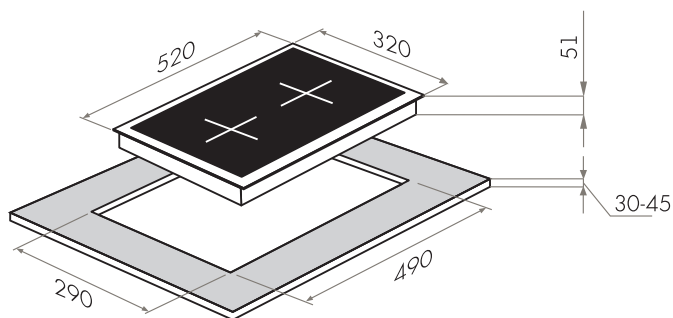

ГАЗ НА СТЕКЛЕ МОДЕРН

MGHG.32.15B •

MGHG.32.15W •

MGHG.32.15I •

MGHG.32.15(D) •

MGHG.32.15B / 15W / 15I / 15I(D)

- Тип: газовая 30см
- Тип установки: независимая
- Управление: фронтальное, переключатели поворотные
- Нагревательный элемент: конфорка, 2шт
- Мощность конфорок, Вт.: 3000, 1000
- Макс. потребляемая мощность, Вт: 4000
- Материал исполнения: стекло (Schott Германия)
- **Особенности:** чугунные решетки, газ-контроль, электроподжиг автоматический, тяжелые цельнометаллические полнотельные ручки управления, итальянские горелки «SABAF», возможность работы от магистрального газа и газа в баллоне (тип G30)
- **Цвет:** черный, белый, бежевый, темно-бежевый
- Габариты (ШxГxВ), мм: 320x520x51
- Размеры для встраивания (ШxГ), мм: 290x490
- **В комплекте:** 2 жиклера для баллонного газа, инструкция на русском языке
- Сделано в Турции