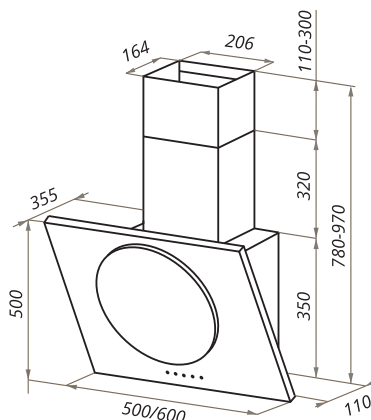

TOWER CIRCL 50/60

- Тип: настенная
- **Цвет:** белый
- Управление: кнопочное
- Ширина, мм: 500/600
- Мощность мотора, Вт: 180
- Количество скоростей: 3
- Производительность, м³/ч: 680
- Диаметр воздуховода, мм: 120
- Площадь кухни: до 25 м²
- Уровень шума, Дб: 54
- Освещение, Вт: светодиодное 2x20
- **В комплекте:** переходник, кожух, инструкция на русском языке
- В опции: угольный фильтр CF140С-1шт
- Сделано в Польше