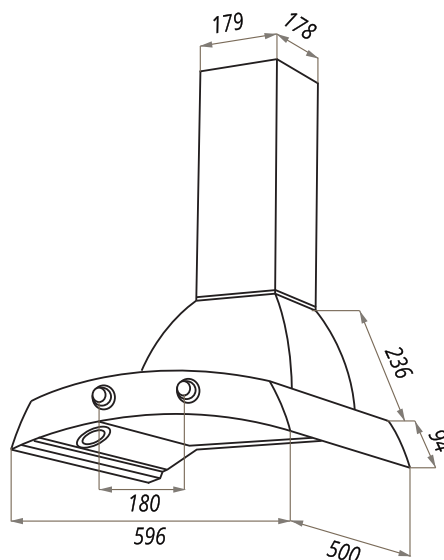

ВЫТЯЖКИ
НАКЛОННЫЕ

MERSEY 60

- Тип: настенная
- **Цвет:** черный
- Управление: сенсорное
- Ширина, мм: 600/900
- Мощность мотора, Вт: 350
- Количество скоростей: 3
- Производительность, м³/ч: 1050
- Диаметр воздуховода, мм: 150
- Площадь кухни: до 40 м²
- Уровень шума, Дб: 46,5
- Освещение, Вт: светодиодное 2x2
- **В комплекте:** коух, переходник с антивозвратным клапаном, инструкция на русском языке
- В опции: угольный фильтр CF110 - 2шт
- Сделано в Китае