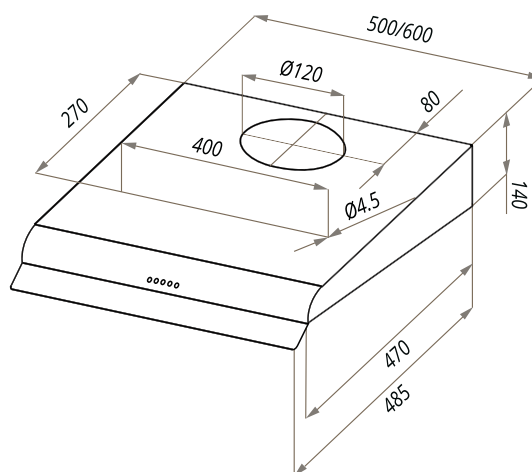

MP 2

MP 2 БЕЛЫЙ •

MP 2 БЕЖЕВЫЙ •

MP 2 ЧЕРНЫЙ •

MP 2 КОРИЧНЕВЫЙ •

MP 2 НЕРЖАВЕЮЩАЯ СТАЛЬ •

MP 350/360-2

- Тип: настенная
- **Цвет:** белый, бежевый, черный, коричневый, нержавеющая сталь
- Управление: кнопочное
- Ширина, мм: 500/600
- Мощность мотора, Вт: 240
- Количество скоростей: 3
- Производительность, м³/ч: 550
- Диаметр воздуховода, мм: 100
- Площадь кухни: до 20 м²
- Уровень шума, Дб: 52
- Освещение, Вт: галоген 1x28
- **В комплекте:** переходник с антивозвратным клапаном, инструкция на русском языке
- В опции: угольный фильтр CF103C - 1шт / CF104C - 2шт
- Сделано в Польше