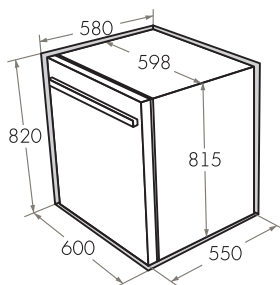

MLP-12IM

- Тип установки: полновстраиваемая независимая 60см
- Количество комплектов: 14
- Управление: сенсорное с цифровым дисплеем "Cold White"
- Количество программ: 9 (автоматическая, интенсивная, стандартная, эконо, стекло, 90 минут, замачивание, быстрая, половинная загрузка)
- Использование моющих средств "All in 1": есть
- Индикация "Луч на полу": есть
- Уровень шума, Дб: 44
- Максимальный расход воды за цикл, л: 10
- Класс энергопотребления: A++
- Класс сушки: A
- Энергопотребление за цикл, кВт/ч: 0,93
- Максимально потребляемая мощность, Вт: 2100
- **Особенности:** электронная панель управления, отсрочка старта 1-24, AQUA-STOP-система защиты от протечек воды, цифровая индикация режимов, сушка, две корзины для посуды (верхняя регулируемая по высоте), выдвижной лоток для столовых приборов, внутреннее освещение
- **Цвет:** нержавейка
- Габариты (ШхГхВ), мм: 598x550x815
- Размеры для встраивания (ШхГхВ), мм: 600x580x820
- **В комплекте:** инструкция на русском языке
- Сделано в Китае