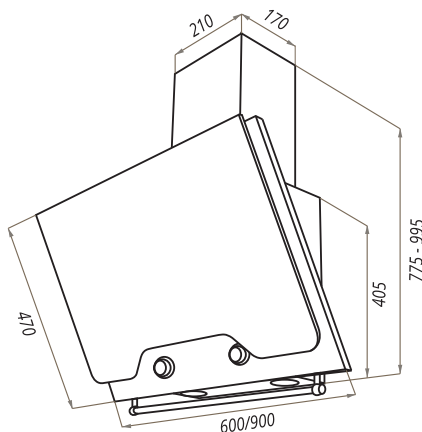

RETRO QUADR 60/90

- Тип: настенная
- **Цвет:** черный
- Управление: механическое
- Ширина, мм: 600/900
- Мощность мотора, Вт: 240
- Количество скоростей: 3
- Производительность, м³/ч: 950
- Диаметр воздуховода, мм: 150
- Площадь кухни: до 35 м²
- Уровень шума, Дб: 48
- Освещение, Вт: светодиодное 2x3
- **В комплекте:** переходник 120/150мм, кожух, рейлинг, инструкция на русском языке
- В опции: угольный фильтр CF120С - 1/2шт
- Сделано в Польше