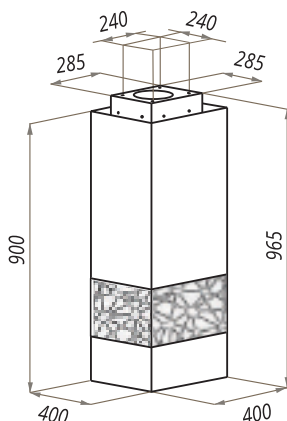

WEAR

WEAR 40

- Тип: островная
- **Цвет:** черный
- Управление: сенсорное
- Ширина, мм: 400
- Мощность мотора, Вт: 270
- Количество скоростей: 4
- Производительность, м³/ч: 1050
- Диаметр воздуховода, мм: 150
- Площадь кухни: до 40 м²
- Уровень шума, Дб: 49
- Освещение, Вт: светодиодное 4x3 + подсветка витража
- **В комплекте:** переходник 150/120, инструкция на русском языке
- В опции: угольный фильтр CF150C - 1шт
- Сделано в Польше