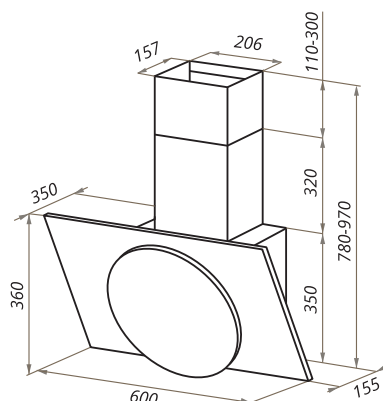

TOWER L (TOUCH) 60

- Тип: настенная
- **Цвет:** белый
- Управление: сенсорное
- Ширина, мм: 600
- Мощность мотора, Вт: 190
- Количество скоростей: 3
- Производительность, м³/ч: 680
- Диаметр воздуховода, мм: 120
- Площадь кухни: до 25 м²
- Уровень шума, Дб: 51
- Освещение, Вт: светодиодное 2x3
- **В комплекте:** переходник, кожух, инструкция на русском языке
- В опции: угольный фильтр
- Сделано в Польше