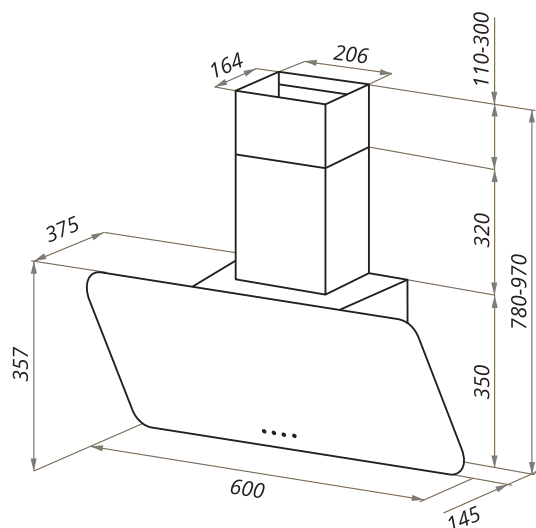

DREAM 60

- Тип: настенная
- **Цвет:** белый, черный, бежевый, темно-бежевый, графитовый, бирюзовый, салатовый
- Управление: сенсорное
- Ширина, мм: 600
- Мощность мотора, Вт: 220
- Количество скоростей: 3
- Производительность, м³/ч: 800
- Диаметр воздуховода, мм: 120 - 150
- Площадь кухни: до 35 м²
- Уровень шума, Дб: 48
- Освещение, Вт: светодиодное 2x3
- **В комплекте:** переходник, кожух, инструкция на русском языке
- В опции: угольный фильтр CF120C - 1шт, фасадные стекла различных цветов (замена производится специалистами СЦ)
- **Особенность: съемное фасадное стекло, возможность замены на стекло с другим цветом** (см. стр. 169)
- Сделано в Польше