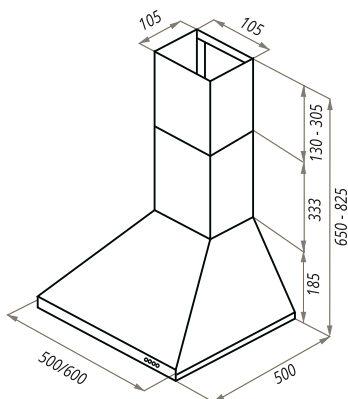

AIRE

AIRE 50/60

- Тип: настенная
- **Цвет:** белый, нержавеющая сталь
- Управление: кнопочное
- Ширина, мм: 500/600
- Мощность мотора, Вт: 160
- Количество скоростей: 3
- Производительность, м³/ч: 500
- Диаметр воздуховода, мм: 100
- Площадь кухни: до 20 м²
- Уровень шума, Дб: 48
- Освещение, Вт: галоген 1x28
- **В комплекте:** кожух, переходник с антивозвратным клапаном, инструкция на русском языке
- В опции: угольный фильтр CF100C/101C - 1шт
- Сделано в Польше