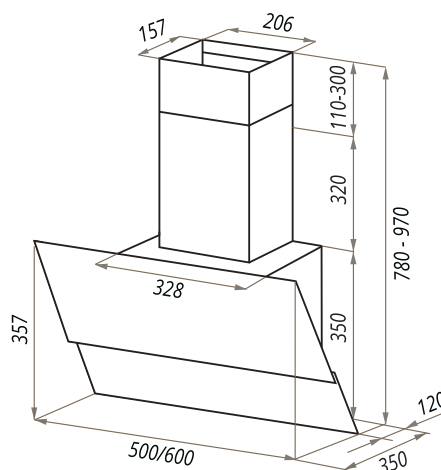

LONDON ЧЕРНЫЙ •

LONDON БЕЛЫЙ •

LONDON БЕЖЕВЫЙ •

LONDON ТЕМНО БЕЖЕВЫЙ •

LONDON 50/60

- Тип: настенная
- **Цвет:** черный, белый, бежевый, темно-бежевый
- Управление: кнопочное
- Ширина, мм: 500/600
- Мощность мотора, Вт: 250
- Количество скоростей: 3
- Производительность, м³/ч: 800
- Диаметр воздуховода, мм: 120
- Площадь кухни: до 35 м²
- Уровень шума, Дб: 54
- Освещение, Вт: галоген 2x20
- **В комплекте:** переходник, кожух, инструкция на русском языке
- В опции: угольный фильтр CF150C - 1шт
- Сделано в Польше