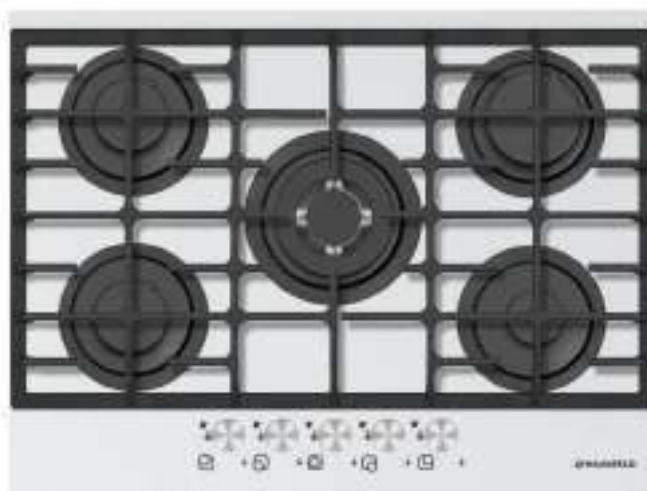

ГАЗ НА СТЕКЛЕ МОДЕРН