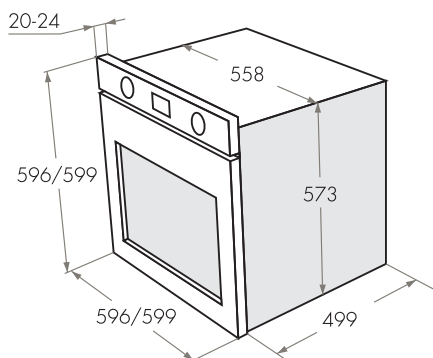

MEOXN.626RCC.TA

- Тип: электрический 60см
- Тип установки: независимый
- Функции: 7
- Объем, л: 62
- Класс энергопотребления: A
- Охлаждение: тангенциальное
- Таймер: механический ретро-таймер
- **Особенности:** съемная дверца, панорамное внутреннее стекло дверцы Smart Eye, холодный фронт, будильник (сигнальный таймер), черная эмаль легкой очистки
- **Комплектация:** хромированные боковые направляющие, телескопические направляющие, тройное стекло дверцы, рустикальные ручки управления из высокопрочного термостойкого пластика и цельнометаллическая ручка дверцы духовки (МЕДЬ)
- 1 противень, 1 решетка
- **Цвет:** медь / фурнитура медь
- Сделано в Италии