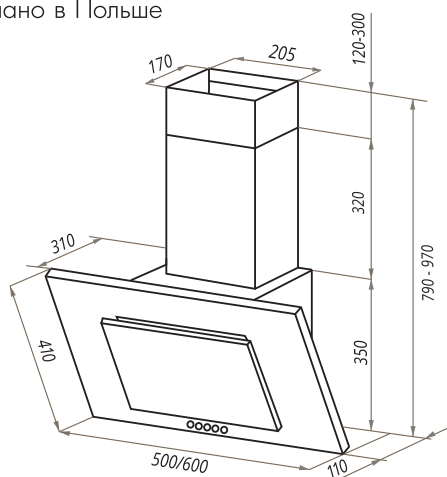

TOWER (C)S 50/60

- Тип: настенная
- **Цвет:** нержавеющая сталь + черный
- Управление: кнопочное
- Ширина, мм: 500/600
- Мощность мотора, Вт: 180
- Количество скоростей: 3
- Производительность, м³/ч: 650
- Диаметр воздуховода, мм: 120
- Площадь кухни: до 20 м²
- Уровень шума, Дб: 54
- Освещение, Вт: галоген 2x20
- **В комплекте:** переходник, кожух, инструкция на русском языке
- В опции: угольный фильтр CF150C - 1шт
- Сделано в Польше