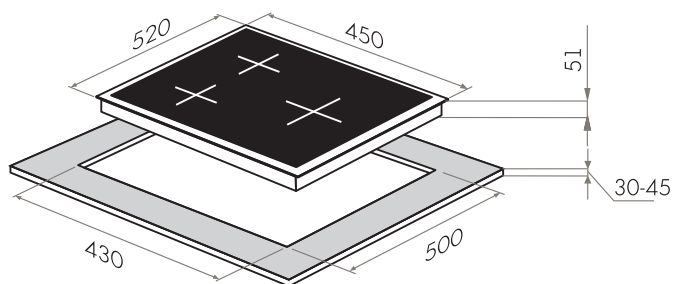

ГАЗОВЫЕ ПАНЕЛИ МОДЕРН

MGHE.32.73W / 73B

- Тип: газовая 30см
- Тип установки: независимая
- Управление: фронтальное, переключатели поворотные
- Нагревательный элемент: конфорка, 2шт
- Мощность конфорок, Вт.: 3000, 1000
- Макс.потребляемая мощность, Вт: 4000
- Материал исполнения: металл + эмаль
- **Особенности:** чугунные решетки, газ-контроль, электроподжиг автоматический, тяжелые цельнометаллические полнотелые ручки управления, итальянские горелки «SABAF», возможность работы от магистрального газа и газа в баллоне (тип G30)
- **Цвет:** черный, белый
- Габариты (ШxГxВ), мм: 320x520x51
- Размеры для встраивания (ШxГ), мм: 290x490
- **В комплекте:** 2 жиклера для баллонного газа, инструкция на русском языке
- Сделано в Турции