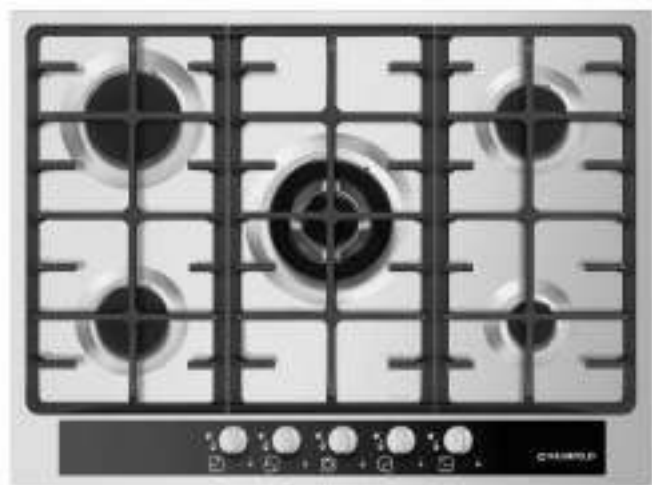

ГАЗОВЫЕ ПАНЕЛИ МОДЕРН