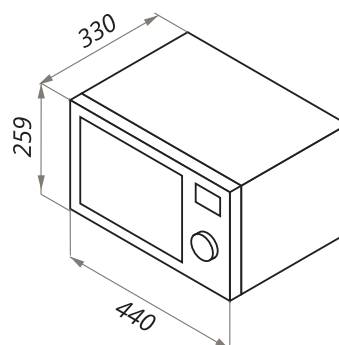

MFSMO.20.7SGW

- Тип: отдельно стоящая
- Объем, л: 20
- Ширина, мм: 440
- Управление: электронное
- Входная мощность в режиме микроволн, Вт: 1 150
- Выходная мощность (микроволновая), Вт: 700
- Режимы работы: микроволны, ступенчатый, быстрое приготовление, память, размораживание по весу/по времени, таймер приготовления, быстрое приготовление, попкорн, картошка, пицца, замороженные овощи, напитки, ужин, функция запроса, функция уточнения, стоп/сброс/старт +30с
- Диаметр стеклянной тарелки поворотного стола, мм: 255
- Особенности: защитная блокировка от детей, дисплей, таймер, часы, открытие дверцы в любом режиме, звуковой сигнал, подсветка камеры, дверца навесная, открывание дверцы - кнопка
- В комплекте: вращающееся кольцо, стеклянная тарелка, инструкция на русском языке, комплект для установки (трафарет, зажим, болты, ориентир)
- Цвет: белый/стекло/планка нержавеющей стали
- Габариты (ШxГxВ), мм: 440x330x259
- Сделано в Китае