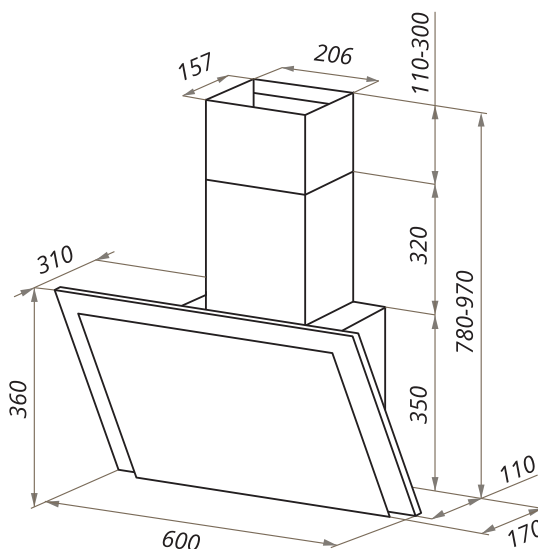

TOWER CIRCL

TOWER CIRCL 50/60

- Тип: настенная
- **Цвет:** черный
- Управление: кнопочное
- Ширина, мм: 500/600
- Мощность мотора, Вт: 180
- Количество скоростей: 3
- Производительность, м³/ч: 680
- Диаметр воздуховода, мм: 120
- Площадь кухни: до 25 м²
- Уровень шума, Дб: 54
- Освещение, Вт: светодиодное 2x20
- **В комплекте:** переходник, кожух, инструкция на русском языке
- В опции: угольный фильтр CF140С-1шт
- Сделано в Польше