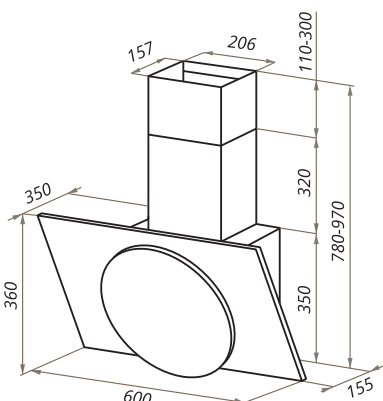

TOWER L (TOUCH) 60

- Тип: настенная
- **Цвет:** белый
- Управление: сенсорное
- Ширина, мм: 600
- Мощность мотора, Вт: 190
- Количество скоростей: 3
- Производительность, м³/ч: 680
- Диаметр воздуховода, мм: 120
- Площадь кухни: до 25 м²
- Уровень шума, Дб: 51
- Освещение, Вт: светодиодное 2x3
- **В комплекте:** переходник, кожух, инструкция на русском языке
- В опции: угольный фильтр
- Сделано в Польше