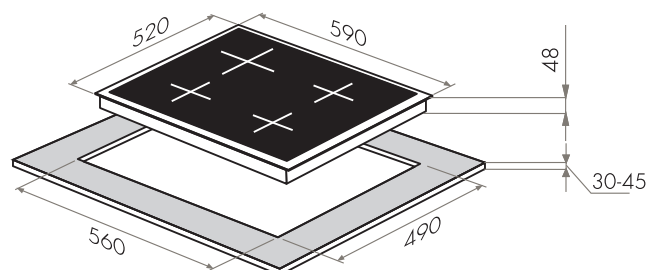

MVCE59.4HL.1SM1DZT-WH

- Тип: электрическая 60см
- Тип установки: независимая
- Управление: фронтальное, сенсорное
- Нагревательный элемент: Hi-Light, 4шт
- Мощность конфорок, Вт: 2200/1000, 2400/1500, 1200, 1200
- Макс. потребляемая мощность, Вт: 7000
- Материал исполнения: стеклокерамика (EuroKera Франция)
- **Особенности:** индикация ступени нагрева (от 0 до 9), таймер приготовления, таймер минутный, индикаторы остаточного тепла, защита от перегрева, замок от детей, защита от выкипания, автоматическое отключение
- **Цвет:** белый
- Габариты (ШхГхВ), мм: 590x520x48
- Размеры для встраивания, мм: 560x490
- **В комплекте:** скребок, инструкция на русском языке
- Сделано во Франции