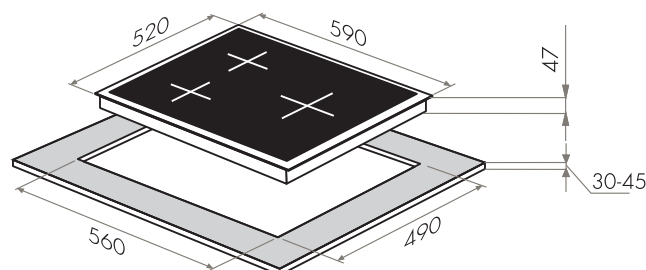

MVCE 59.3HL.1DZ.R-WH

- Тип: электрическая 60см
- Тип установки: независимая
- Управление: фронтальное, сенсорное
- Нагревательный элемент: Hi-Light, 3шт
- Мощность конфорок, Вт: 1800, 1200, 1000/2200
- Макс. потребляемая мощность, Вт: 5200
- Материал исполнения: стеклокерамика (EuroKera Франция)
- **Особенности:** индикация ступени нагрева (от 0 до 9), таймер приготовления, индикаторы остаточного тепла, защита от перегрева, замок от детей, защита от выкипания, автоматическое отключение, скошенные края
- **Цвет:** белый
- Габариты (ШхГхВ), мм: 590x520x47
- Размеры для встраивания, мм: 560x490
- **В комплекте:** скребок, инструкция на русском языке
- Сделано во Франции