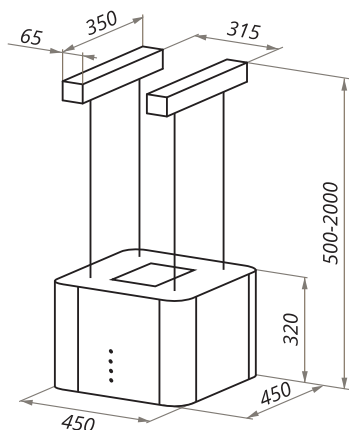

BOX (Isla) 45

- Тип: островная
- **Цвет:** черный
- Управление: сенсорное
- Ширина, мм: 450
- Мощность мотора, Вт: 350
- Количество скоростей: 4
- Производительность, м³/ч: 1270
- Диаметр воздуховода, мм: 120 - 150
- Площадь кухни: до 50 м²
- Уровень шума, Дб: 42
- Освещение, Вт: светодиодное 2x2,8
- **В комплекте:** переходник, инструкция на русском языке
- В опции: угольный фильтр "Универсальный" - 2шт
- Сделано в Польше