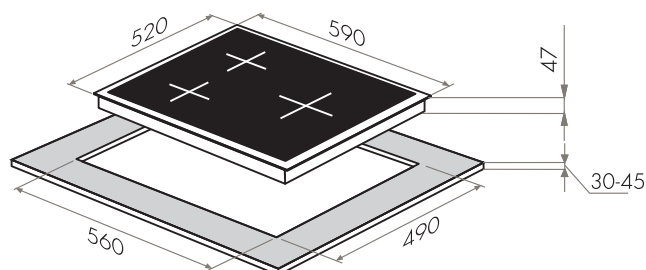

NEW!

MVCE59.4HL-SZ-WH

- Тип: электрическая 60см
- Тип установки: независимая
- Управление: фронтальное, сенсорное
- Нагревательный элемент: Hi-Light, 4шт
- Мощность конфорок, Вт: 1800, 1800, 1200, 1200
- Макс. потребляемая мощность, Вт: 6000
- Материал исполнения: стеклокерамика (EuroKera Франция)
- **Особенности:** индикация ступени нагрева (от 0 до 9), таймер приготовления, индикаторы остаточного тепла, защита от перегрева, замок от детей, защита от выкипания, автоматическое отключение
- **Цвет:** белый
- Габариты (ШхГхВ), мм: 590x520x47
- Размеры для встраивания, мм: 560x490
- **В комплекте:** скребок, инструкция на русском языке
- Сделано во Франции

СТЕКЛОКЕРАМИЧЕСКИЕ ПАНЕЛИ

ВАРОЧНЫЕ ПАНЕЛИ ЭЛЕКТРИЧЕСКИЕ 60 СМ

NEW!

MVCE 59.3HL.1DZ.R-BK

- Тип: электрическая 60см
- Тип установки: независимая
- Управление: фронтальное, сенсорное
- Нагревательный элемент: Hi-Light, 3шт
- Мощность конфорок, Вт: 1800, 1200, 1000/2200
- Макс. потребляемая мощность, Вт: 5200
- Материал исполнения: стеклокерамика (EuroKera Франция)
- **Особенности:** индикация ступени нагрева (от 0 до 9), таймер приготовления, индикаторы остаточного тепла, защита от перегрева, замок от детей, защита от выкипания, автоматическое отключение, скошенные края
- **Цвет:** черный
- Габариты (ШхГхВ), мм: 590x520x47
- Размеры для встраивания, мм: 560x490
- **В комплекте:** скребок, инструкция на русском языке
- Сделано во Франции