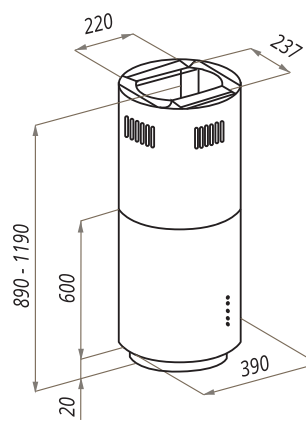

NENE 40

- Тип: островная
- **Цвет:** нержавеющая сталь
- Управление: электронное
- Ширина, мм: 390
- Мощность мотора, Вт: 270
- Количество скоростей: 4
- Производительность, м³/ч: 1050
- Диаметр воздуховода, мм: 150
- Площадь кухни: до 40 м²
- Уровень шума, Дб: 49
- Освещение, Вт: галоген 2x20
- **В комплекте:** переходник 150/120, кожух, инструкция на русском языке
- В опции: угольный фильтр CF150C - 1шт
- Сделано в Польше