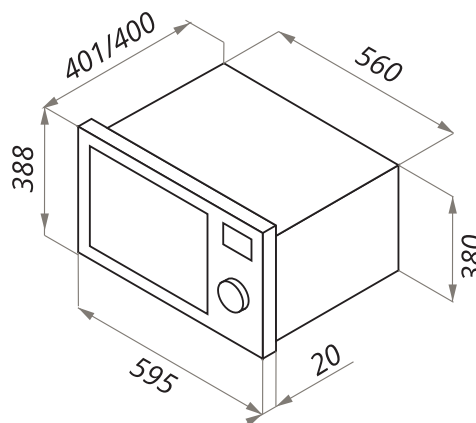

MBMO.25.8S

- Управление: тактовое
- Цвет: нержавеющей
- Габариты (ШxГxВ), мм: 595x400x388