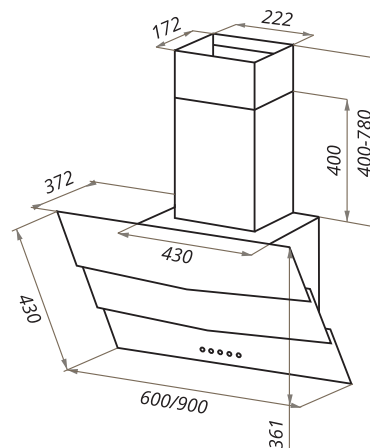

MANCHESTER LIGHT 60/90

- Тип: настенная
- **Цвет:** черный
- Управление: сенсорное
- Ширина, мм: 600/900
- Мощность мотора, Вт: 330
- Количество скоростей: 3
- Производительность, м³/ч: 1000
- Диаметр воздуховода, мм: 150
- Площадь кухни: до 40 м²
- Уровень шума, Дб: 46,5
- Освещение, Вт: светодиодное 2x2
- **В комплекте:** переходник с антивозвратным клапаном, кожух, инструкция на русском языке
- В опции: угольный фильтр CF110 - 2шт
- Сделано в Китае