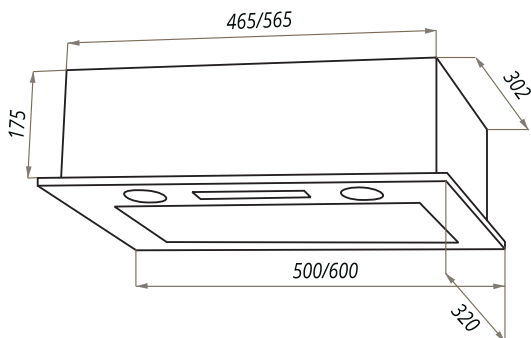

CROSBY PUSH 50/60

- Тип: встраиваемая
- **Цвет:** нержавеющая сталь
- Управление: кнопочное
- Ширина, мм: 500/600
- Мощность мотора, Вт: 2x150
- Количество скоростей: 3
- Производительность, м³/ч: 750
- Диаметр воздуховода, мм: 120
- Площадь кухни: до 30 м²
- Уровень шума, Дб: 55,5
- Освещение, Вт: галоген 2x20
- **В комплекте:** инструкция на русском языке
- В опции: угольный фильтр CF130C - 2шт
- Сделано в Польше