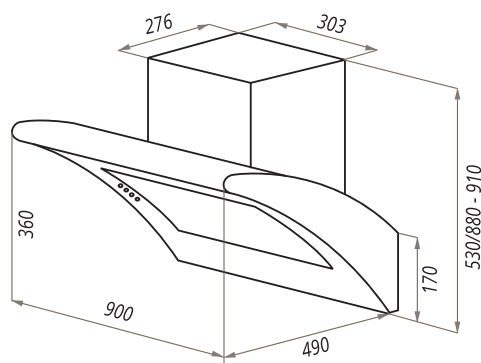

LONDA 90

- Тип: настенная
- **Цвет:** нержавеющая сталь
- Управление: кнопочное
- Ширина, мм: 900
- Мощность мотора, Вт: 350
- Количество скоростей: 3
- Производительность, м³/ч: 1050
- Диаметр воздуховода, мм: 150
- Площадь кухни: до 40 м²
- Уровень шума, Дб: 46,5
- Освещение, Вт: галоген 2x20
- **В комплекте:** гофра D 150мм, переходник с антивозвратным клапаном, кожух, инструкция на русском языке
- В опции: угольный фильтр CF160 - 2шт
- Сделано в Китае