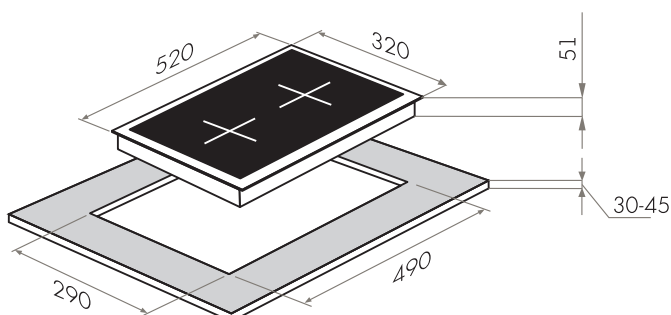

MGHE.32.73W / 73B

- Тип: газовая 30см
- Тип установки: независимая
- Управление: фронтальное, переключатели поворотные
- Нагревательный элемент: конфорка, 2шт
- Мощность конфорок, Вт.: 3000, 1000
- Макс.потребляемая мощность, Вт: 4000
- Материал исполнения: металл + эмаль
- **Особенности:** чугунные решетки, газ-контроль, электроподжиг автоматический, тяжелые цельнометаллические полнотелые ручки управления, итальянские горелки «SABAF», возможность работы от магистрального газа и газа в баллоне (тип G30)
- **Цвет:** черный, белый
- Габариты (ШxГxВ), мм: 320x520x51
- Размеры для встраивания (ШxГ), мм: 290x490
- **В комплекте:** 2 жиклера для баллонного газа, инструкция на русском языке
- Сделано в Турции