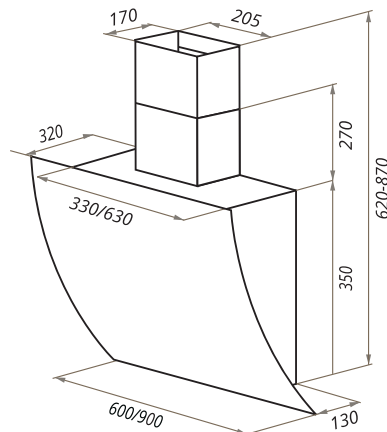

SKY STAR PUSH 60/90

- Тип: настенная
- **Цвет:** черный, белый
- Управление: кнопочное
- Ширина, мм: 600/900
- Мощность мотора, Вт: 240
- Количество скоростей: 3
- Производительность, м³/ч: 1050
- Диаметр воздуховода, мм: 120
- Площадь кухни: до 40 м²
- Уровень шума, Дб: 48
- Освещение, Вт: светодиодное 2x3
- **В комплекте:** переходник, кожух, инструкция на русском языке
- В опции: угольный фильтр CF140С - 2шт
- Сделано в Польше