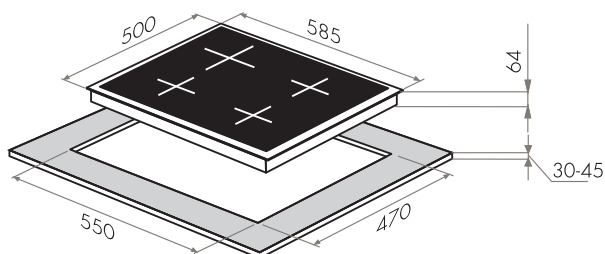

ГАЗОВЫЕ ПАНЕЛИ РЕТРО

ВАРОЧНЫЕ ПАНЕЛИ ГАЗОВЫЕ 60 CM

MGHEV.64.43RCC

- Тип: газовая 60см
- Тип установки: независимая
- Управление: фронтальное, переключатели поворотные
- Нагревательный элемент: конфорка, 4шт
- Мощность конфорок, Вт.: 2500, 1750, 1750, 1000
- Макс.потребляемая мощность, Вт: 7000
- Материал исполнения: металл + эмаль
- **Особенности:** чугунные решетки, газ-контроль, электроподжиг автоматический, WOK-горелка, тройное кольцо пламени, рустикальные ручки управления из высокопрочного термостойкого пластика, итальянские горелки «SABAF», возможность работы от магистрального газа и газа в баллоне (тип G30)
- **Цвет:** медь / фурнитура медь
- Габариты (ШхГхВ), мм: 585х500х64
- Размеры для встраивания (ШхГ), мм: 550х470
- **В комплекте:** 4 жиклера для баллонного газа, инструкция на русском языке
- Сделано в Италии