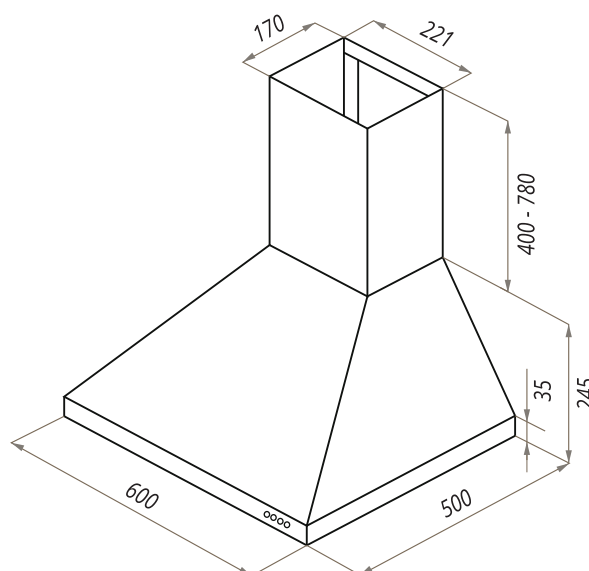

RETRO LIGHT

RETRO LIGHT БЕЛЫЙ •

RETRO LIGHT БЕЖЕВЫЙ •

RETRO LIGHT МЕДНЫЙ •

RETRO LIGHT ЧЕРНЫЙ •

RETRO LIGHT 60

- Тип: настенная
- **Цвет:** белый, бежевый, медь, черный
- Управление: кнопочное
- Ширина, мм: 600
- Мощность мотора, Вт: 190
- Количество скоростей: 3
- Производительность, м³/ч: 650
- Диаметр воздуховода, мм: 120 - 150
- Площадь кухни: до 25 м²
- Уровень шума, Дб: 50
- Освещение, Вт: галоген 1x28
- **В комплекте:** переходник, кожух, рейлинг, инструкция на русском языке
- В опции: угольный фильтр CF150C - 2шт
- Сделано в Польше