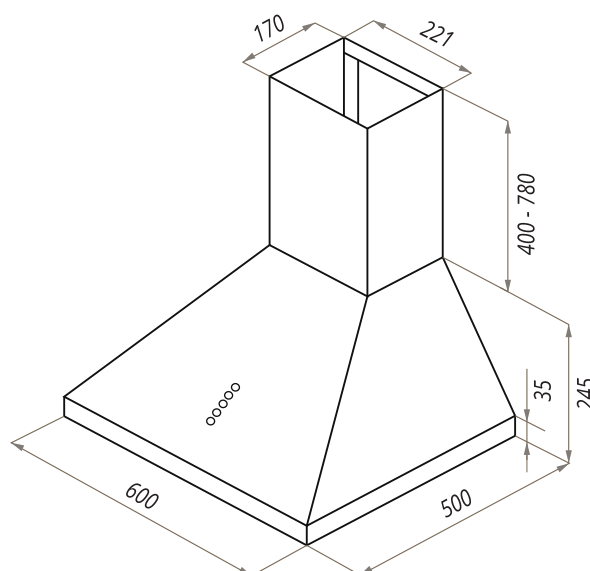

RETRO QUADR

RETRO QUADR 60/90

- Тип: настенная
- **Цвет:** бежевый
- Управление: механическое
- Ширина, мм: 600/900
- Мощность мотора, Вт: 240
- Количество скоростей: 3
- Производительность, м³/ч: 950
- Диаметр воздуховода, мм: 150
- Площадь кухни: до 35 м²
- Уровень шума, Дб: 48
- Освещение, Вт: светодиодное 2x3
- **В комплекте:** переходник 120/150мм, кожух, рейлинг, инструкция на русском языке
- В опции: угольный фильтр CF120С - 1/2шт
- Сделано в Польше