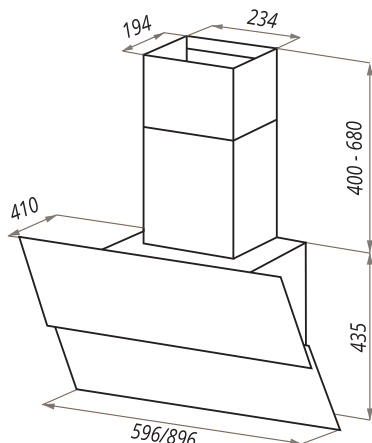

PLYM LIGHT 60/90

- Тип: настенная
- **Цвет:** черный
- Управление: кнопочное
- Ширина, мм: 600/900
- Мощность мотора, Вт: 180
- Количество скоростей: 3
- Производительность, м³/ч: 620
- Диаметр воздуховода, мм: 120
- Площадь кухни: до 20 м²
- Уровень шума, Дб: 54
- Освещение, Вт: галоген 2x35
- **В комплекте:** переходник, кожух, инструкция на русском языке
- В опции: угольный фильтр "Универсальный" - 2шт
- Сделано в Польше