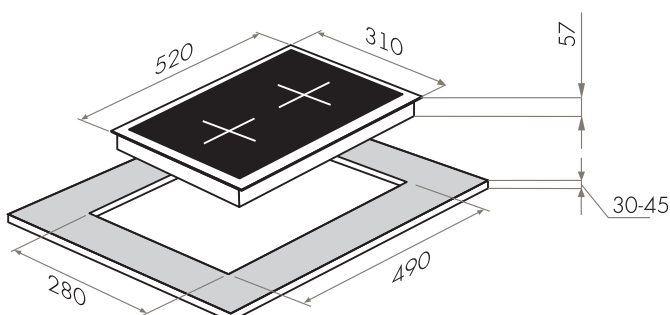

MVCE.31.2HL.SZ-BK

- Тип: электрическая 30см
- Тип установки: независимая
- Управление: фронтальное, сенсорное
- Нагревательный элемент: Hi-Light, 2шт
- Мощность конфорок, Вт: 1800, 1200
- Макс. потребляемая мощность, Вт: 3000
- Материал исполнения: стеклокерамика (EuroKera Франция)
- **Особенности:** индикация ступени нагрева (от 0 до 9), таймер приготовления, индикаторы остаточного тепла, защита от перегрева, замок от детей, защита от выкипания, автоматическое отключение
- **Цвет:** черный
- Габариты (ШхГхВ), мм: 310х520х57
- Размеры для встраивания, мм: 280х490
- **В комплекте:** скребок, инструкция на русском языке
- Сделано во Франции