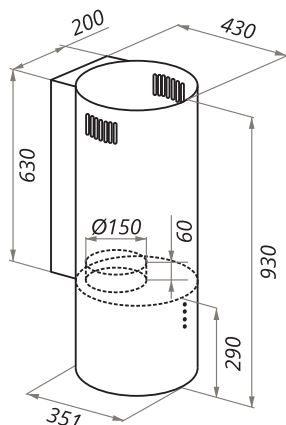

LEE WALL 35

- Тип: настенная
- **Цвет:** черный
- Управление: электронное
- Ширина, мм: 350
- Мощность мотора, Вт: 350
- Количество скоростей: 3
- Производительность, м3/ч: 1050
- Диаметр воздуховода, мм: 150
- Площадь кухни: до 40 м2
- Уровень шума, Дб: 51,7
- Освещение, Вт: светодиодное 2x1
- **В комплекте:** переходник с антивозвратным клапаном, инструкция на русском языке
- В опции: угольный фильтр CF110 - 2шт
- Сделано в Китае