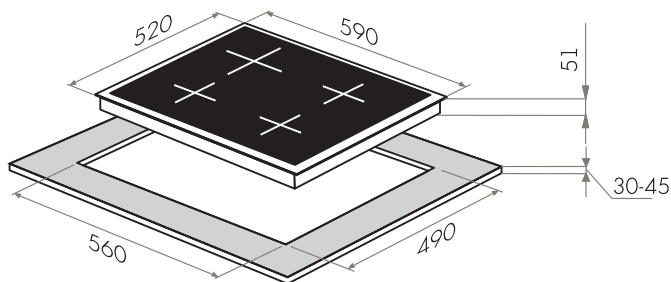

ГАЗ НА СТЕКЛЕ МОДЕРН

MGHG.64.76B •

MGHG.64.76W •

MGHG.64.76I •

MGHG.64.76I(D) •

MGHG.64.76B / 76W / 76I / 76I(D)

- Тип: газовая 60см
- Тип установки: независимая
- Управление: фронтальное, переключатели поворотные
- Нагревательный элемент: конфорка, 4шт
- Мощность конфорок, Вт.: 3800, 1750, 1750, 1000
- Макс.потребляемая мощность, Вт: 8300
- Материал исполнения: стекло (Schott Германия)
- **Особенности:** чугунные решетки, газ-контроль, электроподжиг автоматический, WOK-горелка, тройное кольцо пламени, тяжелые цельнометаллические полнотелые ручки управления, итальянские горелки «SABAF», возможность работы от магистрального газа и газа в баллоне (тип G30)
- **Цвет:** черный, белый, бежевый, темно-бежевый
- Габариты (ШxГxВ), мм: 590x520x51
- Размеры для встраивания (ШxГ), мм: 560x490
- **В комплекте:** 4 жиклера для баллонного газа, инструкция на русском языке
- Сделано в Турции