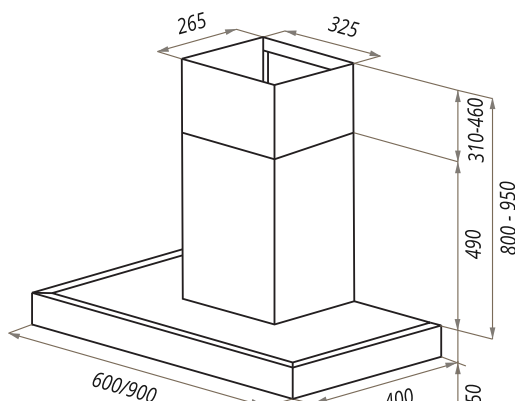

RODING 60/90

- Тип: настенная
- **Цвет:** нержавеющая сталь
- Управление: сенсорное
- Ширина, мм: 600/900
- Мощность мотора, Вт: 190
- Количество скоростей: 3
- Производительность, м³/ч: 750
- Диаметр воздуховода, мм: 120 - 150
- Площадь кухни: до 30 м²
- Уровень шума, Дб: 51
- Освещение, Вт: галоген 2x20
- **В комплекте:** переходник, кожух, инструкция на русском языке
- В опции: угольный фильтр CF120С - 1шт
- Сделано в Польше