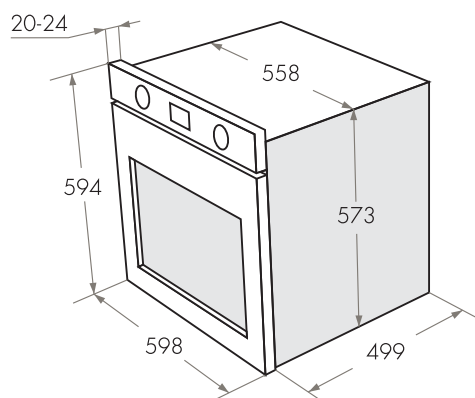

ДУХОВЫЕ ШКАФЫ МОДЕРН

MEON.6711B

- Тип: электрический 60см
- Тип установки: независимый
- Функции: 12
- Объем, л: 67
- Класс энергопотребления: A
- Охлаждение: тангенциальное
- Программатор: электронный сенсорный
- **Особенности:** полностью сенсорное управление, съемная дверца, панорамное внутреннее стекло дверцы Smart Eye, плавное закрытие дверцы, холодный фронт, серая эмаль легкой очистки
- **Комплектация:** 5-ти уровневые хромированные боковые направляющие, 2 уровня телескопических направляющих Hettich, тройное стекло дверцы, доводчик дверцы
- 1 стандартный противень, 1 глубокий противень, 1 решетка
- Опция - стеклянный противень из жаропрочного стекла (Schott Германия)
- **Цвет:** черное стекло
- Сделано в Турции