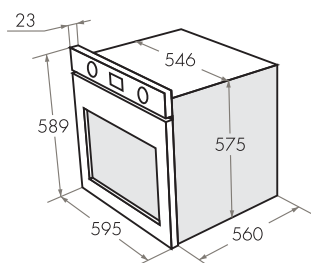

ДУХОВЫЕ
ШКАФЫ
ГАЗОВЫЕ

СЕРИЯ РЕТРО

ДУХОВЫЕ ШКАФЫ РЕТРО

MGOGG.673RBG.TM

- Тип: газовый 60см
- Тип установки: независимый
- Функции: 4
- Объем, л: 67
- Охлаждение: тангенциальное
- Таймер: механический таймер с обратным отсчетом
- **Особенности:** полный газ-контроль, автоподжиг, конвекция, газовый гриль, внутреннее энергосберегающее стекло легко выдвигается и чистится, серая эмаль легкой очистки.
- **Возможность встраивания в полностью закрытое пространство.** Возможность работы гриля при закрытой дверце
- **Комплектация:** 5-ти уровневые хромированные боковые направляющие, телескопические направляющие Hettich, тяжелые цельнометаллические полнотелые рустикальные ручки управления и дверцы духовки (БРОНЗА), тройное стекло дверцы, переходники для разных типов газа в комплекте
- 1 стандартный противень, 1 глубокий противень, 1 решетка
- Опция - стеклянный противень из жаропрочного стекла (Schott Германия)
- **Цвет:** черное стекло / фурнитура матовое золото
- Сделано в Турции