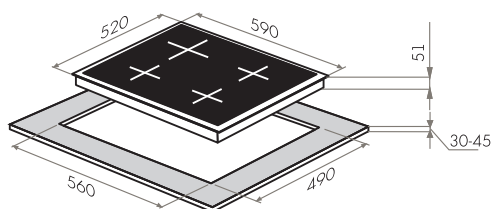

MENE.64.98W / 98B / 98Br

- Тип: комбинированная (электрическая + газовая) 60см
- Тип установки: независимая
- Управление: боковое, переключатели поворотные
- Нагревательный элемент: конфорка, 4шт (2 газовые, 2 электрические EGO)
- Мощность конфорок, Вт.: газовые 1750, 1000, электрические 1500, 1500
- Макс. потребляемая мощность, Вт: газовые 2750, электрические 3000
- Материал исполнения: металл + эмаль
- **Особенности:** конфорки чугунные быстрого и среднего нагрева, 6 уровней мощности, круглые ручки управления из высокопрочного термостойкого пластика, индикатор включения, чугунные решетки, газ-контроль, электроподжиг автоматический, возможность работы от магистрального газа и газа в баллоне (тип G30)
- **Цвет:** белый, черный, коричневый
- Габариты (ШxГxВ), мм: 590x520x51
- Размеры для встраивания (ШxГ), мм: 560x490
- **В комплекте:** 2 жиклера, инструкция на русском языке
- В опции: подставка под турку
- Сделано в Турции