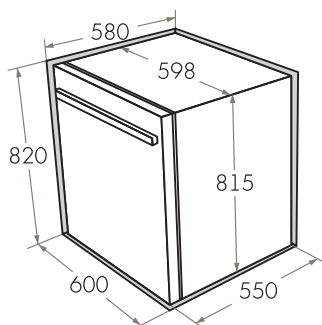

MLP-12S

- Тип установки: полновстраиваемая независимая 60см
- Количество комплектов: 12
- Управление: электронное с LED индикацией
- Количество программ: 5 (интенсивная, эко, 90 минут, быстрая, половинная загрузка)
- Использование моющих средств "All in 1": есть
- Уровень шума, Дб: 49
- Максимальный расход воды за цикл, л: 11
- Класс энергопотребления: A+
- Класс сушки: A
- Энергопотребление за цикл, кВт/ч: 0,91
- Максимально потребляемая мощность, Вт: 2100
- **Особенности:** светодиодная панель управления, отсрочка старта 3/6/9/12ч, AQUA-STOP-система защиты от протечек воды, индикация режимов, сушка, две корзины для посуды (верхняя регулируемая по высоте), съемная корзина для столовых приборов
- **Цвет:** нержавейка
- Габариты (ШхГхВ), мм: 598x550x815
- Размеры для встраивания (ШхГхВ), мм: 600x580x820
- **В комплекте:** инструкция на русском языке
- Сделано в Китае