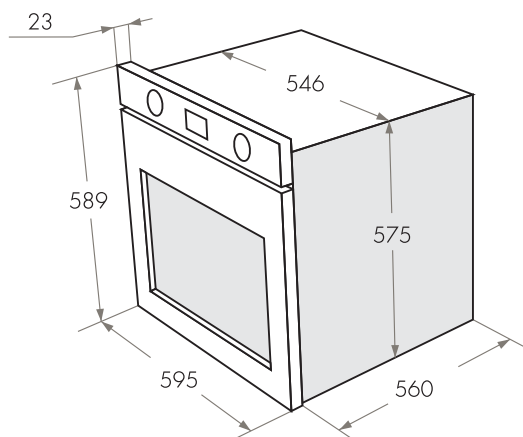

ДУХОВЫЕ ШКАФЫ МОДЕРН

MEOS.674S1 •

MEOS.674S2 •

MEOS.674S3 •

MEOS.674S1 / 674S2 / 674S3

- Тип: электрический 60см
- Тип установки: независимый
- Функции: 5
- Объем, л: 67
- Класс энергопотребления: A
- Охлаждение: тангенциальное
- Таймер: механический
- **Особенности:** съемная дверца, панорамное внутреннее стекло дверцы Smart Eye, холодный фронт, серая эмаль легкой очистки
- **Комплектация:** 5-ти уровневые хромированные боковые направляющие, ручки управления из высокопрочного термостойкого пластика, тройное стекло дверцы
- 1 стандартный противень, 1 глубокий противень, 1 решетка
- Опция - стеклянный противень из жаропрочного стекла (Schott Германия)
- **Цвет:** нержавейка + стекло
- Сделано в Турции