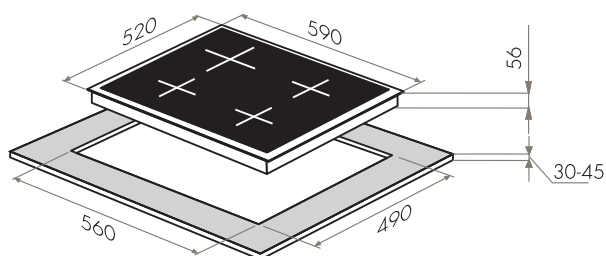

ПАНЕЛИ
ВАРОЧНЫЕ
ИНДУКЦИОННЫЕ

СЕРИЯ МОДЕРН

ИНДУКЦИОННЫЕ ПАНЕЛИ

MVI59.4HZ.2BT-BK (индукция)

- Тип: электрическая 60см
- Тип установки: независимая
- Управление: фронтальное, сенсорное
- Нагревательный элемент: индукция, 4шт
- Мощность конфорок, Вт: 1400 (бустер до 1850), 1400 (бустер до 1850), 1400, 1400
- Макс. потребляемая мощность, Вт: 6500
- Материал исполнения: стеклокерамика (EuroKera Франция)
- **Особенности:** индикация ступени нагрева (от 0 до 9), таймер приготовления, таймер минутный, детектор диаметра посуды, индикатор остаточного тепла, замок от детей, блокировка всех элементов в случае мокрой поверхности, автоматическое отключение, бустер (разгонный блок), скошенные края
- **Цвет:** черный
- Габариты (ШxГxВ), мм: 590x520x56
- Размеры для встраивания, мм: 560x490
- **В комплекте:** инструкция на русском языке
- Сделано во Франции