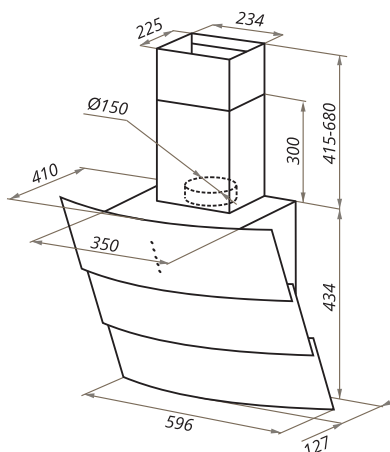

ORION 60

- Тип: настенная
- **Цвет:** черный
- Управление: сенсорное
- Ширина, мм: 600
- Мощность мотора, Вт: 350
- Количество скоростей: 4
- Производительность, м3/ч: 1270
- Диаметр воздуховода, мм: 120 - 150
- Площадь кухни: до 50 м2
- Уровень шума, Дб: 42
- Освещение, Вт: светодиодное 2x1,2
- **В комплекте:** переходник, кожух, ПДУ, инструкция на русском языке
- В опции: угольный фильтр
- Сделано в Польше