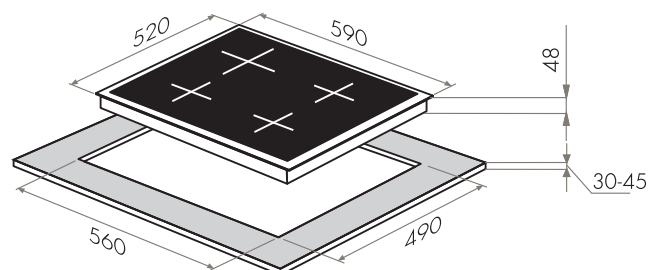

ПАНЕЛИ
ВАРОЧНЫЕ
СТЕКЛОКЕРАМИЧЕСКИЕ

СЕРИЯ МОДЕРН

СТЕКЛОКЕРАМИЧЕСКИЕ ПАНЕЛИ

ВАРОЧНЫЕ ПАНЕЛИ ЭЛЕКТРИЧЕСКИЕ 60 CM

NEW!

MVCE59.4HL.1SM1DZT-BK

- Тип: электрическая 60см
- Тип установки: независимая
- Управление: фронтальное, сенсорное
- Нагревательный элемент: Hi-Light, 4шт
- Мощность конфорок, Вт: 2200/1000, 2400/1500, 1200, 1200
- Макс. потребляемая мощность, Вт: 7000
- Материал исполнения: стеклокерамика (EuroKera Франция)
- **Особенности:** индикация ступени нагрева (от 0 до 9), таймер приготовления, таймер минутный, индикаторы остаточного тепла, защита от перегрева, замок от детей, защита от выкипания, автоматическое отключение
- **Цвет:** черный
- Габариты (ШхГхВ), мм: 590x520x48
- Размеры для встраивания, мм: 560x490
- **В комплекте:** скребок, инструкция на русском языке
- Сделано во Франции