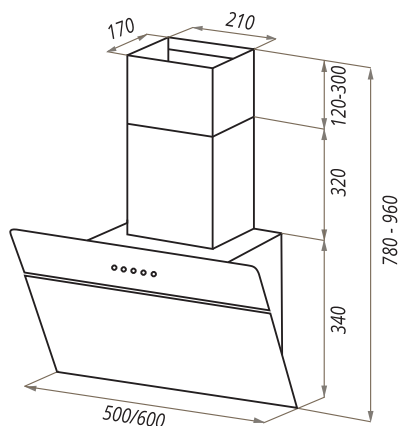

MZR 50/60

- Тип: настенная
- **Цвет:** белый
- Управление: кнопочное
- Ширина, мм: 500/600
- Мощность мотора, Вт: 250
- Количество скоростей: 3
- Производительность, м³/ч: 700
- Диаметр воздуховода, мм: 120
- Площадь кухни: до 25 м²
- Уровень шума, Дб: 54
- Освещение, Вт: галоген 2x20
- **В комплекте:** переходник, кожух, инструкция на русском языке
- В опции: угольный фильтр CF150С - 1шт
- Сделано в Польше