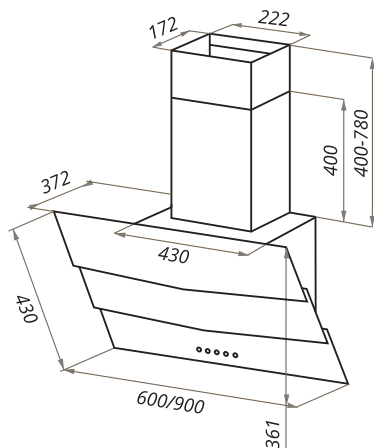

MANCHESTER LIGHT 60/90

- Тип: настенная
- **Цвет:** черный
- Управление: сенсорное
- Ширина, мм: 600/900
- Мощность мотора, Вт: 330
- Количество скоростей: 3
- Производительность, м³/ч: 1000
- Диаметр воздуховода, мм: 150
- Площадь кухни: до 40 м²
- Уровень шума, Дб: 46,5
- Освещение, Вт: светодиодное 2x2
- **В комплекте:** переходник с антивозвратным клапаном, кожух, инструкция на русском языке
- В опции: угольный фильтр CF110 - 2шт
- Сделано в Китае