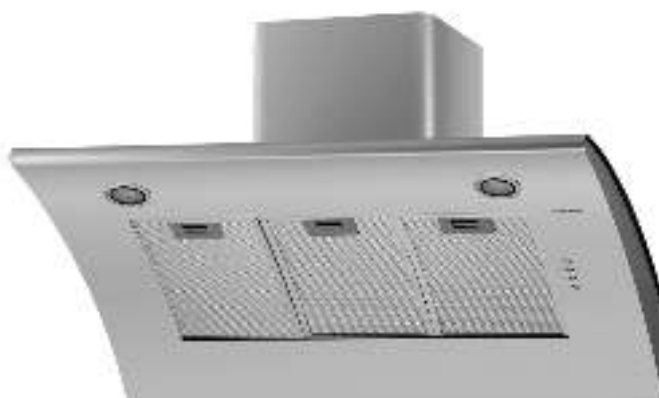

PLYM ARCA

PLYM ARCA БЕЛЫЙ •

PLYM ARCA ЧЕРНЫЙ •

PLYM ARCA НЕРЖАВЕЮЩАЯ СТАЛЬ •

PLYM ARCA 60

- Тип: настенная
- **Цвет:** белый, черный, нержавеющая сталь
- Управление: кнопочное
- Ширина, мм: 600
- Мощность мотора, Вт: 180
- Количество скоростей: 3
- Производительность, м3/ч: 650
- Диаметр воздуховода, мм: 120
- Площадь кухни: до 25 м2
- Уровень шума, Дб: 54
- Освещение, Вт: галоген 2x20
- **В комплекте:** переходник, кожух, инструкция на русском языке
- В опции: угольный фильтр CF150C - 1шт
- Сделано в Польше