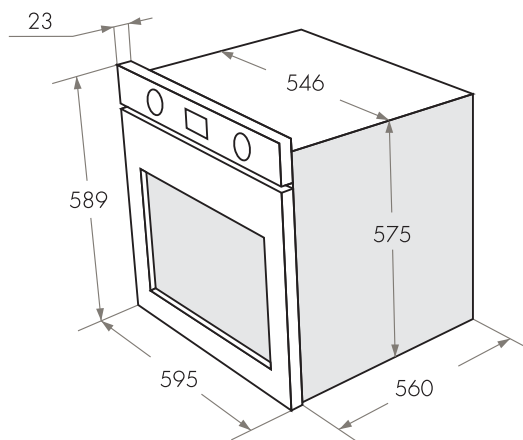

ДУХОВЫЕ ШКАФЫ МОДЕРН

MEOM.678B •

MEOM.678W •

MEOM.678I •

MEOM.678I(D) •

MEOM.678S •

MEOM.678B / 678W / 678I / 678I(D) / 678S

- Тип: электрический 60см
- Тип установки: независимый
- Функции: 9
- Объем, л: 67
- Класс энергопотребления: A
- Охлаждение: тангенциальное
- Программатор: электронный сенсорный
- **Особенности:** съемная дверца, панорамное внутреннее стекло дверцы Smart Eye, холодный фронт, серая эмаль легкой очистки
- **Комплектация:** 5-ти уровневые хромированные боковые направляющие, 2 уровня телескопических направляющих Hettich, утопливаемые ручки управления Push Pull из высокопрочного термостойкого пластика, тройное стекло дверцы
- 1 стандартный противень, 1 глубокий противень, 1 решетка
- Опция - стеклянный противень из жаропрочного стекла (Schott Германия)
- **Цвет:** черное стекло, белое стекло, бежевое стекло, темно-бежевое стекло, нержавейка + стекло
- Сделано в Турции