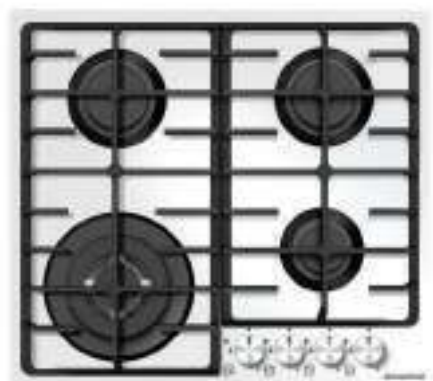

MGHG.64.76W •