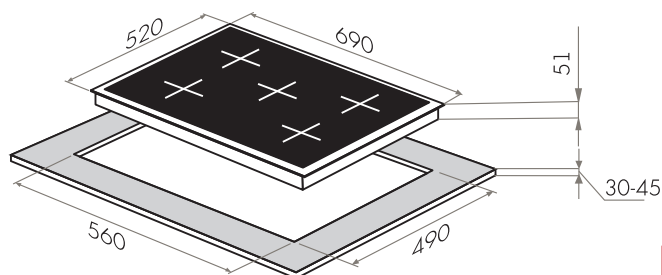

MGHG.75.13RIB

- Тип: газовая 70см
- Тип установки: независимая
- Управление: фронтальное, переключатели поворотные
- Нагревательный элемент: конфорка, 5шт
- Мощность конфорок, Вт.: 3800, 3000, 1750, 1750, 1000
- Макс.потребляемая мощность, Вт: 11300
- Материал исполнения: стекло (Schott Германия)
- **Особенности:** чугунные решетки, газ-контроль, электроподжиг автоматический, WOK-горелка, тройное кольцо пламени, тяжелые цельнометаллические полнотелые рустикальные ручки управления, итальянские горелки «SABAF», возможность работы от магистрального газа и газа в баллоне (тип G30)
- **Цвет:** бежевый / фурнитура бронза
- Габариты (ШxГxВ), мм: 690x520x51
- Размеры для встраивания (ШxГ), мм: 560x490
- **В комплекте:** 5 жиклеров для баллонного газа, инструкция на русском языке
- В опции: подставка WOK, подставка под турку
- Сделано в Турции