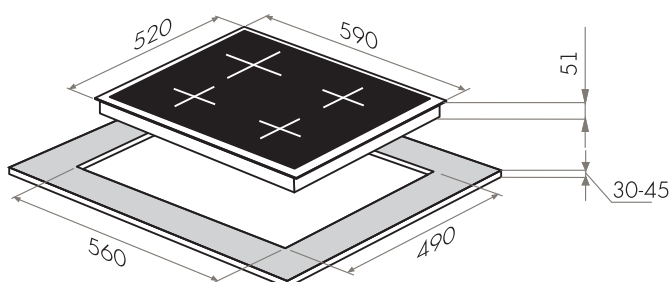

MGHS.64.72S (черная вставка)

- Тип: газовая 60см
- Тип установки: независимая
- Управление: фронтальное, переключатели поворотные
- Нагревательный элемент: конфорка, 4шт
- Мощность конфорок, Вт.: 3000, 1750, 1750, 1000
- Макс.потребляемая мощность, Вт: 7500
- Материал исполнения: нержавеющая сталь
- **Особенности:** чугунные решетки, газ-контроль, электроподжиг автоматический, ручки управления из высокопрочного термостойкого пластика, итальянские горелки «SABAF», возможность работы от магистрального газа и газа в баллоне (тип G30)
- **Цвет:** нержавейка + черная вставка
- Габариты (ШxГxВ), мм: 590x520x51
- Размеры для встраивания (ШxГ), мм: 560x490
- **В комплекте:** 4 жиклера для баллонного газа, инструкция на русском языке
- Сделано в Турции