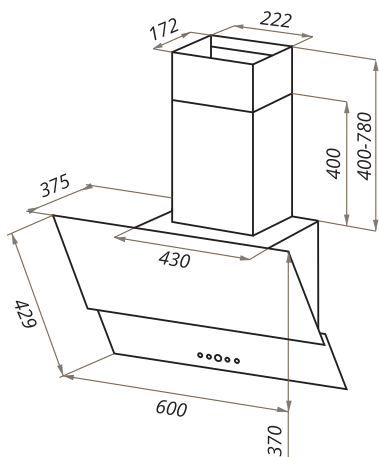

PLYM TOUCH 60

- Тип: настенная
- **Цвет:** белый
- Управление: сенсорное
- Ширина, мм: 600
- Мощность мотора, Вт: 350
- Количество скоростей: 3
- Производительность, м3/ч: 1050
- Диаметр воздуховода, мм: 150
- Площадь кухни: до 40 м2
- Уровень шума, Дб: 46,5
- Освещение, Вт: светодиодное 2x2
- **В комплекте:** переходник с антивозвратным клапаном, кожух, инструкция на русском языке
- В опции: угольный фильтр CF110 - 2шт
- Сделано в Китае