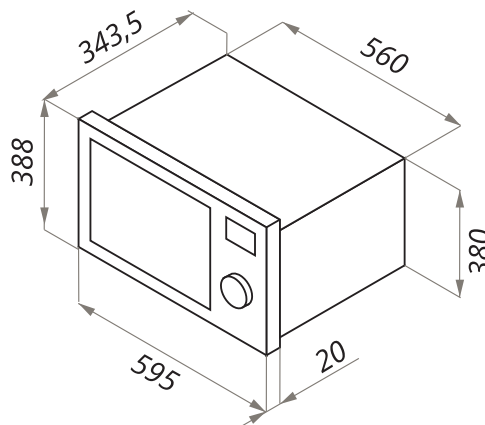

MBMO.20.2PGW

- Тип: встраиваемая
- Объем, л: 20
- Ширина, мм: 600
- Управление: механическое
- Входная мощность в режиме микроволн, Вт: 1 250
- Выходная мощность (микроволновая), Вт: 800
- Входная мощность в режиме гриля, Вт: 1 000
- Режимы работы: микроволны /гриль /комби (3 режима), размораживание по весу, таймер, стоп/сброс
- Диаметр стеклянной тарелки поворотного стола, мм: 245
- Особенности: гриль, звуковой сигнал, подсветка камеры, дверца навесная, открывание дверцы-кнопка
- В комплекте: вращающееся кольцо, стеклянная тарелка, решетка для гриля, инструкция на русском языке, комплект для установки (трафарет, зажим, болты, ориентир)
- Цвет: белый/стекло
- Габариты (ШxГxВ), мм: 595x343,5x388
- Сделано в Китае