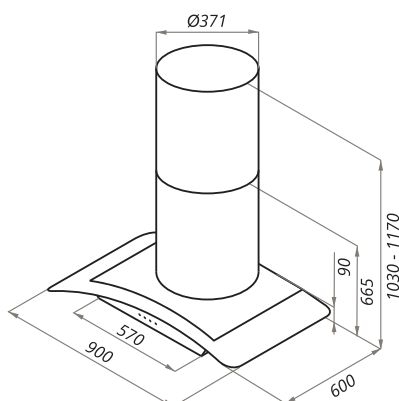

ANCONA PLUS A (Glass Isla) 90

- Тип: островная
- **Цвет:** нержавеющая сталь
- Управление: электронное
- Ширина, мм: 900
- Мощность мотора, Вт : 350
- Количество скоростей: 3
- Производительность, м3/ч: 1050
- Диаметр воздуховода, мм: 150
- Площадь кухни: до 40 м2
- Уровень шума, Дб: 51,7
- Освещение, Вт: светодиодное 4x2
- **В комплекте:** переходник, кожух, инструкция на русском языке
- В опции: угольный фильтр CF120
- Сделано в Китае