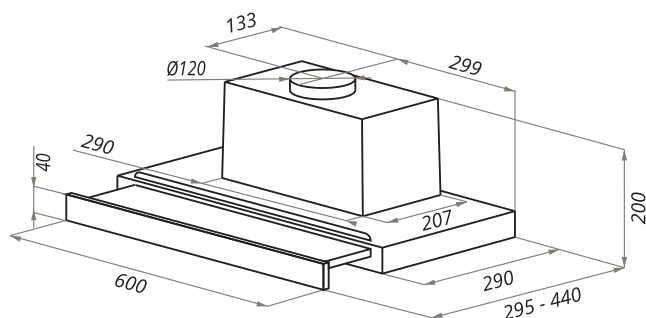

OUSE TOUCH 60

- Тип: встраиваемая
- **Цвет:** белый
- Управление: сенсорное
- Ширина, мм: 600
- Мощность мотора, Вт: 200
- Количество скоростей: 3
- Производительность, м³/ч: 750
- Диаметр воздуховода, мм: 120
- Площадь кухни: до 30 м²
- Уровень шума, Дб: 48
- Освещение, Вт: светодиодное 2x3
- **В комплекте:** инструкция на русском языке
- В опции: угольный фильтр CF140С - 1шт
- Сделано в Польше