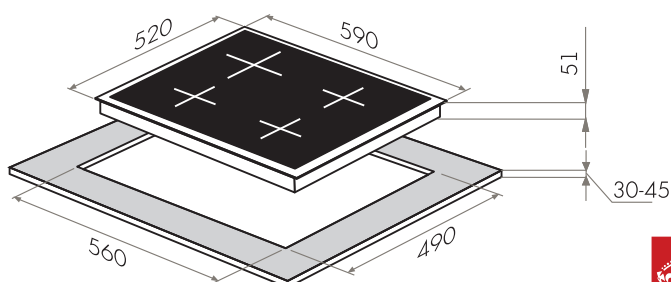

MGHS.64.77S / MGHE.64.77W / 77B

- Тип: газовая 60см
- Тип установки: независимая
- Управление: фронтальное, переключатели поворотные
- Нагревательный элемент: конфорка, 4шт
- Мощность конфорок, Вт.: 3000, 1750, 1750, 1000
- Макс.потребляемая мощность, Вт: 7500
- Материал исполнения: нержавеющая сталь, металл + эмаль
- **Особенности:** чугунные решетки, газ-контроль, электроподжиг автоматический, тяжелые цельнометаллические полнотелые ручки управления, итальянские горелки «SABAF», возможность работы от магистрального газа и газа в баллоне (тип G30)
- **Цвет:** нержавейка, белый, черный
- Габариты (ШxГxВ), мм: 590x520x51
- Размеры для встраивания (ШxГ), мм: 560x490
- **В комплекте:** 4 жиклера для баллонного газа, инструкция на русском языке
- Сделано в Турции