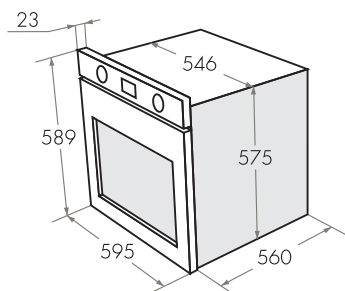

MEOFE.676RBG.TM

- Тип: электрический 60см
- Тип установки: независимый
- Функции: 7
- Объем, л: 67
- Класс энергопотребления: А
- Охлаждение: тангенциальное
- Таймер: механический ретро-таймер
- **Особенности:** съемная дверца, панорамное внутреннее стекло дверцы Smart Eye, плавное закрытие дверцы, холодный фронт, серая эмаль легкой очистки
- **Комплектация:** хромированные боковые направляющие, телескопические направляющие, тройное стекло дверцы, доводчик дверцы, тяжелые цельнометаллические полнотельные рустикальные ручки управления и дверцы духовки (МАТОВОЕ ЗОЛОТО)
- 1 стандартный противень, 1 глубокий противень, 1 решетка
- Опция - стеклянный противень из жаропрочного стекла (Schott Германия)
- **Цвет:** антрацит / фурнитура матовое золото
- Сделано в Турции