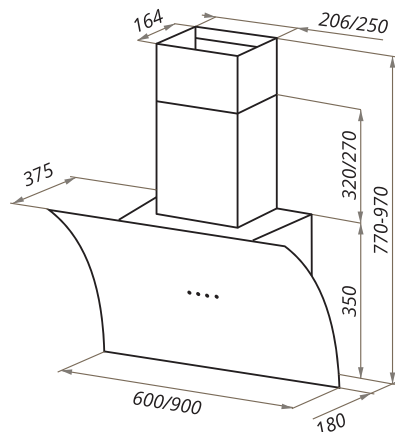

BLAST PUSH 60/90

- Тип: настенная
- **Цвет:** черный, белый
- Управление: кнопочное
- Ширина, мм: 600/900
- Мощность мотора, Вт: 240
- Количество скоростей: 3
- Производительность, м³/ч: 1050
- Диаметр воздуховода, мм: 120
- Площадь кухни: до 40 м²
- Уровень шума, Дб: 48
- Освещение, Вт: светодиодное 2x3
- **В комплекте:** переходник, кожух, инструкция на русском языке
- В опции: угольный фильтр CF150С - 1шт/2шт
- Сделано в Польше