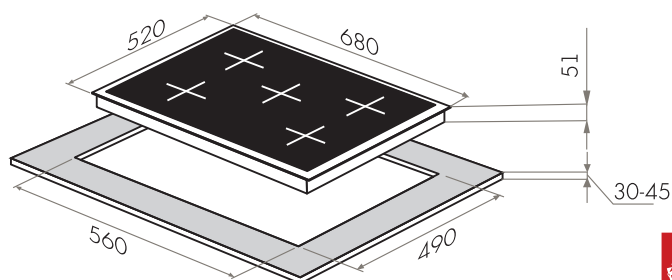

MGHG.75.13W

- Тип: газовая 70см
- Тип установки: независимая
- Управление: фронтальное, переключатели поворотные
- Нагревательный элемент: конфорка, 5шт
- Мощность конфорок, Вт.: 3800, 3000, 1750, 1750, 1000
- Макс.потребляемая мощность, Вт: 11300
- Материал исполнения: стекло (Schott Германия)
- **Особенности:** чугунные решетки, газ-контроль, электроподжиг автоматический, WOK-горелка, тройное кольцо пламени, тяжелые цельнометаллические полнотелые ручки управления, итальянские горелки «SABAF», возможность работы от магистрального газа и газа в баллоне (тип G30)
- **Цвет:** белый
- Габариты (ШхГхВ), мм: 680х520х51
- Размеры для встраивания (ШхГ), мм: 560х490
- **В комплекте:** 5 жиклеров для баллонного газа, инструкция на русском языке
- В опции: подставка WOK, подставка под турку
- Сделано в Турции