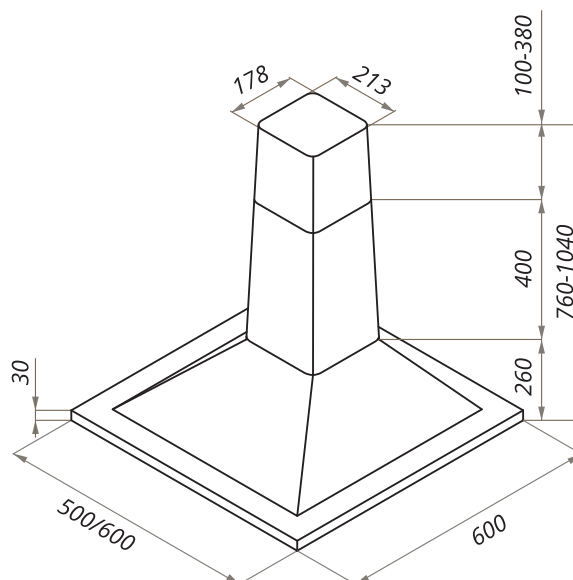

RETRO FRAME

RETRO FRAME БЕЛЫЙ •

RETRO FRAME БЕЖЕВЫЙ •

RETRO FRAME ТЕМНО-БЕЖЕВЫЙ •

RETRO FRAME ЧЕРНЫЙ •

NEW!

RETRO FRAME 50/60

- Тип: настенная
- **Цвет:** белый, бежевый, темно-бежевый, черный
- Управление: механическое
- Ширина, мм: 500/600
- Мощность мотора, Вт: 200
- Количество скоростей: 3
- Производительность, м³/ч: 750
- Диаметр воздуховода, мм: 120 - 150
- Площадь кухни: до 30 м²
- Уровень шума, Дб: 50
- Освещение, Вт: светодиодное 2x3
- **В комплекте:** переходник, кожух, инструкция на русском языке
- В опции: угольный фильтр CF160C - 2шт
- Сделано в Польше