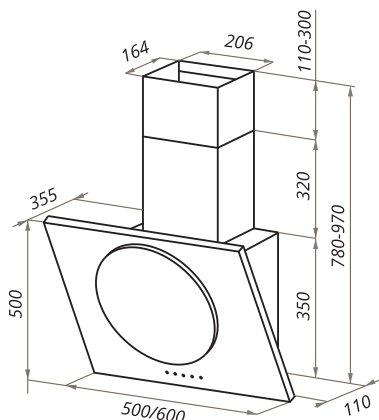

TOWER CIRCL 50/60

- Тип: настенная
- **Цвет:** белый
- Управление: кнопочное
- Ширина, мм: 500/600
- Мощность мотора, Вт: 180
- Количество скоростей: 3
- Производительность, м³/ч: 680
- Диаметр воздуховода, мм: 120
- Площадь кухни: до 25 м²
- Уровень шума, Дб: 54
- Освещение, Вт: светодиодное 2x20
- **В комплекте:** переходник, кожух, инструкция на русском языке
- В опции: угольный фильтр CF140С-1шт
- Сделано в Польше