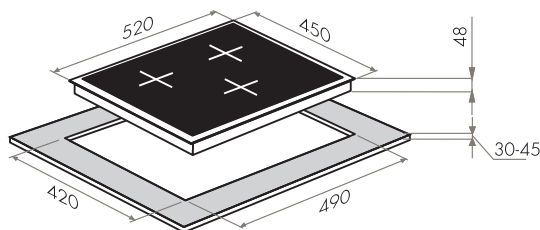

MVI.45.3HZ.3BT-WH (индукция)

- Тип: электрическая 45см
- Тип установки: независимая
- Управление: фронтальное, сенсорное
- Нагревательный элемент: индукция, 3шт
- Мощность конфорок, Вт: 2300 (бустер до 3000), 1100 (бустер до 1400), 1100 (бустер до 1400)
- Макс. потребляемая мощность, Вт: 5800
- Материал исполнения: стеклокерамика (EuroKera Франция)
- **Особенности:** индикация ступени нагрева (от 0 до 9), таймер приготовления, таймер минутный, детектор диаметра посуды, индикатор остаточного тепла, замок от детей, блокировка всех элементов в случае мокрой поверхности, автоматическое отключение, скошенный передний край
- **Цвет:** белый
- Габариты (ШxГxВ), мм: 450x520x48
- Размеры для встраивания, мм: 420x490
- **В комплекте:** инструкция на русском языке
- Сделано во Франции