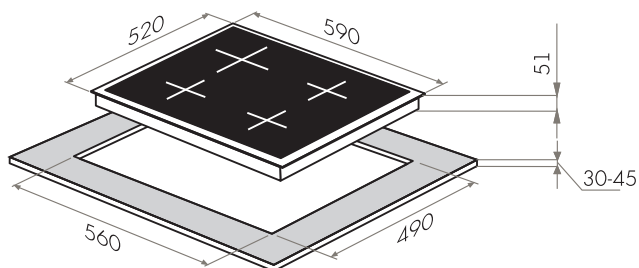

MGHG.64.17RIB

- Тип: газовая 60см
- Тип установки: независимая
- Управление: фронтальное, переключатели поворотные
- Нагревательный элемент: конфорка, 4шт
- Мощность конфорок, Вт.: 2500, 1750, 1750, 1000
- Макс.потребляемая мощность, Вт: 7000
- Материал исполнения: стекло (Schott Германия)
- **Особенности:** чугунные решетки, газ-контроль, электроподжиг автоматический, WOK-горелка, тройное кольцо пламени, тяжелые цельнометаллические полнотелые рустикальные ручки управления, итальянские горелки «SABAF», возможность работы от магистрального газа и газа в баллоне (тип G30)
- **Цвет:** бежевый / фурнитура бронза
- Габариты (ШхГхВ), мм: 590х520х51
- Размеры для встраивания (ШхГ), мм: 560х490
- **В комплекте:** 4 жиклера для баллонного газа, инструкция на русском языке
- Сделано в Турции