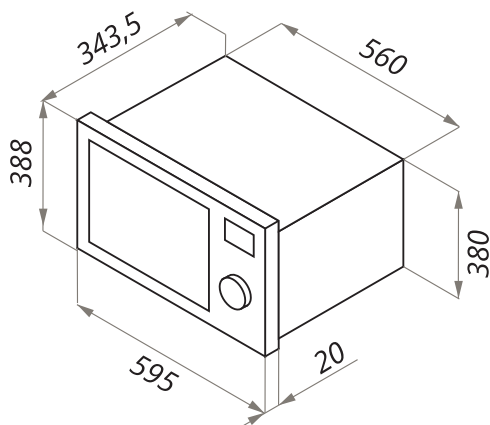

MBMO.20.2PGW

- Тип: встраиваемая
- Объем, л: 20
- Ширина, мм: 600
- Управление: механическое
- Входная мощность в режиме микроволн, Вт: 1 250
- Выходная мощность (микроволновая), Вт: 800
- Входная мощность в режиме гриля, Вт: 1 000
- Режимы работы: микроволны /гриль /комби (3 режима), размораживание по весу, таймер, стоп/сброс
- Диаметр стеклянной тарелки поворотного стола, мм: 245
- Особенности: гриль, звуковой сигнал, подсветка камеры, дверца навесная, открывание дверцы-кнопка
- В комплекте: вращающееся кольцо, стеклянная тарелка, решетка для гриля, инструкция на русском языке, комплект для установки (трафарет, зажим, болты, ориентир)
- Цвет: белый/стекло
- Габариты (ШxГxВ), мм: 595x343,5x388
- Сделано в Китае