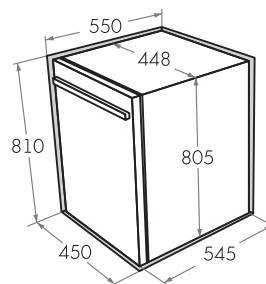

MLP-08 i

- Тип установки: полновстраиваемая независимая 45см
- Количество комплектов: 10, 1/2 загрузки
- Управление: электронное
- Количество программ: 8 (авто, интенсивная, нормальная, эко, стекло, 1 час, быстрая, ополаскивание). Программа Зв1: есть
- 5 температурных режимов: 40/45/50/55/60C
- Уровень шума, Дб.: 47
- Максимальный расход воды за цикл, л: 13
- Класс энергопотребления: A+
- Класс сушки: A
- Энергопотребление, Вт.: 1760-2100
- **Особенности:** цифровой дисплей, отсрочка старта от 1 до 24ч, покрытие панели управления- Anti Finger-Print, AQUA-STOP-система защиты от протечек воды, индикация режимов, сушка, две корзины для посуды (верхняя регулируемая по высоте), выдвижной лоток для столовых приборов, регулируемые по высоте ножки
- **Цвет:** нержавейка
- Габариты (ШхГхВ), мм: 448x545x805
- Размеры для встраивания (ШхГхВ), мм: 450x550x810
- **В комплекте:** инструкция на русском языке
- Сделано в Китае