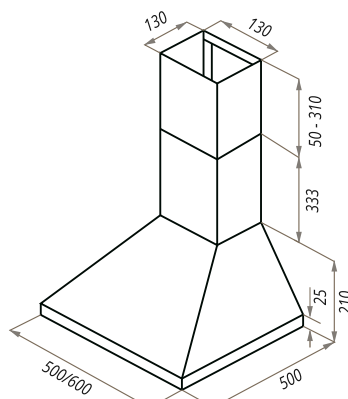

AIRE FAST 50/60

- Тип: настенная
- **Цвет:** белый, нержавеющая сталь
- Управление: ползунковое
- Ширина, мм: 500/600
- Мощность мотора, Вт: 200
- Количество скоростей: 3
- Производительность, м³/ч: 520
- Диаметр воздуховода, мм: 120
- Площадь кухни: до 20 м²
- Уровень шума, Дб: 48
- Освещение, Вт: галоген 2x25
- **В комплекте:** кожух, переходник с антивозвратным клапаном, инструкция на русском языке
- В опции: угольный фильтр CF100C/101C - 1шт
- Сделано в Польше