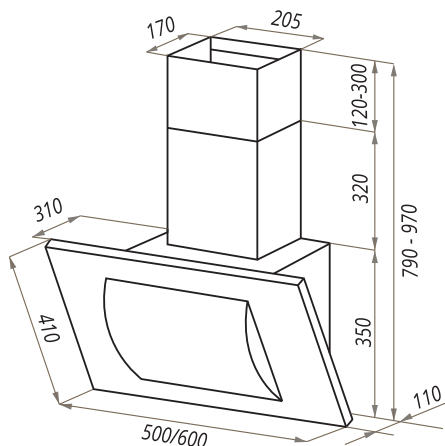

TOWER ROUND

TOWER ROUND 50/60

- Тип: настенная
- **Цвет:** черный
- Управление: кнопочное
- Ширина, мм: 500/600
- Мощность мотора, Вт: 250
- Количество скоростей: 3
- Производительность, м³/ч: 700
- Диаметр воздуховода, мм: 120
- Площадь кухни: до 20 м²
- Уровень шума, Дб: 54
- Освещение, Вт: галоген 2x20
- **В комплекте:** переходник, кожух, инструкция на русском языке
- В опции: угольный фильтр CF150С - 1шт
- Сделано в Польше