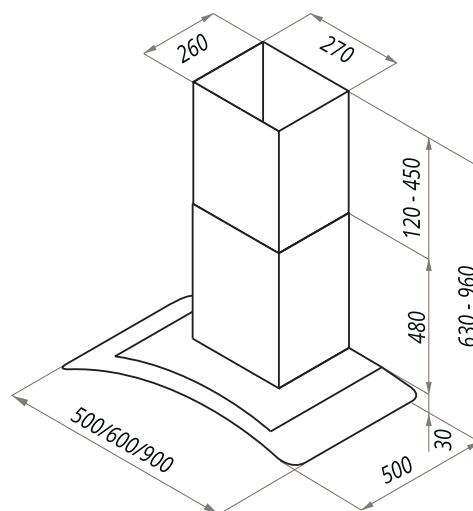

ANCONA PLUS (C)

ANCONA PLUS C БЕЛЫЙ / ПРОЗРАЧНОЕ СТЕКЛО •

ANCONA PLUS C ЧЕРНЫЙ / ТОНИРОВАННОЕ СТЕКЛО •

ANCONA PLUS (C) НЕРЖАВЕЮЩАЯ СТАЛЬ
/ ТОНИРОВАННОЕ СТЕКЛО •

ANCONA PLUS C 50/60/90

- Тип: настенная
- **Цвет:** белый, черный, нержавеющая сталь
- Управление: кнопочное
- Ширина, мм: 500/600/900
- Мощность мотора, Вт: 190
- Количество скоростей: 3
- Производительность, м³/ч: 700
- Диаметр воздуховода, мм: 150
- Площадь кухни: до 25 м²
- Уровень шума, Дб: 55,5
- Освещение, Вт: галоген 2x20
- **В комплекте:** переходник, кожух, инструкция на русском языке
- В опции: угольный фильтр CF120C - 1шт / CF160C - 1шт / CF160C - 1шт
- Сделано в Польше