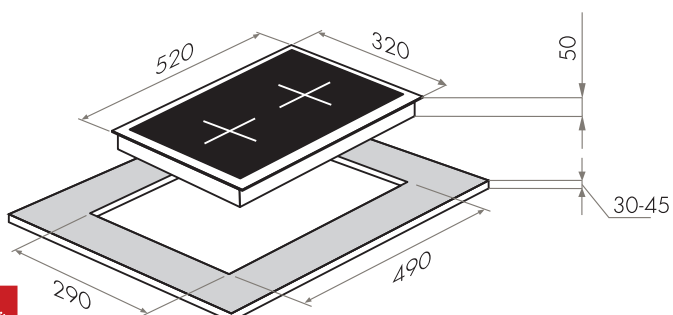

MGHS.32.71S (черная вставка)

- Тип: газовая 30см
- Тип установки: независимая
- Управление: фронтальное, переключатели поворотные
- Нагревательный элемент: конфорка, 2шт
- Мощность конфорок, Вт.: 3000, 1000
- Макс. потребляемая мощность, Вт: 4000
- Материал исполнения: нержавеющая сталь
- **Особенности:** эмалированные решетки, газ-контроль, электроподжиг автоматический, ручки управления из высокопрочного термостойкого пластика, возможность работы от магистрального газа и газа в баллоне (тип G30)
- **Цвет:** нержавейка + черная вставка
- Габариты (ШxГxВ), мм: 320x520x51
- Размеры для встраивания (ШxГ), мм: 290x490
- **В комплекте:** 2 жиклера для баллонного газа, инструкция на русском языке
- Сделано в Турции