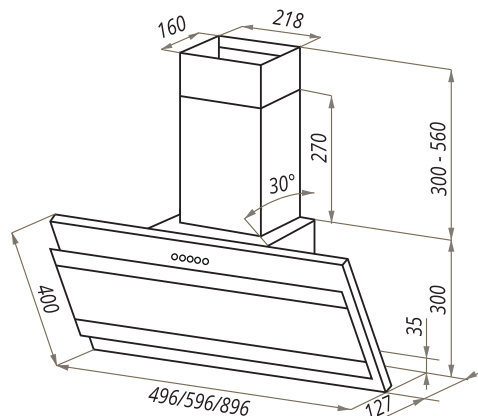

TOWER G SATIN STRIPES 50/60/90

- Тип: настенная
- **Цвет:** белый
- Управление: кнопочное
- Ширина, мм: 500/600/900
- Мощность мотора, Вт: 180
- Количество скоростей: 3
- Производительность, м³/ч: 620
- Диаметр воздуховода, мм: 120
- Площадь кухни: до 20 м²
- Уровень шума, Дб: 54
- Освещение, Вт: галоген 2x35
- **В комплекте:** переходник, кожух, инструкция на русском языке
- В опции: угольный фильтр "Универсальный" - 2шт
- Сделано в Польше