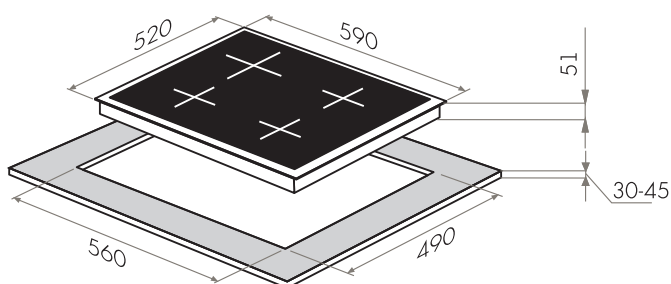

MGHG.64.22B (алюминиевая вставка)

- Тип: газовая 60см
- Тип установки: независимая
- Управление: фронтальное, переключатели поворотные
- Нагревательный элемент: конфорка, 4шт
- Мощность конфорок, Вт.: 3000, 1750, 1750, 1000
- Макс.потребляемая мощность, Вт: 7500
- Материал исполнения: стекло (Schott Германия)
- **Особенности:** чугунные решетки, газ-контроль, электроподжиг автоматический, WOK-горелка, тройное кольцо пламени, тяжелые цельнометаллические полнотелые ручки управления, итальянские горелки «SABAF», возможность работы от магистрального газа и газа в баллоне (тип G30)
- **Цвет:** черный + черная алюминиевая вставка
- Габариты (ШхГхВ), мм: 590x520x51
- Размеры для встраивания (ШхГ), мм: 560x490
- **В комплекте:** 4 жиклера для баллонного газа, инструкция на русском языке
- Сделано в Турции