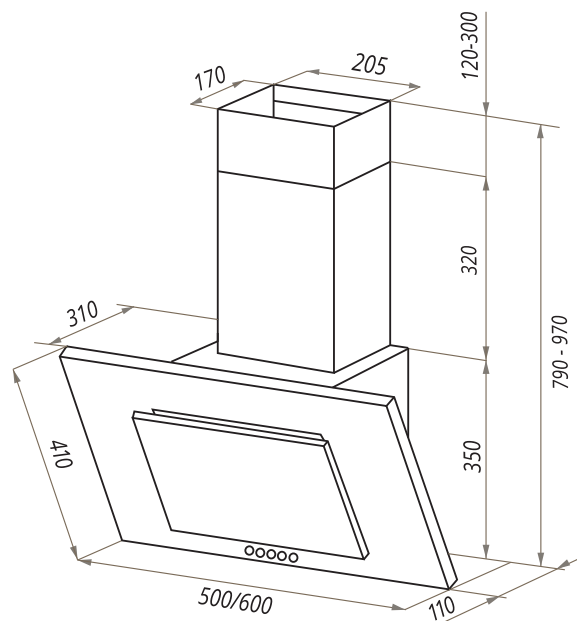

TOWER (C)

TOWER (C) 50/60

- Тип: настенная
- **Цвет:** белый, черный, нержавеющая сталь, бежевый, темно-бежевый
- Управление: кнопочное
- Ширина, мм: 500/600
- Мощность мотора, Вт: 180
- Количество скоростей: 3
- Производительность, м³/ч: 650
- Диаметр воздуховода, мм: 120
- Площадь кухни: до 20 м²
- Уровень шума, Дб: 54
- Освещение, Вт: галоген 2x20
- **В комплекте:** переходник, кожух, инструкция на русском языке
- В опции: угольный фильтр CF150C - 1шт
- Сделано в Польше