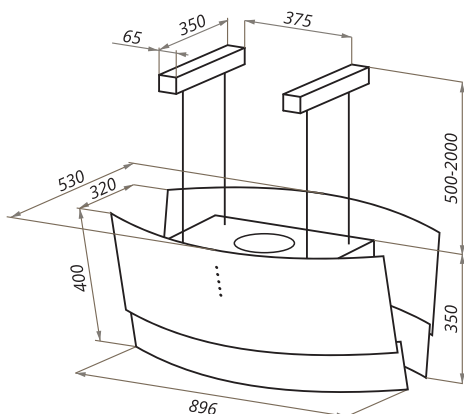

CLIMB (Isla) 90

- Тип: островная
- **Цвет:** черный
- Управление: сенсорное
- Ширина, мм: 900
- Мощность мотора, Вт: 350
- Количество скоростей: 4
- Производительность, м³/ч: 1270
- Диаметр воздуховода, мм: 120 - 150
- Площадь кухни: до 50 м²
- Уровень шума, Дб: 42
- Освещение, Вт: светодиодное 2x1,2
- **В комплекте:** переходник, инструкция на русском языке
- В опции: угольный фильтр "Универсальный" - 2шт
- Сделано в Польше