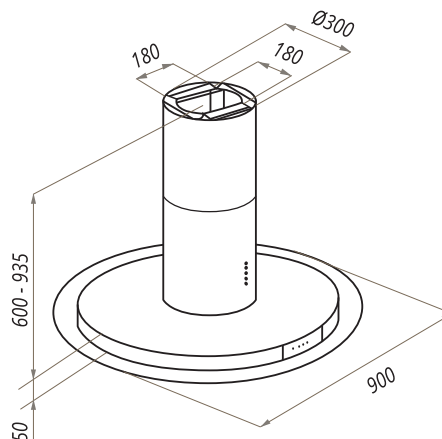

TEES 90

- Тип: островная
- **Цвет:** нержавеющая сталь
- Управление: электронное
- Ширина, мм: 900
- Мощность мотора, Вт: 270
- Количество скоростей: 4
- Производительность, м3/ч: 1050
- Диаметр воздуховода, мм: 150
- Площадь кухни: до 40 м2
- Уровень шума, Дб: 56
- Освещение, Вт: галоген 4x20
- **В комплекте:** переходник 150/120, кожух, инструкция на русском языке
- В опции: угольный фильтр CF160C - 1шт
- Сделано в Польше