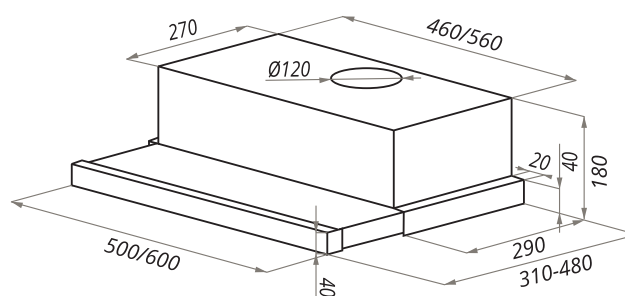

VS SLIDE 50/60

- Тип: встраиваемая
- **Цвет:** черный, белый
- Управление: колыбельное
- Ширина, мм: 500/600
- Мощность мотора, Вт: 180
- Количество скоростей: 3
- Производительность, м³/ч: 620
- Диаметр воздуховода, мм: 120
- Площадь кухни: до 20 м²
- Уровень шума, Дб: 48
- Освещение, Вт: галоген 2x20
- **В комплекте:** переходник, инструкция на русском языке, фасадное стекло различных цветов на выбор
- В опции: угольный фильтр CF140C - 2шт, фасадные стекла различных цветов
- **Особенность: съемное фасадное стекло, возможность замены на стекло с другим цветом** (см. стр. 169)
- Сделано в Польше