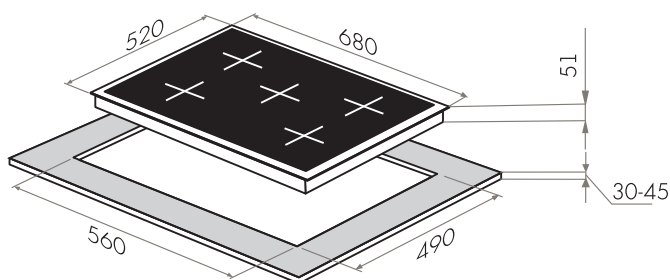

MGHG.75.13W

- Тип: газовая 70см
- Тип установки: независимая
- Управление: фронтальное, переключатели поворотные
- Нагревательный элемент: конфорка, 5шт
- Мощность конфорок, Вт.: 3800, 3000, 1750, 1750, 1000
- Макс.потребляемая мощность, Вт: 11300
- Материал исполнения: стекло (Schott Германия)
- **Особенности:** чугунные решетки, газ-контроль, электроподжиг автоматический, WOK-горелка, тройное кольцо пламени, тяжелые цельнометаллические полнотелые ручки управления, итальянские горелки «SABAF», возможность работы от магистрального газа и газа в баллоне (тип G30)
- **Цвет:** белый
- Габариты (ШхГхВ), мм: 680х520х51
- Размеры для встраивания (ШхГ), мм: 560х490
- **В комплекте:** 5 жиклеров для баллонного газа, инструкция на русском языке
- В опции: подставка WOK, подставка под турку
- Сделано в Турции