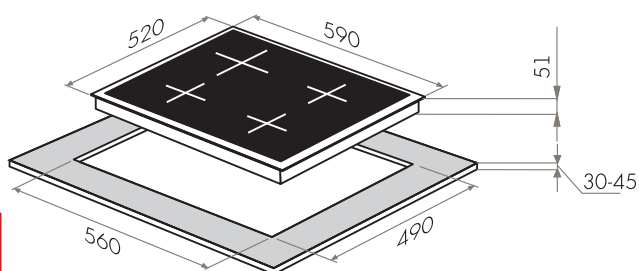

MGHG.64.76RIB

- Тип: газовая 60см
- Тип установки: независимая
- Управление: фронтальное, переключатели поворотные
- Нагревательный элемент: конфорка, 4шт
- Мощность конфорок, Вт.: 3800, 1750, 1750, 1000
- Макс.потребляемая мощность, Вт: 8300
- Материал исполнения: стекло (Schott Германия)
- **Особенности:** чугунные решетки, газ-контроль, электроподжиг автоматический, WOK-горелка, тройное кольцо пламени, тяжелые цельнометаллические полнотелые рустикальные ручки управления, итальянские горелки «SABAF», возможность работы от магистрального газа и газа в баллоне (тип G30)
- **Цвет:** бежевый / фурнитура бронза
- Габариты (ШxГxВ), мм: 590x520x51
- Размеры для встраивания (ШxГ), мм: 560x490
- **В комплекте:** 4 жиклера для баллонного газа, инструкция на русском языке
- Сделано в Турции