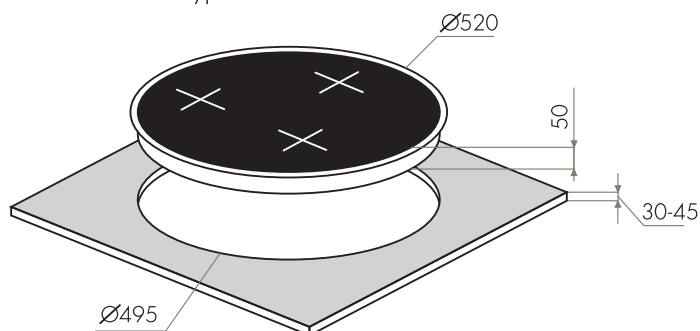

MGHS.53.71S

- Тип: газовая 52см
- Тип установки: независимая
- Управление: фронтальное, переключатели поворотные
- Нагревательный элемент: конфорка, 3шт
- Мощность конфорок, Вт.: 3000, 1750, 1000
- Макс. потребляемая мощность, Вт: 5750
- Материал исполнения: нержавеющая сталь
- **Особенности:** чугунные решетки, газ-контроль, электроподжиг автоматический, тяжелые цельнометаллические полнотельные ручки управления, итальянские горелки «SABAF», возможность работы от магистрального газа и газа в баллоне (тип G30)
- **Цвет:** нержавейка
- Габариты (ШxГxВ), мм: 520x520x50
- Размеры для встраивания (ШxГ), мм: 495x495
- **В комплекте:** 3 жиклера для баллонного газа, инструкция на русском языке
- В опции: подставка WOK, подставка под турку
- Сделано в Турции