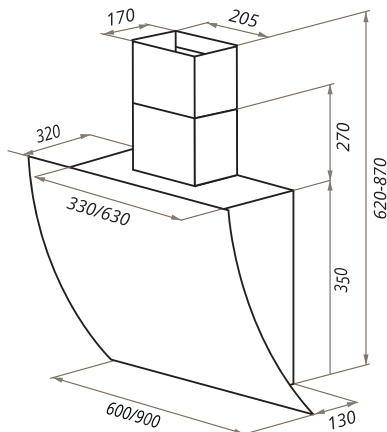

SKY STAR PUSH 60/90

- Тип: настенная
- **Цвет:** черный, белый
- Управление: кнопочное
- Ширина, мм: 600/900
- Мощность мотора, Вт: 240
- Количество скоростей: 3
- Производительность, м³/ч: 1050
- Диаметр воздуховода, мм: 120
- Площадь кухни: до 40 м²
- Уровень шума, Дб: 48
- Освещение, Вт: светодиодное 2x3
- **В комплекте:** переходник, кожух, инструкция на русском языке
- В опции: угольный фильтр CF140С - 2шт
- Сделано в Польше