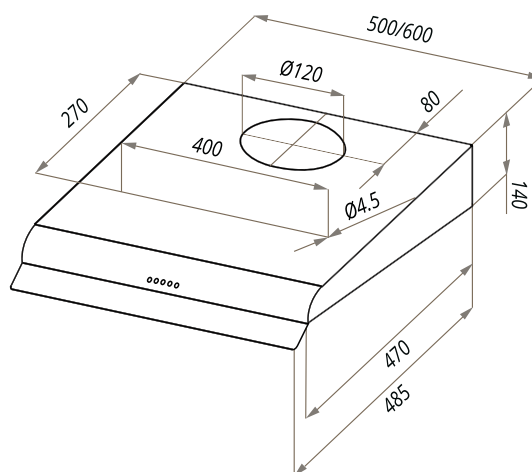

MP (C)

MP (C) БЕЛЫЙ •

MP (C) БЕЖЕВЫЙ •

MP (C) ЧЕРНЫЙ •

MP (C) КОРИЧНЕВЫЙ •

MP (C) НЕРЖАВЕЮЩАЯ СТАЛЬ •

MP 350/360-1 (C)

- Тип: настенная
- **Цвет:** белый, бежевый, черный, коричневый, нержавеющая сталь
- Управление: кнопочное
- Ширина, мм: 500/600
- Мощность мотора, Вт: 120
- Количество скоростей: 3
- Производительность, м³/ч: 330
- Диаметр воздуховода, мм: 120
- Площадь кухни: до 12 м²
- Уровень шума, Дб: 52
- Освещение, Вт: галоген 1x28
- **В комплекте:** переходник с антивозвратным клапаном, инструкция на русском языке
- В опции: угольный фильтр CF170C - 1шт
- Сделано в Польше