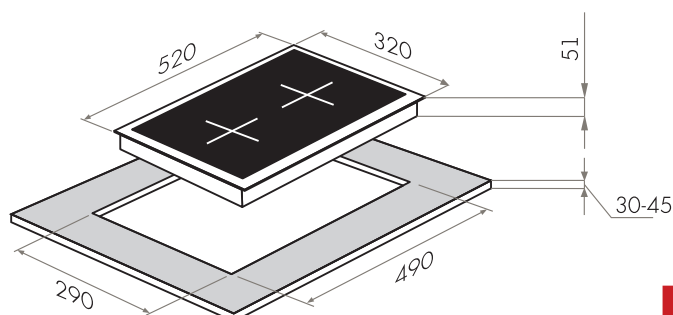

MGHG.32.21W (алюминиевая вставка)

- Тип: газовая 30см
- Тип установки: независимая
- Управление: фронтальное, переключатели поворотные
- Нагревательный элемент: конфорка, 2шт
- Мощность конфорок, Вт.: 3000, 1000
- Макс.потребляемая мощность, Вт: 4000
- Материал исполнения: стекло (Schott Германия)
- **Особенности:** чугунные решетки, газ-контроль, электроподжиг автоматический, тяжелые цельнометаллические полнотелые ручки управления, итальянские горелки «SABAF», возможность работы от магистрального газа и газа в баллоне (тип G30)
- **Цвет:** белый + алюминиевая вставка
- Габариты (ШхГхВ), мм: 320х520х51
- Размеры для встраивания (ШхГ), мм: 290х490
- **В комплекте:** 2 жиклера для баллонного газа, инструкция на русском языке
- Сделано в Турции