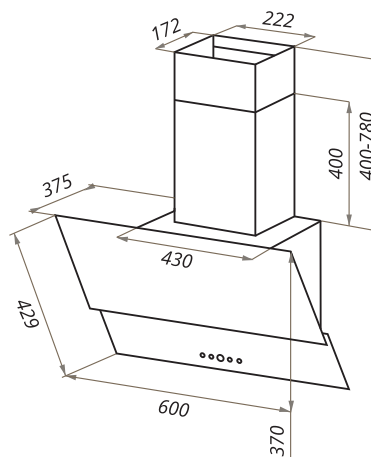

PLYM TOUCH 60

- Тип: настенная
- **Цвет:** белый
- Управление: сенсорное
- Ширина, мм: 600
- Мощность мотора, Вт: 350
- Количество скоростей: 3
- Производительность, м3/ч: 1050
- Диаметр воздуховода, мм: 150
- Площадь кухни: до 40 м2
- Уровень шума, Дб: 46,5
- Освещение, Вт: светодиодное 2x2
- **В комплекте:** переходник с антивозвратным клапаном, кожух, инструкция на русском языке
- В опции: угольный фильтр CF110 - 2шт
- Сделано в Китае