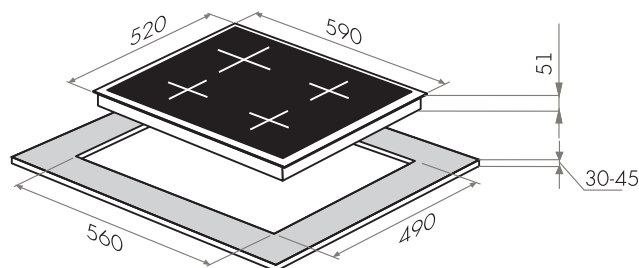

MGHE.64.74RIB

- Тип: газовая 60см
- Тип установки: независимая
- Управление: фронтальное, переключатели поворотные
- Нагревательный элемент: конфорка, 4шт
- Мощность конфорок, Вт.: 3800, 1750, 1750, 1000
- Макс.потребляемая мощность, Вт: 8300
- Материал исполнения: металл + эмаль
- **Особенности:** чугунные решетки, газ-контроль, электроподжиг автоматический, WOK-горелка, тройное кольцо пламени, тяжелые цельнометаллические полнотелые рустикальные ручки управления, итальянские горелки «SABAF», возможность работы от магистрального газа и газа в баллоне (тип G30)
- **Цвет:** бежевый / фурнитура бронза
- Габариты (ШхГхВ), мм: 590x520x51
- Размеры для встраивания (ШхГ), мм: 560x490
- **В комплекте:** 4 жиклера для баллонного газа, инструкция на русском языке
- Сделано в Турции