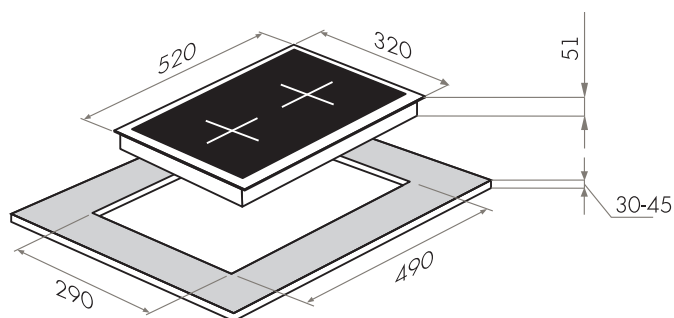

ЭЛЕКТРИЧЕСКИЕ ПАНЕЛИ

ВАРОЧНЫЕ ПАНЕЛИ ЭЛЕКТРИЧЕСКИЕ 30 СМ

MENE.32.62B •

MENE.32.62W •

MENS.32.62S •

MENE.32.62B / 62W / 62Br / MENS.32.62S

- Тип: электрическая 30см
- Тип установки: независимая
- Управление: фронтальное, переключатели поворотные
- Нагревательный элемент: конфорка EGO, 2шт
- Мощность конфорок, Вт.: 1500, 2000
- Макс. потребляемая мощность, Вт: 3500
- Материал исполнения: металл+эмаль / нержавеющая сталь
- **Особенности:** конфорки чугунные быстрого и среднего нагрева, 6 уровней мощности, круглые ручки управления из высокопрочного термостойкого пластика, индикатор включения
- **Цвет:** черный, белый, коричневый, нержавейка
- Габариты (ШxГxВ), мм: 320x520x51
- Размеры для встраивания (ШxГ), мм: 290x490
- **В комплекте:** инструкция на русском языке
- Сделано в Турции