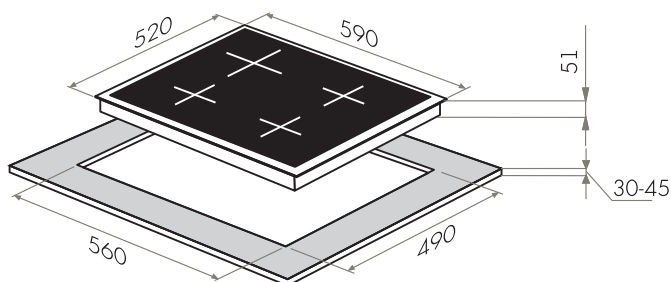

ГАЗ НА СТЕКЛЕ МОДЕРН

MGHG.64.17B •

MGHG.64.17W •

MGHG.64.17I •

MGHG.64.17I(D) •

MGHG.64.17B / 17W / 17I / 17I(D)

- Тип: газовая 60см
- Тип установки: независимая
- Управление: фронтальное, переключатели поворотные
- Нагревательный элемент: конфорка, 4шт
- Мощность конфорок, Вт.: 2500, 1750, 1750, 1000
- Макс.потребляемая мощность, Вт: 7000
- Материал исполнения: стекло (Schott Германия)
- **Особенности:** чугунные решетки, газ-контроль, электроподжиг автоматический, WOK-горелка, тройное кольцо пламени, тяжелые цельнометаллические полнотелые ручки управления, итальянские горелки «SABAF», возможность работы от магистрального газа и газа в баллоне (тип G30)
- **Цвет:** черный, белый, бежевый, темно-бежевый
- Габариты (ШxГxВ), мм: 590x520x51
- Размеры для встраивания (ШxГ), мм: 560x490
- **В комплекте:** 4 жиклера для баллонного газа, инструкция на русском языке
- Сделано в Турции