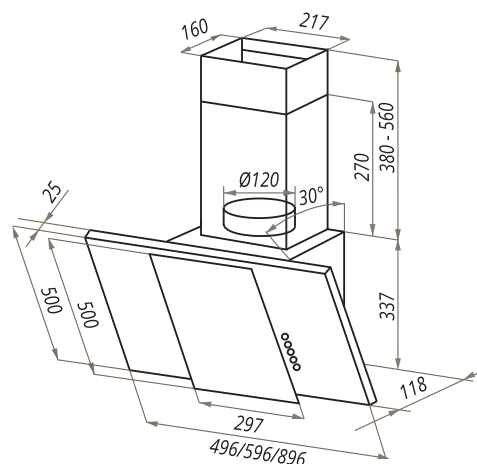

IRWELL GS 50/60/90

- Тип: настенная
- **Цвет:** нержавеющая сталь + черный
- Управление: кнопочное
- Ширина, мм: 500/600/900
- Мощность мотора, Вт: 150
- Количество скоростей: 3
- Производительность, м3/ч: 650
- Диаметр воздуховода, мм: 120
- Площадь кухни: до 25 м2
- Уровень шума, Дб: 55,5
- Освещение, Вт: светодиодное 2x1,5
- **В комплекте:** переходник, кожух, инструкция на русском языке
- В опции: угольный фильтр "Универсальный" - 2шт
- Сделано в Польше