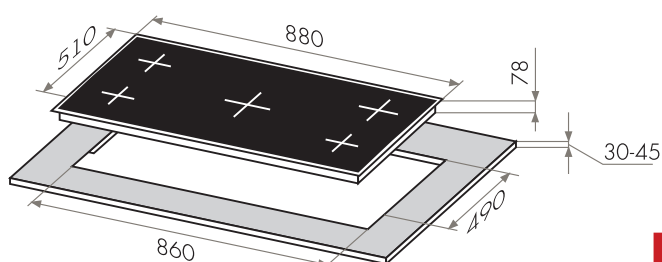

ПАНЕЛИ
ВАРОЧНЫЕ
ГАЗОВЫЕ

СЕРИЯ МОДЕРН

ГАЗОВЫЕ ПАНЕЛИ МОДЕРН

ВАРОЧНЫЕ ПАНЕЛИ ГАЗОВЫЕ 90 СМ

MGHS.95.72S

- Тип: газовая 90см
- Тип установки: независимая, вровень со столешницей
- Управление: фронтальное, переключатели поворотные
- Нагревательный элемент: конфорка, 5шт
- Мощность конфорок, Вт.: 3800, 3000, 1750, 1750, 1000
- Макс.потребляемая мощность, Вт: 11300
- Материал исполнения: нержавеющая сталь
- **Особенности:** чугунные решетки, газ-контроль, электроподжиг автоматический, WOK-горелка, тройное кольцо пламени, тяжелые цельнометаллические полнотелые ручки управления, итальянские горелки «SABAF», возможность работы от магистрального газа и газа в баллоне (тип G30)
- **Цвет:** нержавейка
- Габариты (ШxГxВ), мм: 880x510x78
- Размеры для встраивания (ШxГ), мм: 860x490
- **В комплекте:** 5 жиклеров для баллонного газа, инструкция на русском языке
- Сделано в Турции