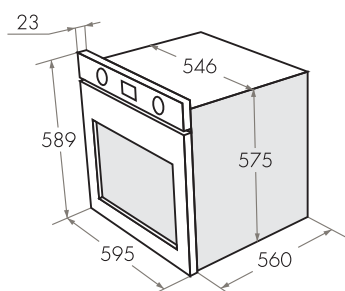

MEOFG.676RBG.TR

- Тип: электрический 60см
- Тип установки: независимый
- Функции: 7
- Объем, л: 67
- Класс энергопотребления: A
- Охлаждение: тангенциальное
- Таймер: механический ретро-таймер
- **Особенности:** съемная дверца, панорамное внутреннее стекло дверцы Smart Eye, плавное закрытие дверцы, холодный фронт, серая эмаль легкой очистки
- **Комплектация:** хромированные боковые направляющие, телескопические направляющие, тройное стекло дверцы, доводчик дверцы, тяжелые цельнометаллические полнотельные рустикальные ручки управления и дверцы духовки (МАТОВОЕ ЗОЛОТО)
- 1 стандартный противень, 1 глубокий противень, 1 решетка
- Опция - стеклянный противень из жаропрочного стекла (Schott Германия)
- **Цвет:** черное стекло / фурнитура матовое золото
- Сделано в Турции