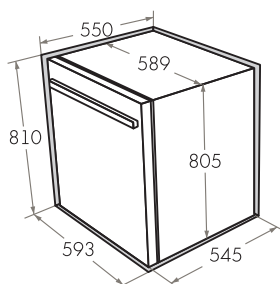

МАШИНЫ
ПОСУДОМОЕЧНЫЕ

ПОСУДОМОЕЧНЫЕ МАШИНЫ

MLP-12 i

- Тип установки: полновстраиваемая независимая 60см
- Количество комплектов: 14, 1/2 загрузки
- Управление: электронное
- Количество программ: 8 (авто, интенсивная, нормальная, эко, стекло, 1 час, быстрая, ополаскивание). Программа Зв1: есть
- 5 температурных режимов: 40/45/50/55/60C
- Уровень шума, Дб.: 47
- Максимальный расход воды за цикл, л: 16
- Класс энергопотребления: A+
- Класс сушки: A
- Энергопотребление, Вт.: 1760-2100
- **Особенности:** цифровой дисплей, отсрочка старта от 1 до 24ч, покрытие панели управления- Anti Finger-Print, AQUA-STOP-система защиты от протечек воды, индикация режимов, сушка, две корзины для посуды (верхняя регулируемая по высоте), выдвижной лоток для столовых приборов, регулируемые по высоте ножки
- **Цвет:** нержавейка
- Габариты (ШхГхВ), мм: 589x545x805
- Размеры для встраивания (ШхГхВ), мм: 593x550x810
- **В комплекте:** инструкция на русском языке
- Сделано в Китае