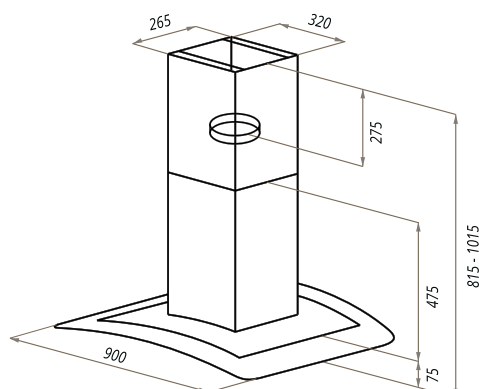

ANCONA ISLA 90

- Тип: островная
- **Цвет:** нержавеющая сталь
- Управление: электронное
- Ширина, мм: 900
- Мощность мотора, Вт: 290
- Количество скоростей: 4
- Производительность, м3/ч: 1050
- Диаметр воздуховода, мм: 120 - 150
- Площадь кухни: до 40 м2
- Уровень шума, Дб: 52
- Освещение, Вт: светодиодное 4x3
- **В комплекте:** переходник 150/120, кожух, инструкция на русском языке
- В опции: угольный фильтр CF150C - 2шт
- Сделано в Польше