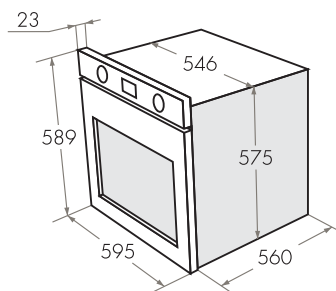

MEOFE.676RIB.TM

- Тип: электрический 60см
- Тип установки: независимый
- Функции: 7
- Объем, л: 67
- Класс энергопотребления: А
- Охлаждение: тангенциальное
- Таймер: механический ретро-таймер
- **Особенности:** съемная дверца, панорамное внутреннее стекло дверцы Smart Eye, плавное закрытие дверцы, холодный фронт, серая эмаль легкой очистки
- **Комплектация:** хромированные боковые направляющие, телескопические направляющие, тройное стекло дверцы, доводчик дверцы, тяжелые цельнометаллические полнотельные рустикальные ручки управления и дверцы духовки (БРОНЗА)
- 1 стандартный противень, 1 глубокий противень, 1 решетка
- Опция - стеклянный противень из жаропрочного стекла (Schott Германия)
- **Цвет:** бежевый / фурнитура бронза
- Сделано в Турции