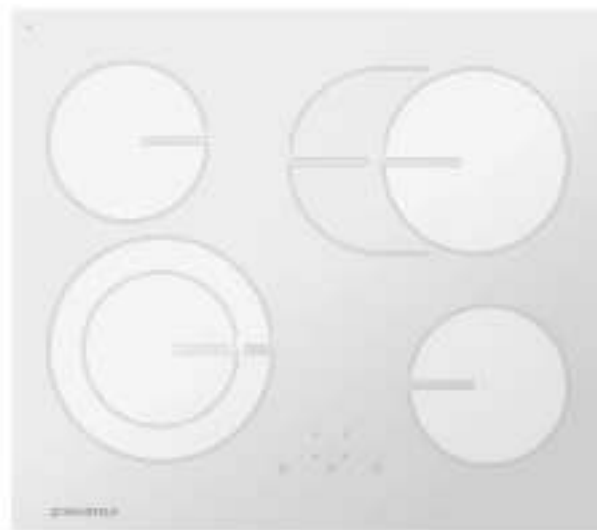

ПАНЕЛИ
ВАРОЧНЫЕ
СТЕКЛОКЕРАМИЧЕСКИЕ

СЕРИЯ МОДЕРН

СТЕКЛОКЕРАМИЧЕСКИЕ ПАНЕЛИ

ВАРОЧНЫЕ ПАНЕЛИ ЭЛЕКТРИЧЕСКИЕ 60 CM

NEW!

MVCE59.4HL.1SM1DZT-BK

- Тип: электрическая 60см
- Тип установки: независимая
- Управление: фронтальное, сенсорное
- Нагревательный элемент: Hi-Light, 4шт
- Мощность конфорок, Вт: 2200/1000, 2400/1500, 1200, 1200
- Макс. потребляемая мощность, Вт: 7000
- Материал исполнения: стеклокерамика (EuroKera Франция)
- **Особенности:** индикация ступени нагрева (от 0 до 9), таймер приготовления, таймер минутный, индикаторы остаточного тепла, защита от перегрева, замок от детей, защита от выкипания, автоматическое отключение
- **Цвет:** черный
- Габариты (ШхГхВ), мм: 590x520x48
- Размеры для встраивания, мм: 560x490
- **В комплекте:** скребок, инструкция на русском языке
- Сделано во Франции