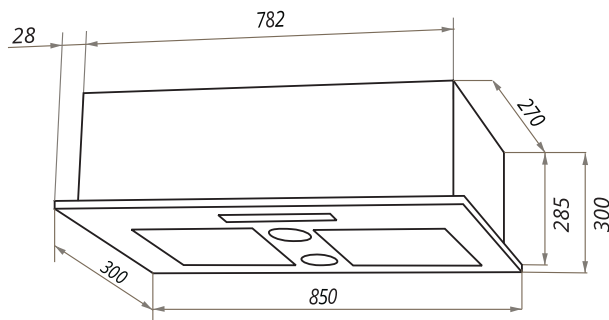

CROSBY PUSH 90

- Тип: встраиваемая
- **Цвет:** нержавеющая сталь
- Управление: кнопочное
- Ширина, мм: 850
- Мощность мотора, Вт: 190
- Количество скоростей: 3
- Производительность, м³/ч: 750
- Диаметр воздуховода, мм: 120
- Площадь кухни: до 30 м²
- Уровень шума, Дб: 52,4
- Освещение, Вт: галоген 2x35
- **В комплекте:** инструкция на русском языке
- В опции: угольный фильтр «Универсальный» - 2шт
- Сделано в Польше