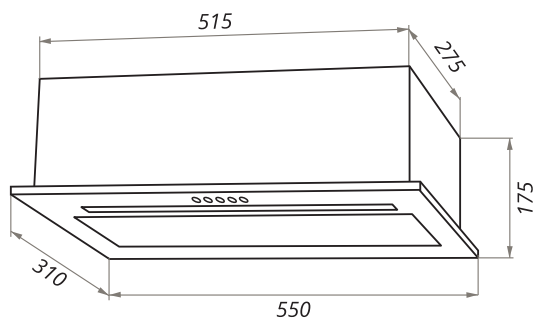

CROSBY ROCKY 55

- Тип: встраиваемая
- **Цвет:** белый
- Управление: механическое
- Ширина, мм: 550
- Мощность мотора, Вт: 200
- Количество скоростей: 3
- Производительность, м³/ч: 750
- Диаметр воздуховода, мм: 120
- Площадь кухни: до 30 м²
- Уровень шума, Дб: 51,5
- Освещение, Вт: светодиодное 2x3
- **В комплекте:** инструкция на русском языке
- В опции: угольный фильтр
- Сделано в Польше