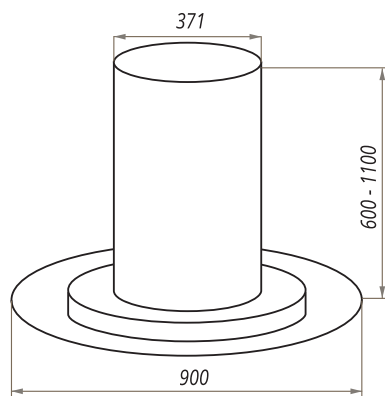

BERTA 90

- Тип: островная
- **Цвет:** нержавеющая сталь
- Управление: электронное
- Ширина, мм: 900
- Мощность мотора, Вт: 350
- Количество скоростей: 3
- Производительность, м³/ч: 1050
- Диаметр воздуховода, мм: 150
- Площадь кухни: до 40 м²
- Уровень шума, Дб: 46,5
- Освещение, Вт: галоген 4x20
- **В комплекте:** гофра D150мм, переходник с антивозвратным клапаном, кожух, инструкция на русском языке
- В опции: угольный фильтр CF160 - 2шт
- Сделано в Китае