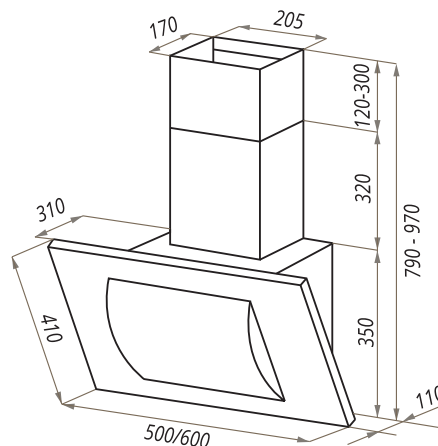

TOWER ROUND 50/60

- Тип: настенная
- **Цвет:** белый
- Управление: кнопочное
- Ширина, мм: 500/600
- Мощность мотора, Вт: 250
- Количество скоростей: 3
- Производительность, м³/ч: 700
- Диаметр воздуховода, мм: 120
- Площадь кухни: до 20 м²
- Уровень шума, Дб: 54
- Освещение, Вт: галоген 2x20
- **В комплекте:** переходник, кожух, инструкция на русском языке
- В опции: угольный фильтр CF150С - 1шт
- Сделано в Польше