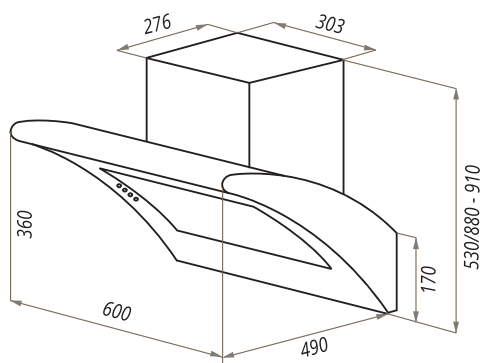

LONDA 60

- Тип: настенная
- **Цвет:** нержавеющая сталь
- Управление: кнопочное
- Ширина, мм: 600
- Мощность мотора, Вт: 350
- Количество скоростей: 3
- Производительность, м³/ч: 1050
- Диаметр воздуховода, мм: 150
- Площадь кухни: до 40 м²
- Уровень шума, Дб: 46,5
- Освещение, Вт: галоген 2x20
- **В комплекте:** гофра D 150мм, переходник с антивозвратным клапаном, кожух, инструкция на русском языке
- В опции: угольный фильтр CF160 - 2шт
- Сделано в Китае