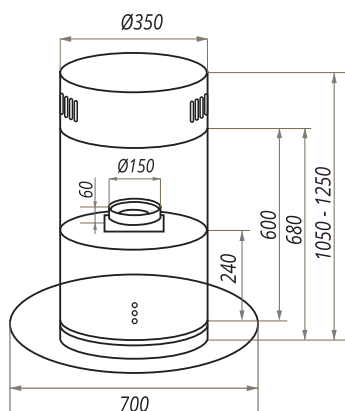

PLYMOUTH 70

- Тип: островная
- **Цвет:** нержавеющая сталь
- Управление: электронное
- Ширина, мм: 700
- Мощность мотора, Вт: 510
- Количество скоростей: 3
- Производительность, м3/ч: 1270
- Диаметр воздуховода, мм: 150
- Площадь кухни: до 50 м2
- Уровень шума, Дб: 46,5
- Освещение, Вт: светодиодное 3x1
- **В комплекте:** гофра D150мм, переходник с антивозвратным клапаном, кожух, инструкция на русском языке
- Сделано в Китае