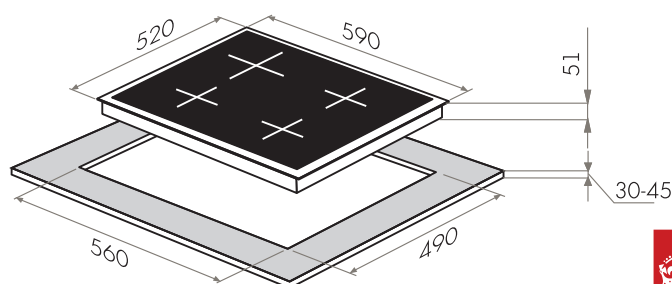

MGHG.64.22W (алюминиевая вставка)

- Тип: газовая 60см
- Тип установки: независимая
- Управление: фронтальное, переключатели поворотные
- Нагревательный элемент: конфорка, 4шт
- Мощность конфорок, Вт.: 3000, 1750, 1750, 1000
- Макс.потребляемая мощность, Вт: 7500
- Материал исполнения: стекло (Schott Германия)
- **Особенности:** чугунные решетки, газ-контроль, электроподжиг автоматический, WOK-горелка, тройное кольцо пламени, тяжелые цельнометаллические полнотелые ручки управления, итальянские горелки «SABAF», возможность работы от магистрального газа и газа в баллоне (тип G30)
- **Цвет:** белый + алюминиевая вставка
- Габариты (ШхГхВ), мм: 590x520x51
- Размеры для встраивания (ШхГ), мм: 560x490
- **В комплекте:** 4 жиклера для баллонного газа, инструкция на русском языке
- Сделано в Турции