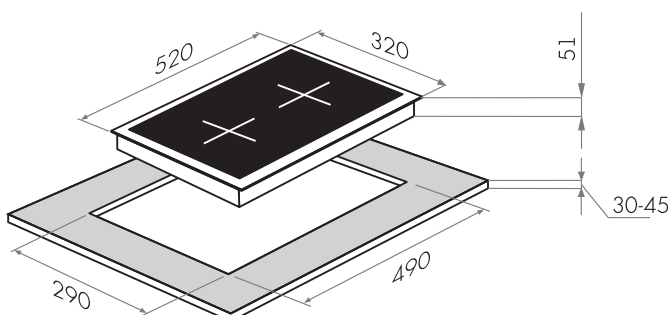

MGHG.32.21B (алюминиевая вставка)

- Тип: газовая 30см
- Тип установки: независимая
- Управление: фронтальное, переключатели поворотные
- Нагревательный элемент: конфорка, 2шт
- Мощность конфорок, Вт.: 3000, 1000
- Макс.потребляемая мощность, Вт: 4000
- Материал исполнения: стекло (Schott Германия)
- **Особенности:** чугунные решетки, газ-контроль, электроподжиг автоматический, тяжелые цельнометаллические полнотелые ручки управления, итальянские горелки «SABAF», возможность работы от магистрального газа и газа в баллоне (тип G30)
- **Цвет:** черный + черная алюминиевая вставка
- Габариты (ШхГхВ), мм: 320х520х51
- Размеры для встраивания (ШхГ), мм: 290х490
- **В комплекте:** 2 жиклера для баллонного газа, инструкция на русском языке
- Сделано в Турции