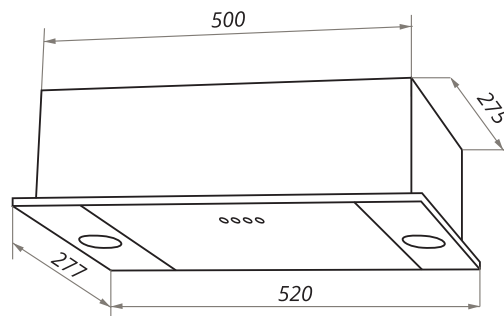

CROSBY FLAT 52

- Тип: встраиваемая
- **Цвет:** нержавеющая сталь
- Управление: электронное
- Ширина, мм: 520
- Мощность мотора, Вт: 350
- Количество скоростей: 3
- Производительность, м³/ч: 1050
- Диаметр воздуховода, мм: 120
- Площадь кухни: до 40 м²
- Уровень шума, Дб: 51,5
- Освещение, Вт: светодиодное 2x2
- **В комплекте:** переходник с антивозвратным клапаном, инструкция на русском языке
- В опции: угольный фильтр CF110 - 2шт
- Сделано в Китае