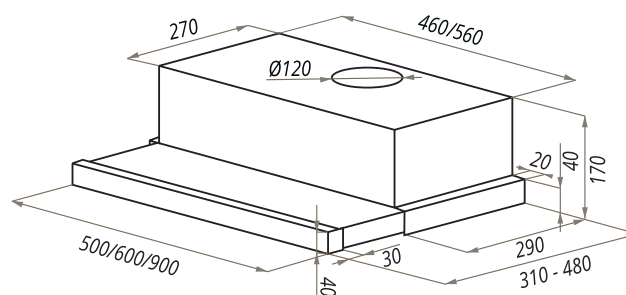

VS LIGHT (C)

VS LIGHT (C) БЕЛЫЙ •

VS LIGHT (C) ЧЕРНЫЙ •

VS LIGHT (C) НЕРЖАВЕЮЩАЯ СТАЛЬ •

VS LIGHT (C) БЕЖЕВЫЙ •

VS LIGHT (C) ТЕМНО-БЕЖЕВЫЙ •

VS LIGHT (C) 50/60

- Тип: встраиваемая
- **Цвет:** белый, черный, нержавеющая сталь, бежевый, темно-бежевый
- Управление: колыбельное
- Ширина, мм: 500/600
- Мощность мотора, Вт: 140
- Количество скоростей: 2
- Производительность, м³/ч: 420
- Диаметр воздуховода, мм: 120
- Площадь кухни: до 12 м²
- Уровень шума, Дб: 48
- Освещение, Вт: галоген 1x28
- **В комплекте:** инструкция на русском языке
- В опции: угольный фильтр CF171C - 1шт
- Сделано в Польше