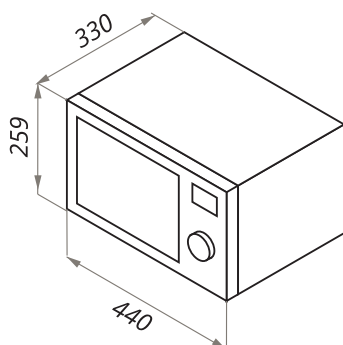

MFSMO.20.7SGB

- Тип: отдельно стоящая
- Объем, л: 20
- Ширина, мм: 440
- Управление: электронное
- Входная мощность в режиме микроволн, Вт: 1 150
- Выходная мощность (микроволновая), Вт: 700
- Режимы работы: микроволны, ступенчатый, быстрое приготовление, память, размораживание по весу/по времени, таймер приготовления, быстрое приготовление, попкорн, картошка, пицца, замороженные овощи, напитки, ужин, функция запроса, функция уточнения, стоп/сброс/старт +30с
- Диаметр стеклянной тарелки поворотного стола, мм: 255
- Особенности: защитная блокировка от детей, дисплей, таймер, часы, открытие дверцы в любом режиме, звуковой сигнал, подсветка камеры, дверца навесная, открывание дверцы - кнопка
- В комплекте: вращающееся кольцо, стеклянная тарелка, инструкция на русском языке, комплект для установки (трафарет, зажим, болты, ориентир)
- Цвет: черный/стекло/планка нержавеющей стали
- Габариты (ШxГxВ), мм: 440x330x259
- Сделано в Китае