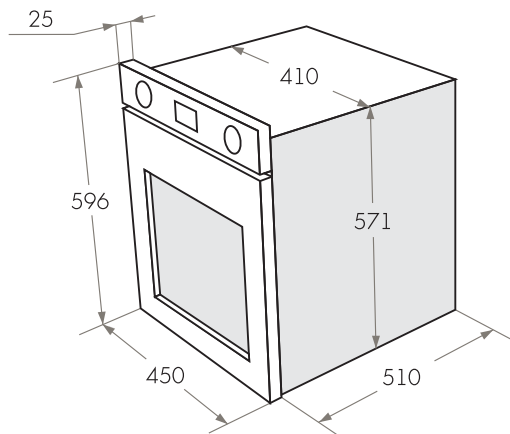

ДУХОВЫЕ ШКАФЫ МОДЕРН

MEOXN.376B / 376W

- Тип: электрический 45см
- Тип установки: независимый
- Функции: 6
- Объем, л: 37
- Класс энергопотребления: A
- Охлаждение: тангенциальное
- Программатор: электронный сенсорный
- **Особенности:** съемная дверца, панорамное внутреннее стекло дверцы Smart Eye, холодный фронт, черная эмаль легкой очистки
- **Комплектация:** хромированные боковые направляющие, утопливаемые ручки управления Push Pull из высокопрочного термостойкого пластика, металлическая ручка дверцы, двойное стекло дверцы
- 1 противень, 1 решетка
- **Цвет:** черное стекло, белое стекло
- Сделано в Италии

MEOXN.376S

- **Особенности:** механический программатор, ручки управления из высокопрочного термостойкого пластика, специальное покрытие нержавеющей стали против отпечатков пальцев