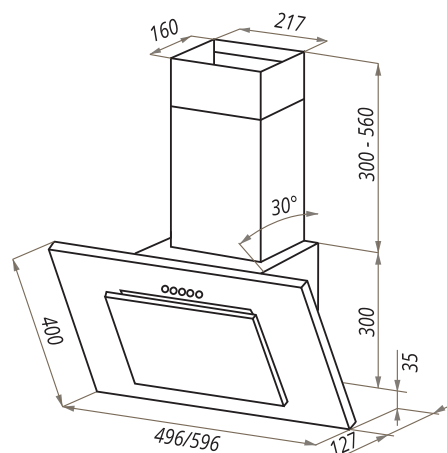

TOWER GS 50/60/90

- Тип: настенная
- **Цвет:** нержавеющая сталь + черный
- Управление: кнопочное
- Ширина, мм: 500/600/900
- Мощность мотора, Вт: 180
- Количество скоростей: 3
- Производительность, м³/ч: 650
- Диаметр воздуховода, мм: 120
- Площадь кухни: до 20 м²
- Уровень шума, Дб: 54
- Освещение, Вт: галоген 2x35
- **В комплекте:** переходник, кожух, инструкция на русском языке
- В опции: угольный фильтр "Универсальный" - 1шт
- Сделано в Польше