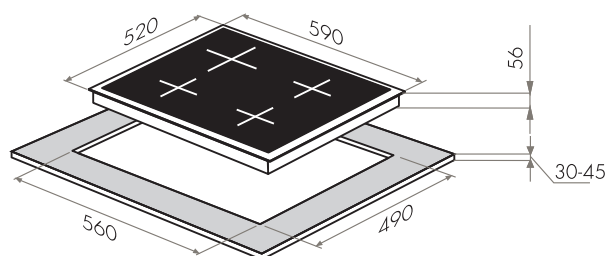

MVI59.4HZ.2BT-WH (индукция)

- Тип: электрическая 60см
- Тип установки: независимая
- Управление: фронтальное, сенсорное
- Нагревательный элемент: индукция, 4шт
- Мощность конфорок, Вт: 1400 (бустер до 1850), 1400 (бустер до 1850), 1400, 1400
- Макс. потребляемая мощность, Вт: 6500
- Материал исполнения: стеклокерамика (EuroKera Франция)
- **Особенности:** индикация ступени нагрева (от 0 до 9), таймер приготовления, таймер минутный, детектор диаметра посуды, индикатор остаточного тепла, замок от детей, блокировка всех элементов в случае мокрой поверхности, автоматическое отключение, бустер (разгонный блок), скошенные края
- **Цвет:** белый
- Габариты (ШxГxВ), мм: 590x520x56
- Размеры для встраивания, мм: 560x490
- **В комплекте:** инструкция на русском языке
- Сделано во Франции