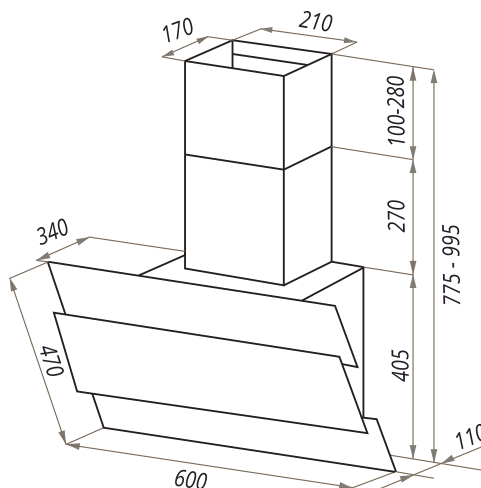

TOWER LUX

TOWER LUX ЧЕРНЫЙ •

TOWER LUX БЕЛЫЙ •

TOWER LUX БЕЖЕВЫЙ •

TOWER LUX ТЕМНО-БЕЖЕВЫЙ •

TOWER LUX 60

- Тип: настенная
- **Цвет:** черный, белый, бежевый, темно-бежевый
- Управление: сенсорное
- Ширина, мм: 600
- Мощность мотора, Вт: 190
- Количество скоростей: 3
- Производительность, м³/ч: 800
- Диаметр воздуховода, мм: 120
- Площадь кухни: до 35 м²
- Уровень шума, Дб: 46,5
- Освещение, Вт: галоген 2x20
- **В комплекте:** переходник, кожух, инструкция на русском языке
- В опции: угольный фильтр CF150C - 1шт
- Сделано в Польше