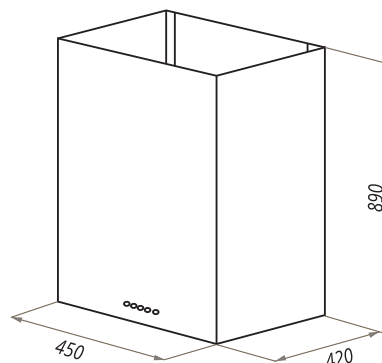

BATH PLUS 45

- Тип: настенная
- **Цвет:** нержавеющая сталь
- Управление: электронное
- Ширина, мм: 450
- Мощность мотора, Вт: 350
- Количество скоростей: 3
- Производительность, м³/ч: 1050
- Диаметр воздуховода, мм: 150
- Площадь кухни: до 40 м²
- Уровень шума, Дб: 51,7
- Освещение, Вт: галоген 2x20
- **В комплекте:** переходник, инструкция на русском языке
- В опции: угольный фильтр CF160 - 2шт
- Сделано в Китае