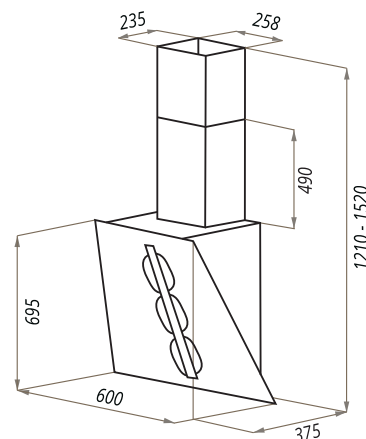

THAMES 60

- Тип: настенная
- **Цвет:** белый, черный
- Управление: сенсорное
- Ширина, мм: 600
- Мощность мотора, Вт: 350
- Количество скоростей: 4
- Производительность, м³/ч: 1050
- Диаметр воздуховода, мм: 150
- Площадь кухни: до 40 м²
- Уровень шума, Дб: 46,5
- Освещение, Вт: светодиодное 2x3
- **В комплекте:** переходник, кожух, инструкция на русском языке
- В опции: угольный фильтр CF150C - 1шт
- Сделано в Польше