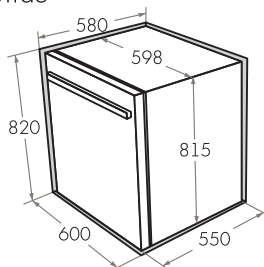

ПОСУДОМОЕЧНЫЕ МАШИНЫ

MLP-12B

- Тип установки: полновстраиваемая независимая 60см
- Количество комплектов: 14
- Управление: электронное с цифровым дисплеем "Cold White"
- Количество программ: 7 (автоматическая, интенсивная, стандартная, эко, 90 минут, быстрая, половинная загрузка)
- Использование моющих средств "All in 1": есть
- Индикация "Луч на полу": есть
- Уровень шума, Дб: 47
- Максимальный расход воды за цикл, л: 11
- Класс энергопотребления: A++
- Класс сушки: A
- Энергопотребление за цикл, кВт/ч: 0,93
- Максимально потребляемая мощность, Вт: 2100
- **Особенности:** электронная панель управления, отсрочка старта 1-24, AQUA-STOP-система защиты от протечек воды, цифровая индикация режимов, сушка, две корзины для посуды (верхняя регулируемая по высоте), выдвижной лоток для столовых приборов, внутреннее освещение
- **Цвет:** нержавейка
- Габариты (ШхГхВ), мм: 598х550х815
- Размеры для встраивания (ШхГхВ), мм: 600х580х820
- **В комплекте:** инструкция на русском языке
- Сделано в Китае