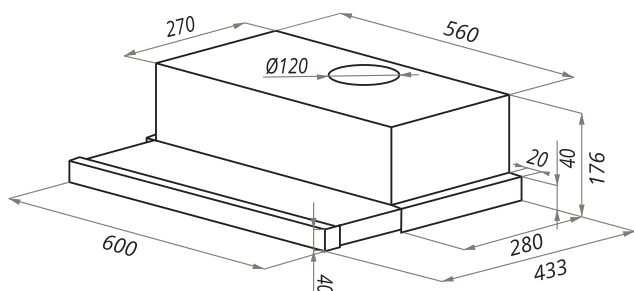

VS TOUCH 60

- Тип: встраиваемая
- **Цвет:** черный
- Управление: сенсорное
- Ширина, мм: 600
- Мощность мотора, Вт: 300
- Количество скоростей: 3
- Производительность, м³/ч: 750
- Диаметр воздуховода, мм: 120
- Площадь кухни: до 30 м²
- Уровень шума, Дб: 52
- Освещение, Вт: галоген 2x20
- **В комплекте:** переходник с антивозвратным клапаном, инструкция на русском языке
- В опции: угольный фильтр CF110 - 1шт
- Сделано в Китае