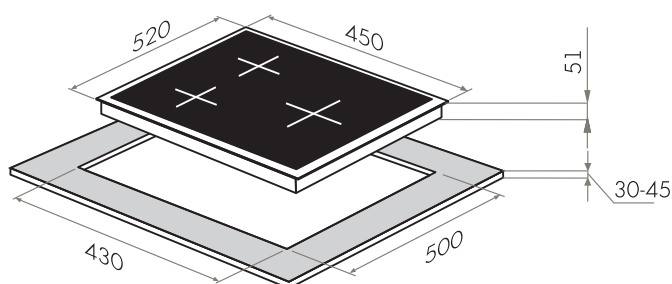

MGHG.43.12W

- Тип: газовая 45см
- Тип установки: независимая
- Управление: фронтальное, переключатели поворотные
- Нагревательный элемент: конфорка, 3шт
- Мощность конфорок, Вт.: 2500, 1750, 1000
- Макс.потребляемая мощность, Вт: 5250
- Материал исполнения: стекло (Schott Германия)
- **Особенности:** чугунные решетки, газ-контроль, электроподжиг автоматический, WOK-горелка, тройное кольцо пламени, тяжелые цельнометаллические полнотелые ручки управления, итальянские горелки «SABAF», возможность работы от магистрального газа и газа в баллоне (тип G30)
- **Цвет:** белый
- Габариты (ШxГxВ), мм: 450x520x51
- Размеры для встраивания (ШxГ), мм: 430x500
- **В комплекте:** 3 жиклера для баллонного газа, инструкция на русском языке
- В опции: подставка WOK, подставка под турку
- Сделано в Турции