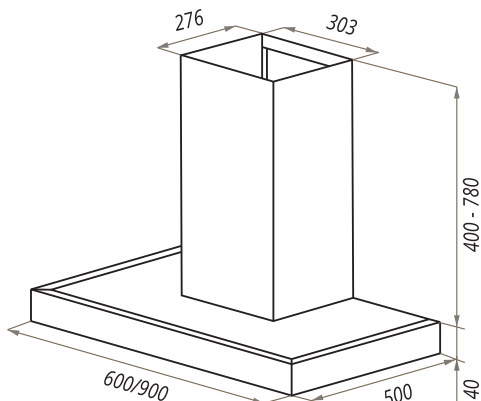

RODING SLIM

RODING SLIM 60/90

- Тип: настенная
- **Цвет:** нержавеющая сталь
- Управление: кнопочное
- Ширина, мм: 600/900
- Мощность мотора, Вт: 190
- Количество скоростей: 3
- Производительность, м³/ч: 700
- Диаметр воздуховода, мм: 150
- Площадь кухни: до 25 м²
- Уровень шума, Дб: 51
- Освещение, Вт: галоген 2x20
- **В комплекте:** переходник, кожух, инструкция по эксплуатации на русском языке
- В опции: угольный фильтр CF120С - 1шт
- Сделано в Польше