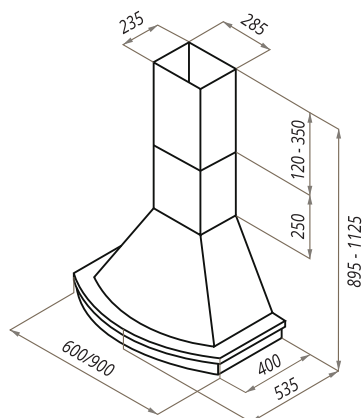

ВЫТЯЖКИ
РЕТРО

GRETТА (C)

GRETТА (C) 60/90

- Тип: настенная
- **Цвет:** бежевый
- Управление: ползунковое
- Ширина, мм: 600/900
- Мощность мотора, Вт: 270
- Количество скоростей: 4
- Производительность, м³/ч: 1050
- Диаметр воздуховода, мм: 120 - 150
- Площадь кухни: до 40 м²
- Уровень шума, Дб: 46,5
- Освещение, Вт: галоген 1x28
- **В комплекте:** переходник, кожух, инструкция на русском языке
- В опции: угольный фильтр CF120C - 1шт / CF150C - 2шт
- Сделано в Польше